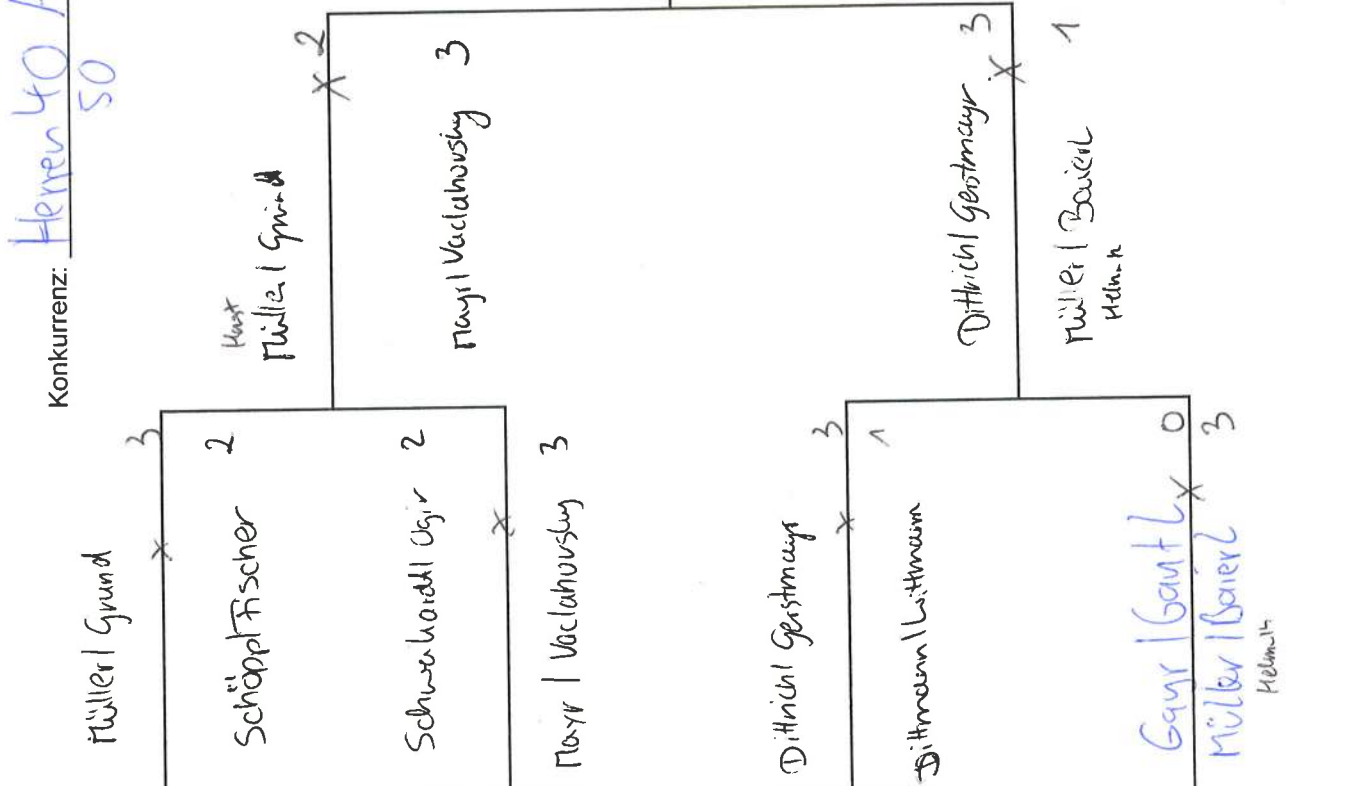

Konkurrenz: Herren 40 AB
50

Müller | Lorenz | Schweithoner

30

Dittich | Gerstmayr

Müller | Lorenz | Schweithoner

Gayer | Gantl
Müller | Lorenz | Schweithoner

Konkurrenz: Doppel Herren 40 CID

1 Klink / Koszinsky 0
2 Fielker / Rodtke 3

3 Fiechel / Walch x 1
4 Schube / Peche 3

5 Wild / Pemschl x
6 Gump / Kitzucah

7 Ulrich / Schimpf x 2
8 Weckstein / Hartmann 3

9 West / Schmid, J. x
10 Roth / Miele ^{Ernel}

11 Kopfmüller / Dürrer x 2
12 Eichenauer / Epp

13
14
15
16

Fiechel / Rodtke

x 2

Schube / Peche 3

Wild / Pemschl 3

x Weckstein / Hartmann 2

Rothmell / Miele 3

x Kopfmüller / Dürrer 0

Schmid / Czausch x 1
Bella Navarro / Kunkl 3

Schube / Peche 2

Wild / Pemschl 3

Wild / Pemschl

x 1

Navarro / Kunkl 3

Rothmell / Miele 1

Navarro / Kunkl 3