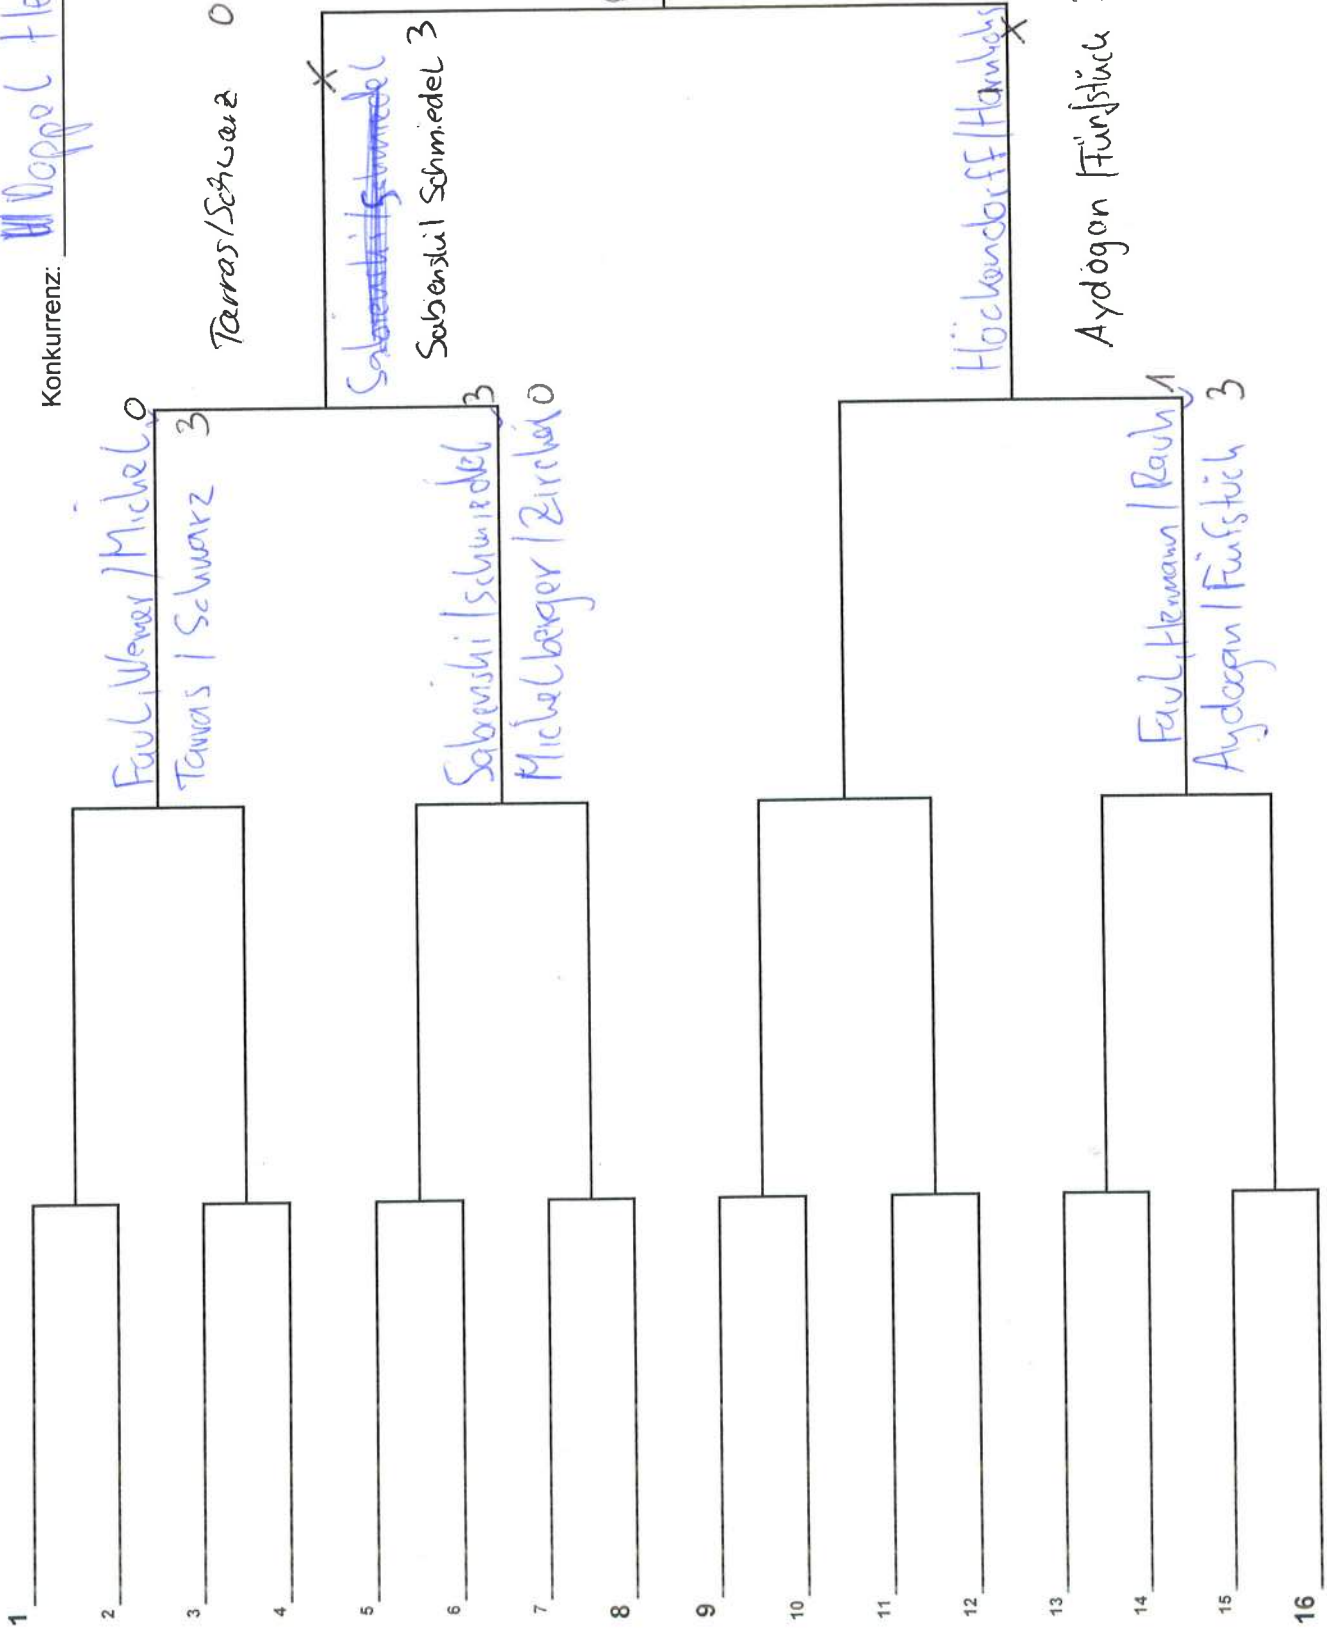

Konkurrenz: W Doppel Herren 50 CD