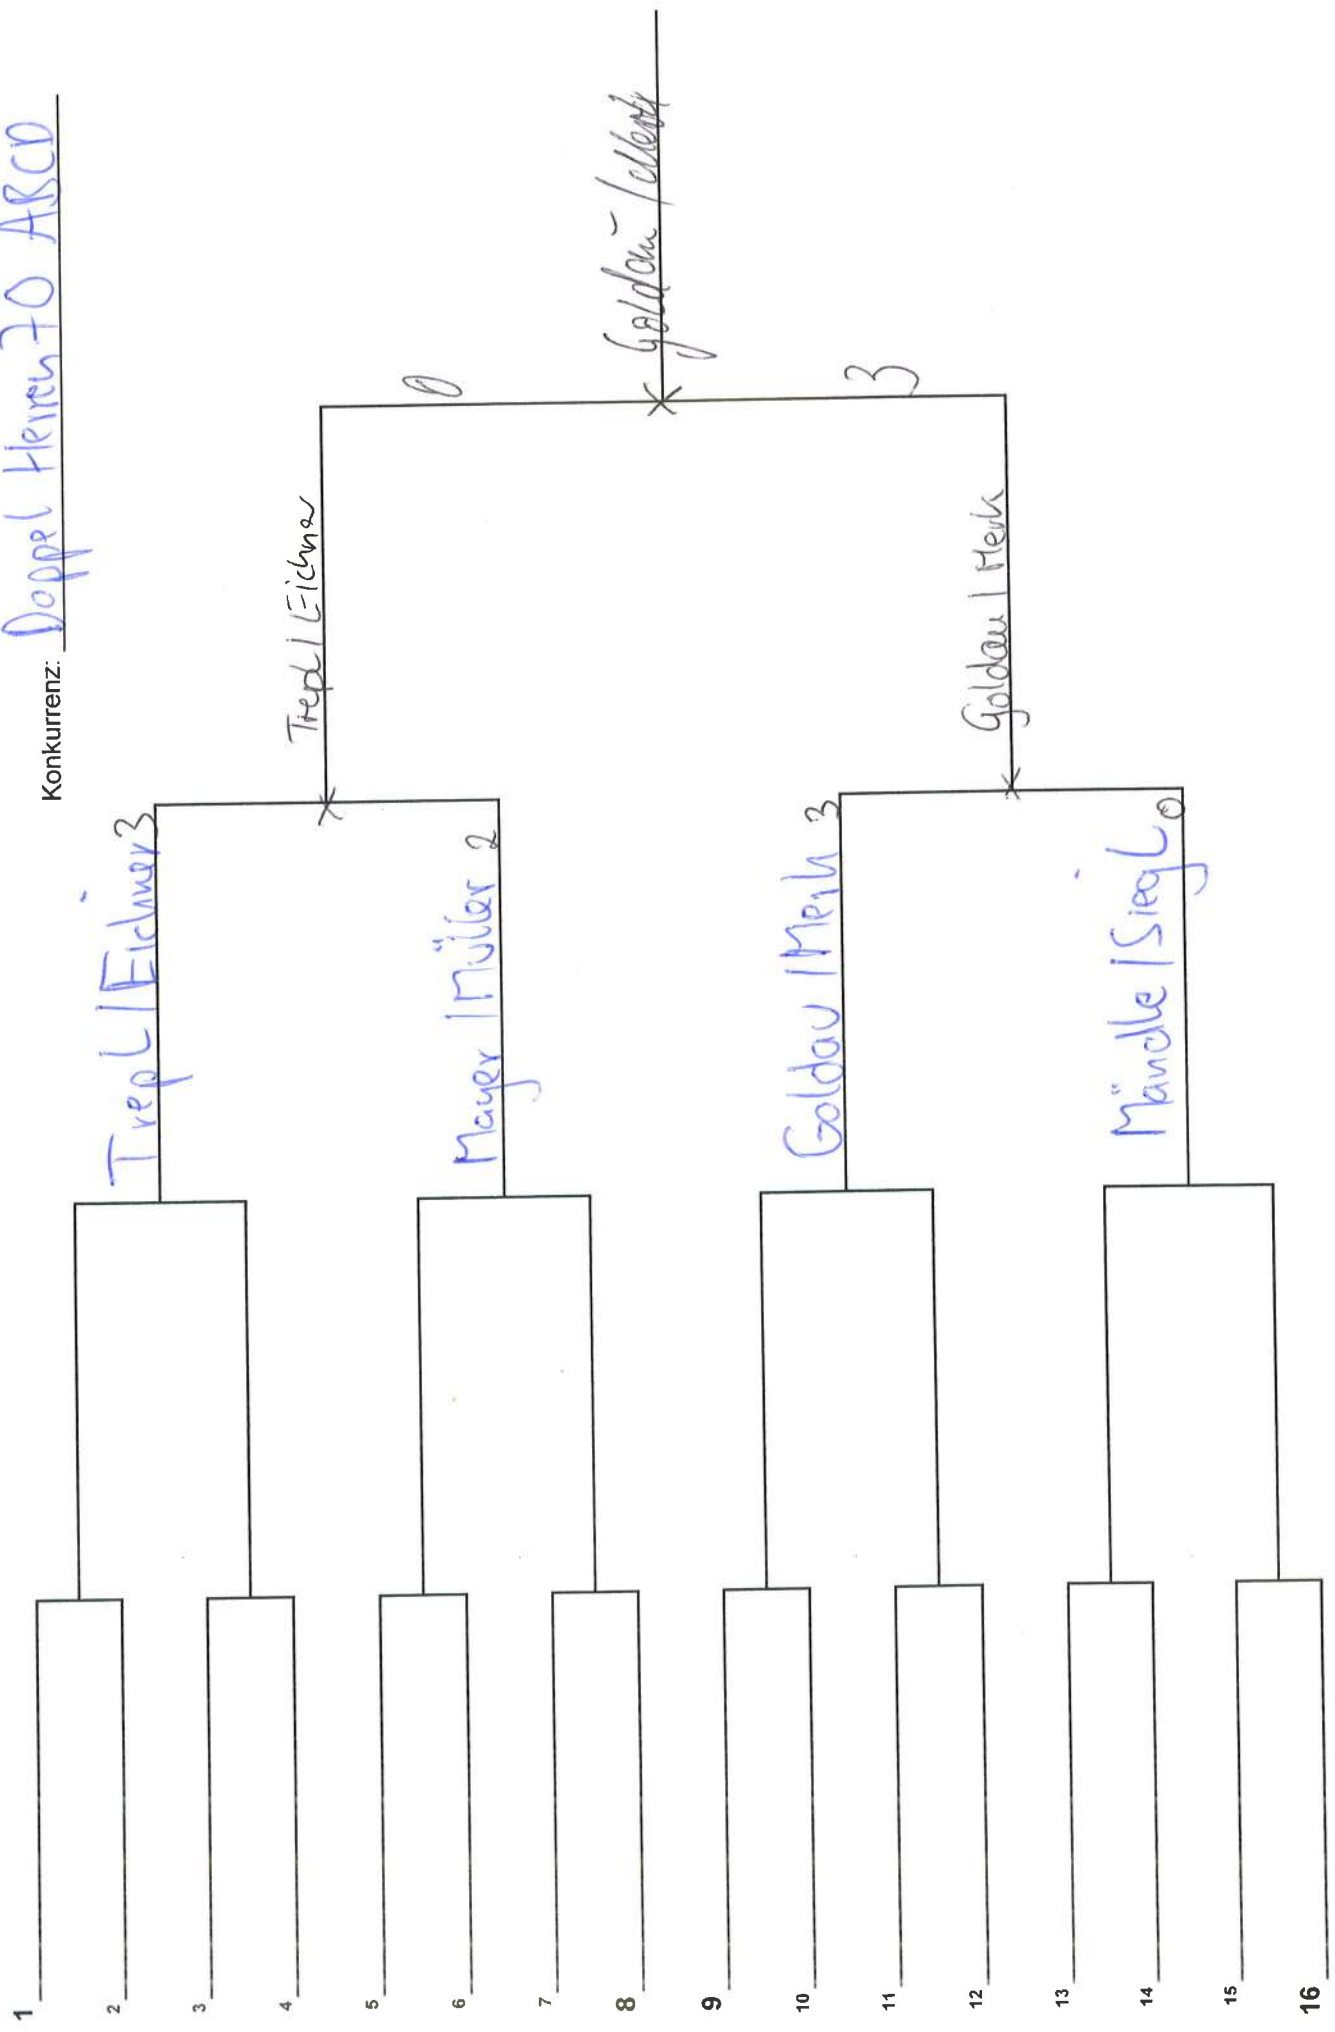

Konkurrenz: Doppel Herren 70 ABCD