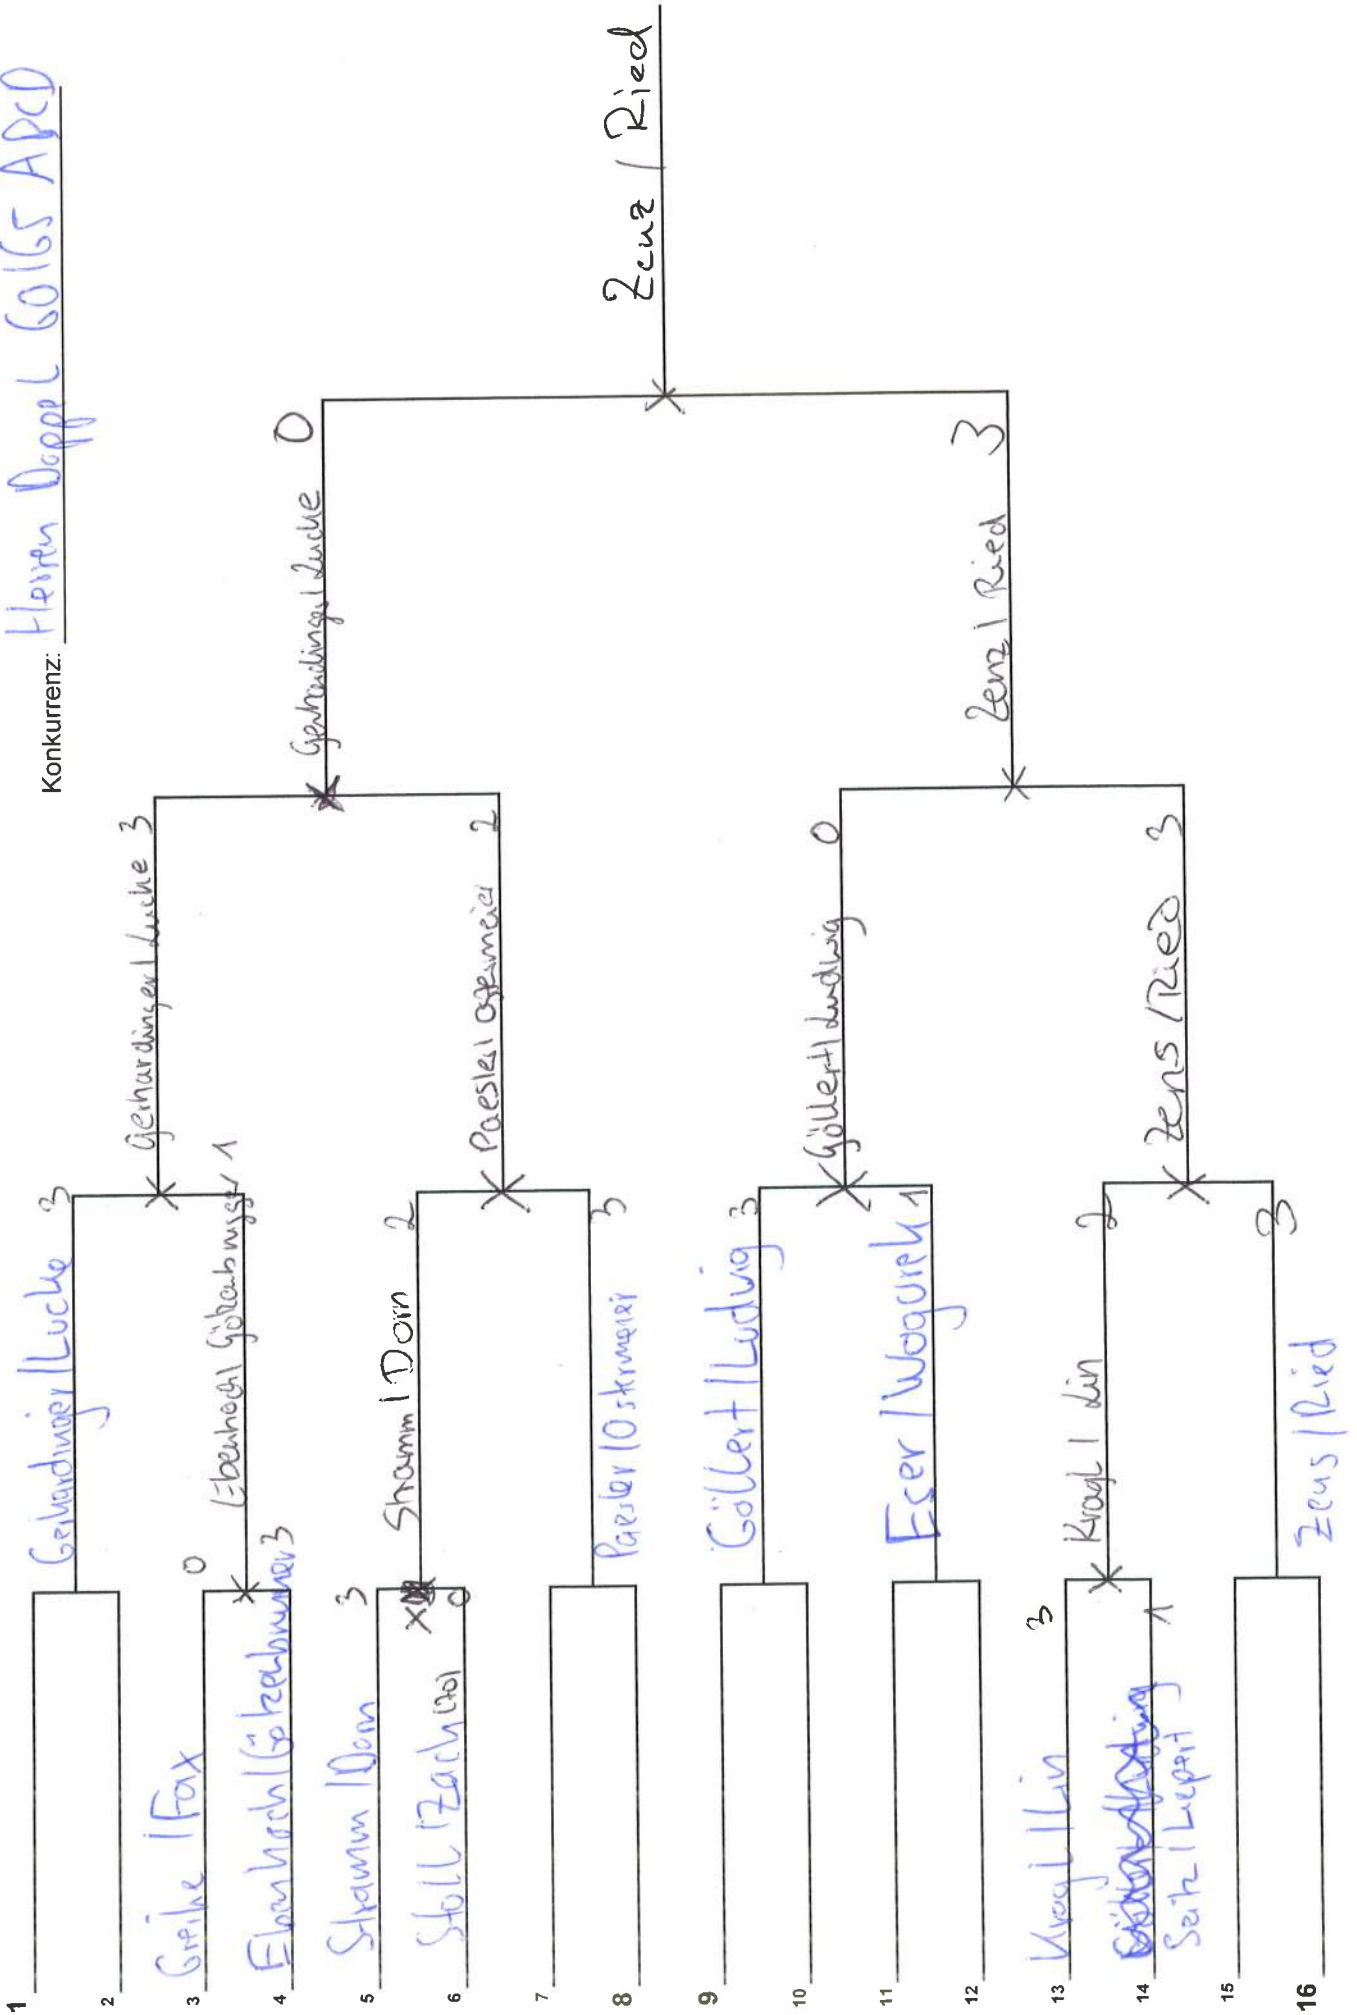

Konkurrenz: Herrn Doppel Golgs APCD