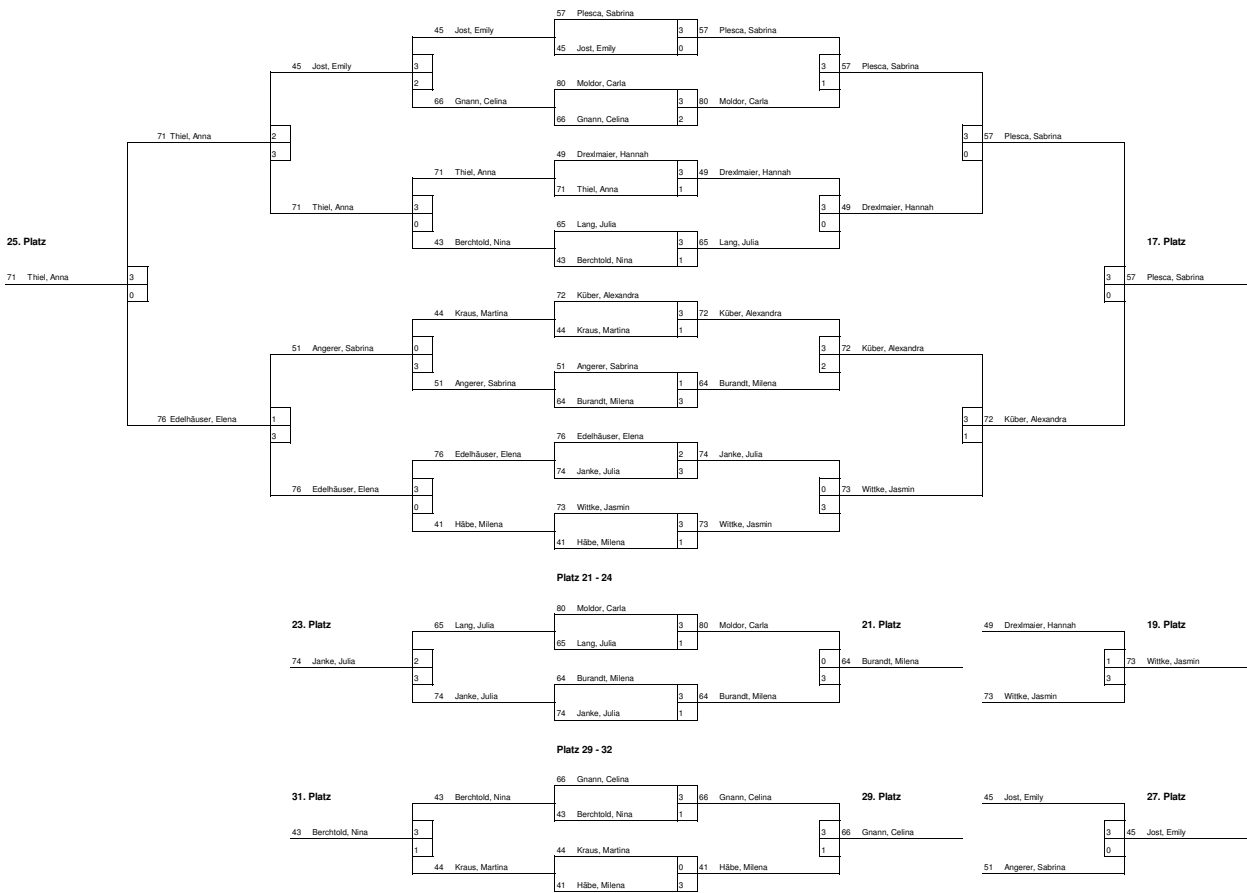

**Endrunde - Platz 17-32
Schülerinnen C - Einzel**