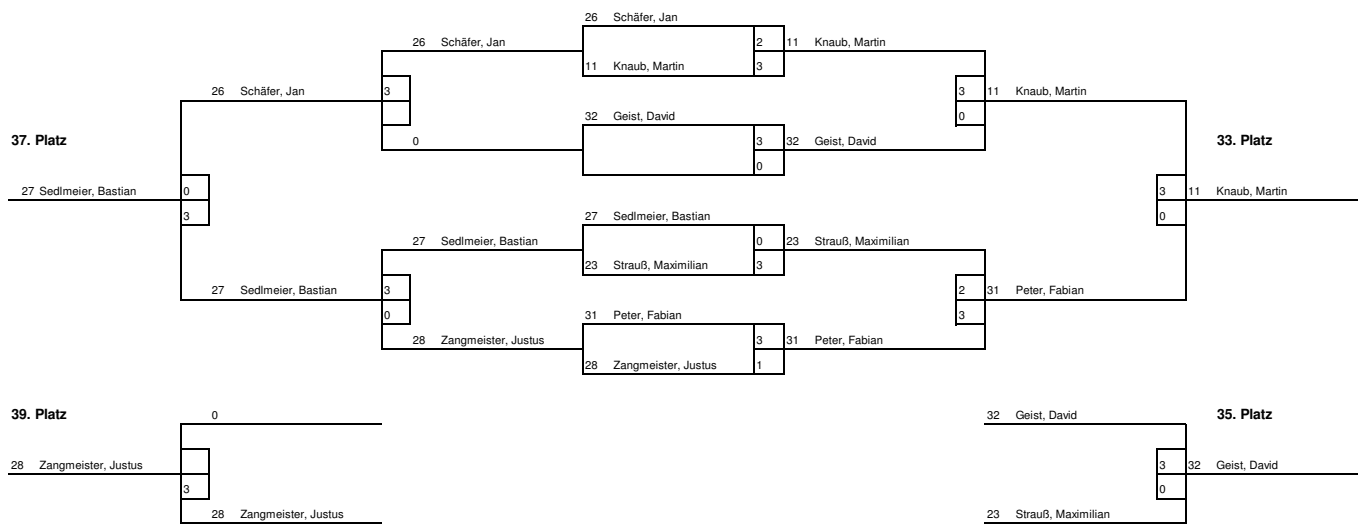

**Endrunde - Platz 1-16  
Schüler C - Einzel**

**Endrunde - Platz 17-32  
Schüler C - Einzel**

**Endrunde - Platz 33-40  
Schüler C - Einzel**

**Vorrunde  
Schüler C - Einzel**

**Vorrunde: Gruppe A**

24 Fricke, Jannik	Opf	-	14 Amann, Johannes	Ndb	12 : 10	11 : 8	11 : 9		
20 Denzel, Toni	Schw	-	32 Geist, David	Mfr	11 : 6	11 : 9	11 : 6		
2 Sampakidis, Petros	Obb	-	14 Amann, Johannes	Ndb	11 : 2	11 : 4	11 : 7		
20 Denzel, Toni	Schw	-	24 Fricke, Jannik	Opf	7 : 11	11 : 6	11 : 13	11 : 8	11 : 7
2 Sampakidis, Petros	Obb	-	24 Fricke, Jannik	Opf	11 : 4	11 : 2	11 : 8		
32 Geist, David	Mfr	-	14 Amann, Johannes	Ndb	4 : 11	11 : 6	14 : 12	2 : 11	7 : 11
2 Sampakidis, Petros	Obb	-	32 Geist, David	Mfr	11 : 1	11 : 4	11 : 5		
20 Denzel, Toni	Schw	-	14 Amann, Johannes	Ndb	7 : 11	11 : 8	13 : 11	7 : 11	11 : 6
2 Sampakidis, Petros	Obb	-	20 Denzel, Toni	Schw	11 : 3	11 : 8	11 : 5		
32 Geist, David	Mfr	-	24 Fricke, Jannik	Opf	11 : 9	4 : 11	6 : 11	13 : 11	11 : 6