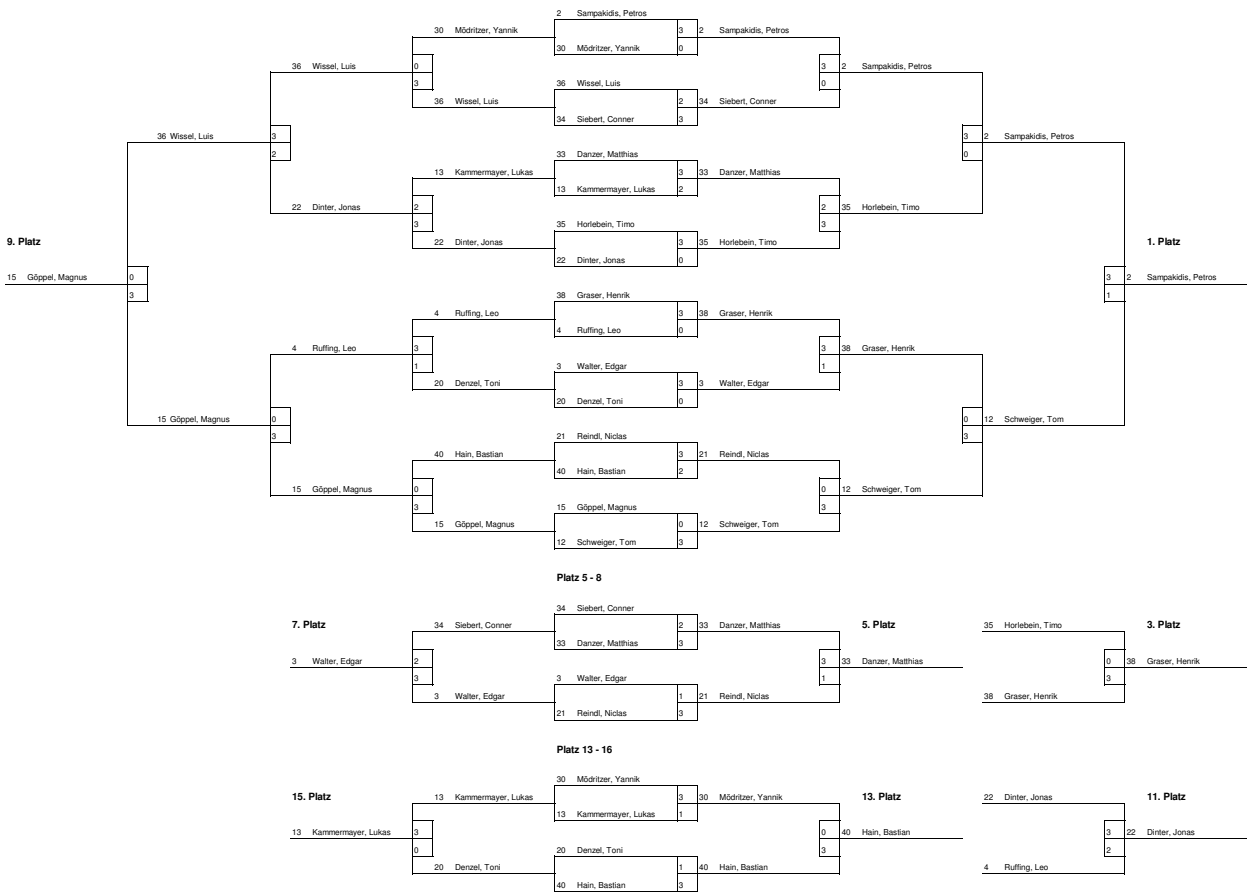

**Endrunde - Platz 1-16  
Schüler C - Einzel**

**Endrunde - Platz 17-32  
Schüler C - Einzel**

**Endrunde - Platz 33-40  
Schüler C - Einzel**

**Vorrunde  
Schüler C - Einzel**

**Vorrunde: Gruppe A**

24 Fricke, Jannik	Opf	-	14 Amann, Johannes	Ndb	12 : 10	11 : 8	11 : 9		
20 Denzel, Toni	Schw	-	32 Geist, David	Mfr	11 : 6	11 : 9	11 : 6		
2 Sampakidis, Petros	Obb	-	14 Amann, Johannes	Ndb	11 : 2	11 : 4	11 : 7		
20 Denzel, Toni	Schw	-	24 Fricke, Jannik	Opf	7 : 11	11 : 6	11 : 13	11 : 8	11 : 7
2 Sampakidis, Petros	Obb	-	24 Fricke, Jannik	Opf	11 : 4	11 : 2	11 : 8		
32 Geist, David	Mfr	-	14 Amann, Johannes	Ndb	4 : 11	11 : 6	14 : 12	2 : 11	7 : 11
2 Sampakidis, Petros	Obb	-	32 Geist, David	Mfr	11 : 1	11 : 4	11 : 5		
20 Denzel, Toni	Schw	-	14 Amann, Johannes	Ndb	7 : 11	11 : 8	13 : 11	7 : 11	11 : 6
2 Sampakidis, Petros	Obb	-	20 Denzel, Toni	Schw	11 : 3	11 : 8	11 : 5		
32 Geist, David	Mfr	-	24 Fricke, Jannik	Opf	11 : 9	4 : 11	6 : 11	13 : 11	11 : 6