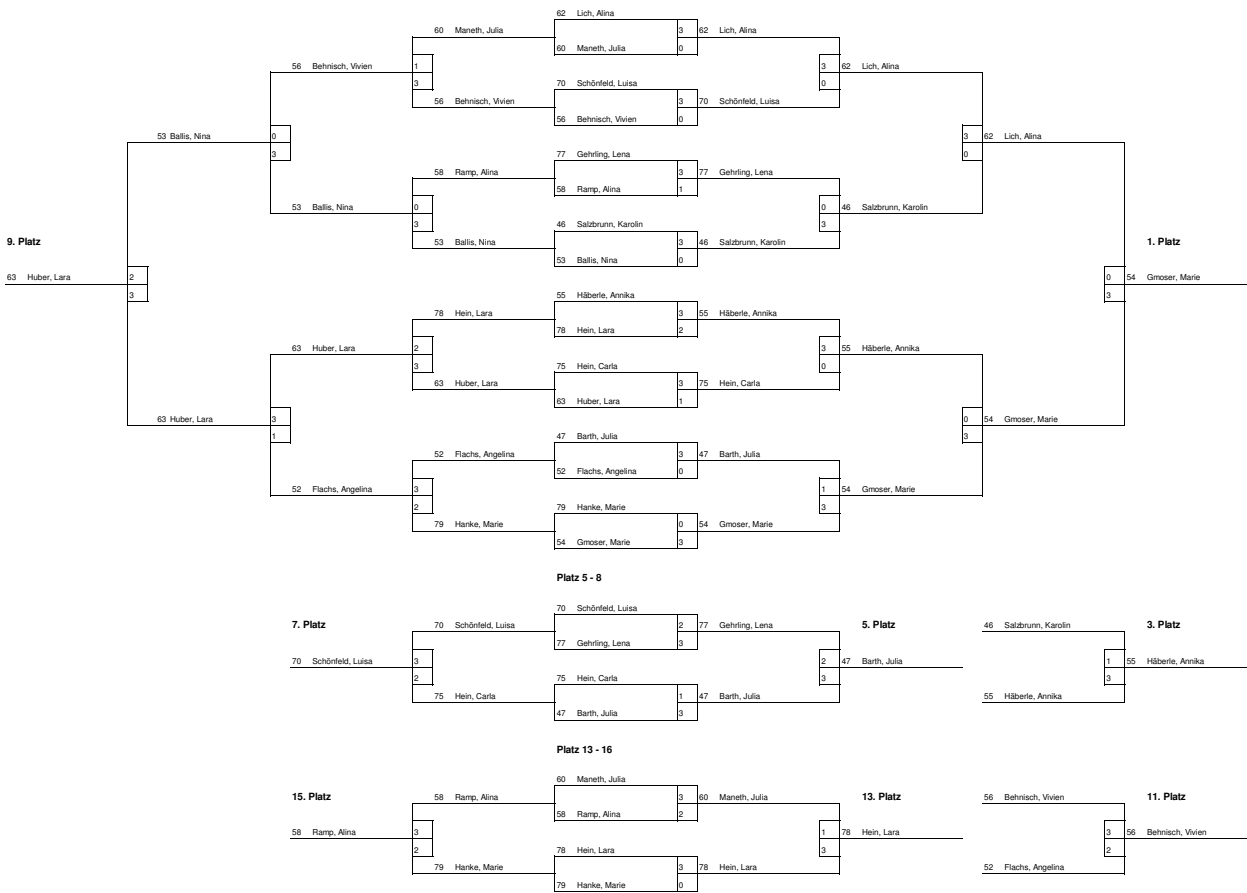

Ergebnisliste Schülerinnen C

Platz	Start-Nr.	Name	Bezirk	Verein
1.	54	Gmoser, Marie	Schw	SC Biberbach gegr. 1946 e.V. (306003)
2.	62	Lich, Alina	Opf	TuS Dachelhofen (406003)
3.	55	Häberle, Annika	Schw	SC Biberbach gegr. 1946 e.V. (306003)
4.	46	Salzbrunn, Karolin	Obb	SpVgg Attenkirchen (112002)
5.	47	Barth, Julia	Obb	FC Kirchweidach e.V. (114022)
6.	77	Gehrling, Lena	Ufr	RV Viktoria Wombach (703042)
7.	70	Schönfeld, Luisa	Ofr	TTC Mainleus (508015)
8.	75	Hein, Carla	Ufr	TV 1921 Hofstetten (702013)
9.	63	Huber, Lara	Opf	DJK SV Steinberg (406015)
10.	53	Ballis, Nina	Schw	Polizei SV Königsbrunn (305018)
11.	56	Behnisch, Vivien	Schw	TTC Langweid e.V. (306009)
12.	52	Flachs, Angelina	Schw	TV Boos 1924 (303023)
13.	78	Hein, Lara	Ufr	TSV Arnshausen (705001)
14.	60	Maneth, Julia	Schw	SSV Höchstädt/Donau (308014)
15.	58	Ramp, Alina	Schw	TSG Thannhausen (307019)
16.	79	Hanke, Marie	Ufr	TV/DJK Hammelburg (705013)
17.	57	Plesca, Sabrina	Schw	TTC Langweid e.V. (306009)
18.	72	Küber, Alexandra	Mfr	TSV Lauf (605013)
19.	73	Wittke, Jasmin	Mfr	TSV Kornburg (606035)
20.	49	Drexlmaier, Hannah	Ndb	SV Ohu-Ahrain (202030)
21.	64	Burandt, Milena	Opf	TV Glück-Auf Wackersdorf (406016)
22.	80	Moldor, Carla	Ufr	TV/DJK Hammelburg (705013)
23.	74	Janke, Julia	Mfr	SC 04 Schwabach (608029)
24.	65	Lang, Julia	Opf	TV Glück-Auf Wackersdorf (406016)
25.	71	Thiel, Anna	Mfr	TSV Frauenaaurach (604030)
26.	76	Edelhäuser, Elena	Ufr	TSV Urspringen (703038)
27.	45	Jost, Emily	Obb	SV Helfendorf (110002)
28.	51	Angerer, Sabrina	Schw	SC Siegertshofen (307018)
29.	66	Gnann, Celina	Opf	TSV Stulln e.V. (406024)
30.	41	Häbe, Milena	Obb	TSV Schwabhausen 1929 (103015)
31.	43	Berchtold, Nina	Obb	TTC Birkland (108003)
32.	44	Kraus, Martina	Obb	TSV Schwabhausen 1929 (103015)
33.	42	Reischl, Anja	Obb	TSV Schwabhausen 1929 (103015)
34.	67	Kist, Emily	Ofr	DJK Weingarts e.V. (506023)
35.	48	Artmeier, Katharina	Obb	SV DJK Kolbermoor (116012)
36.	69	Peckelhoff, Lara	Ofr	ATSV Oberkotzau (507010)
37.	59	Rapp, Luzie	Schw	TSG Thannhausen (307019)
38.	50	Ambrozy, Vanessa	Ndb	SV Ohu-Ahrain (202030)
39.			#NV	#NV
40.			#NV	#NV

**Endrunde - Platz 1-16
Schülerinnen C - Einzel**