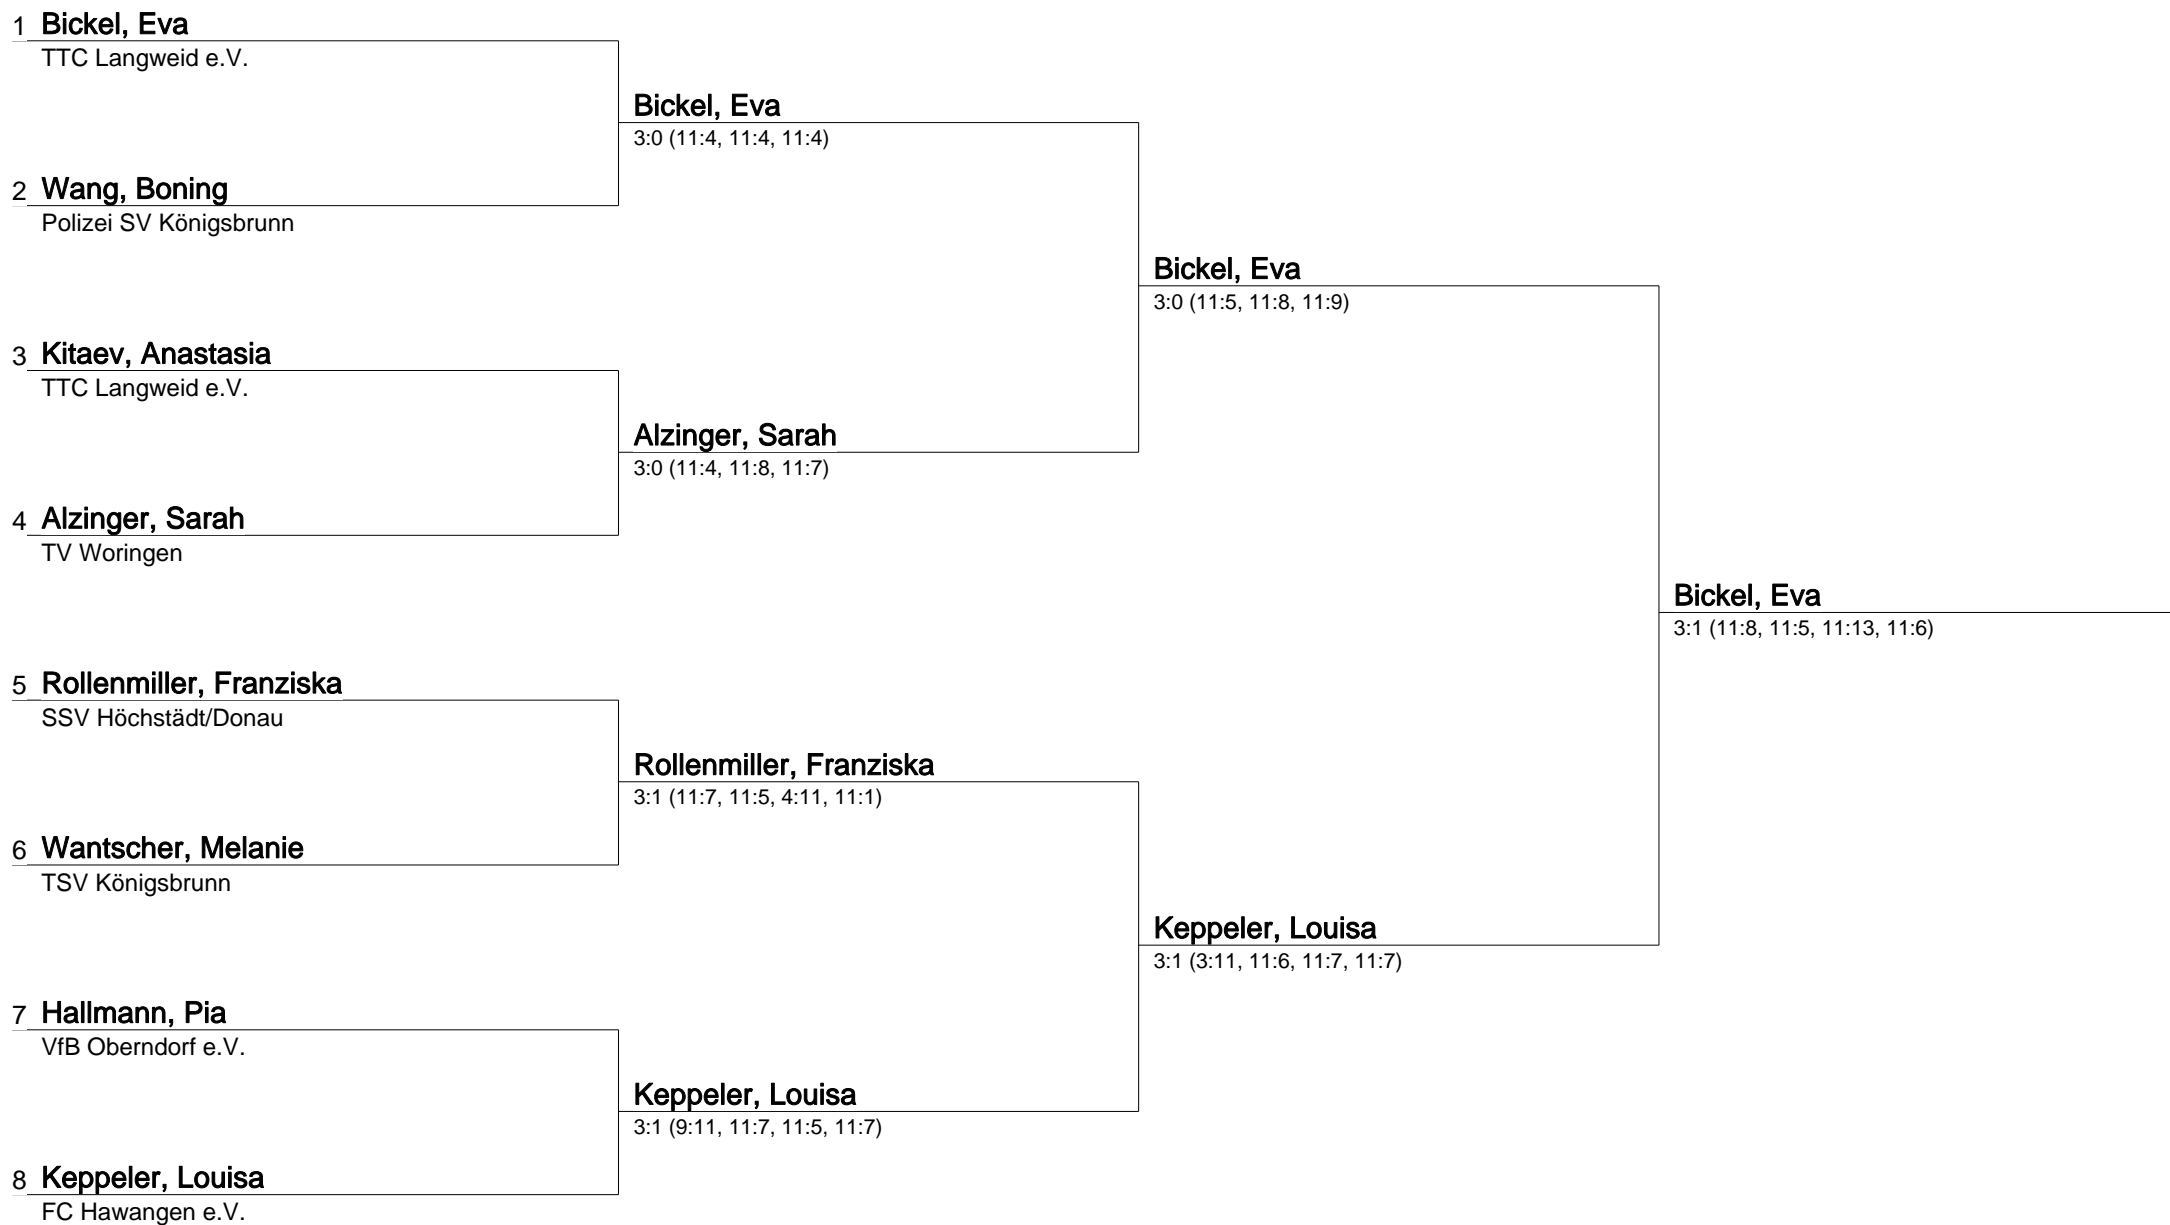

Bezirkseinzelsmeisterschaften Schwaben Jugend/Schüler 2014

Mädchen Einzel (Vorrunde)

16.11.2014 20:00

Gruppe 1		1	2	3	4	Sätze	Spiele	Rang
1	Bickel, Eva TTC Langweid e.V.	*	3:1	3:0	3:0	9:1	3:0	1
2	Kaim, Jasmin VfB Oberndorf e.V.	1:3	*	0:3	3:0	4:6	1:2	3
3	Wantscher, Melanie TSV Königsbrunn	0:3	3:0	*	3:1	6:4	2:1	2
4	Haider, Katja SVG Baisweil-Lauchdorf	0:3	0:3	1:3	*	1:9	0:3	4

Gruppe 2		1	2	3	4	Sätze	Spiele	Rang
1	Rollenmiller, Franziska SSV Höchstädt/Donau	*	3:0	3:0	3:2	9:2	3:0	1
2	Wang, Boning Polizei SV Königsbrunn	0:3	*	3:0	3:2	6:5	2:1	2
3	Wundlechner, Veronika SpVgg Langenneufnach	0:3	0:3	*	0:3	0:9	0:3	4
4	Widmann, Miriam TV Woringen	2:3	2:3	3:0	*	7:6	1:2	3

Gruppe 3		1	2	3	4	Sätze	Spiele	Rang
1	Hallmann, Pia VfB Oberndorf e.V.	*	1:3	3:1	3:0	7:4	2:1	2
2	Alzinger, Sarah TV Woringen	3:1	*	3:0	3:0	9:1	3:0	1
3	Taseva, Ivana TSG Augsburg 1885 e.V.	1:3	0:3	*	3:0	4:6	1:2	3
4	Heisl, Elisa SSV Wildpoldsried	0:3	0:3	0:3	*	0:9	0:3	4

Gruppe 4		1	2	3	4	Sätze	Spiele	Rang
1	Keppeler, Louisa FC Hawangen e.V.	*	3:1	3:0	3:0	9:1	3:0	1
2	Kitaev, Anastasia TTC Langweid e.V.	1:3	*	3:0	3:0	7:3	2:1	2
3	Mareis, Celine VfB Oberndorf e.V.	0:3	0:3	*	3:0	3:6	1:2	3
4	Wagner, Patricia SpVgg Lagerlechfeld	0:3	0:3	0:3	*	0:9	0:3	4

Bezirkseinzelsmeisterschaften Schwaben Jugend/Schüler 2014

Mädchen Einzel (Endrunde)

16.11.2014 20:00