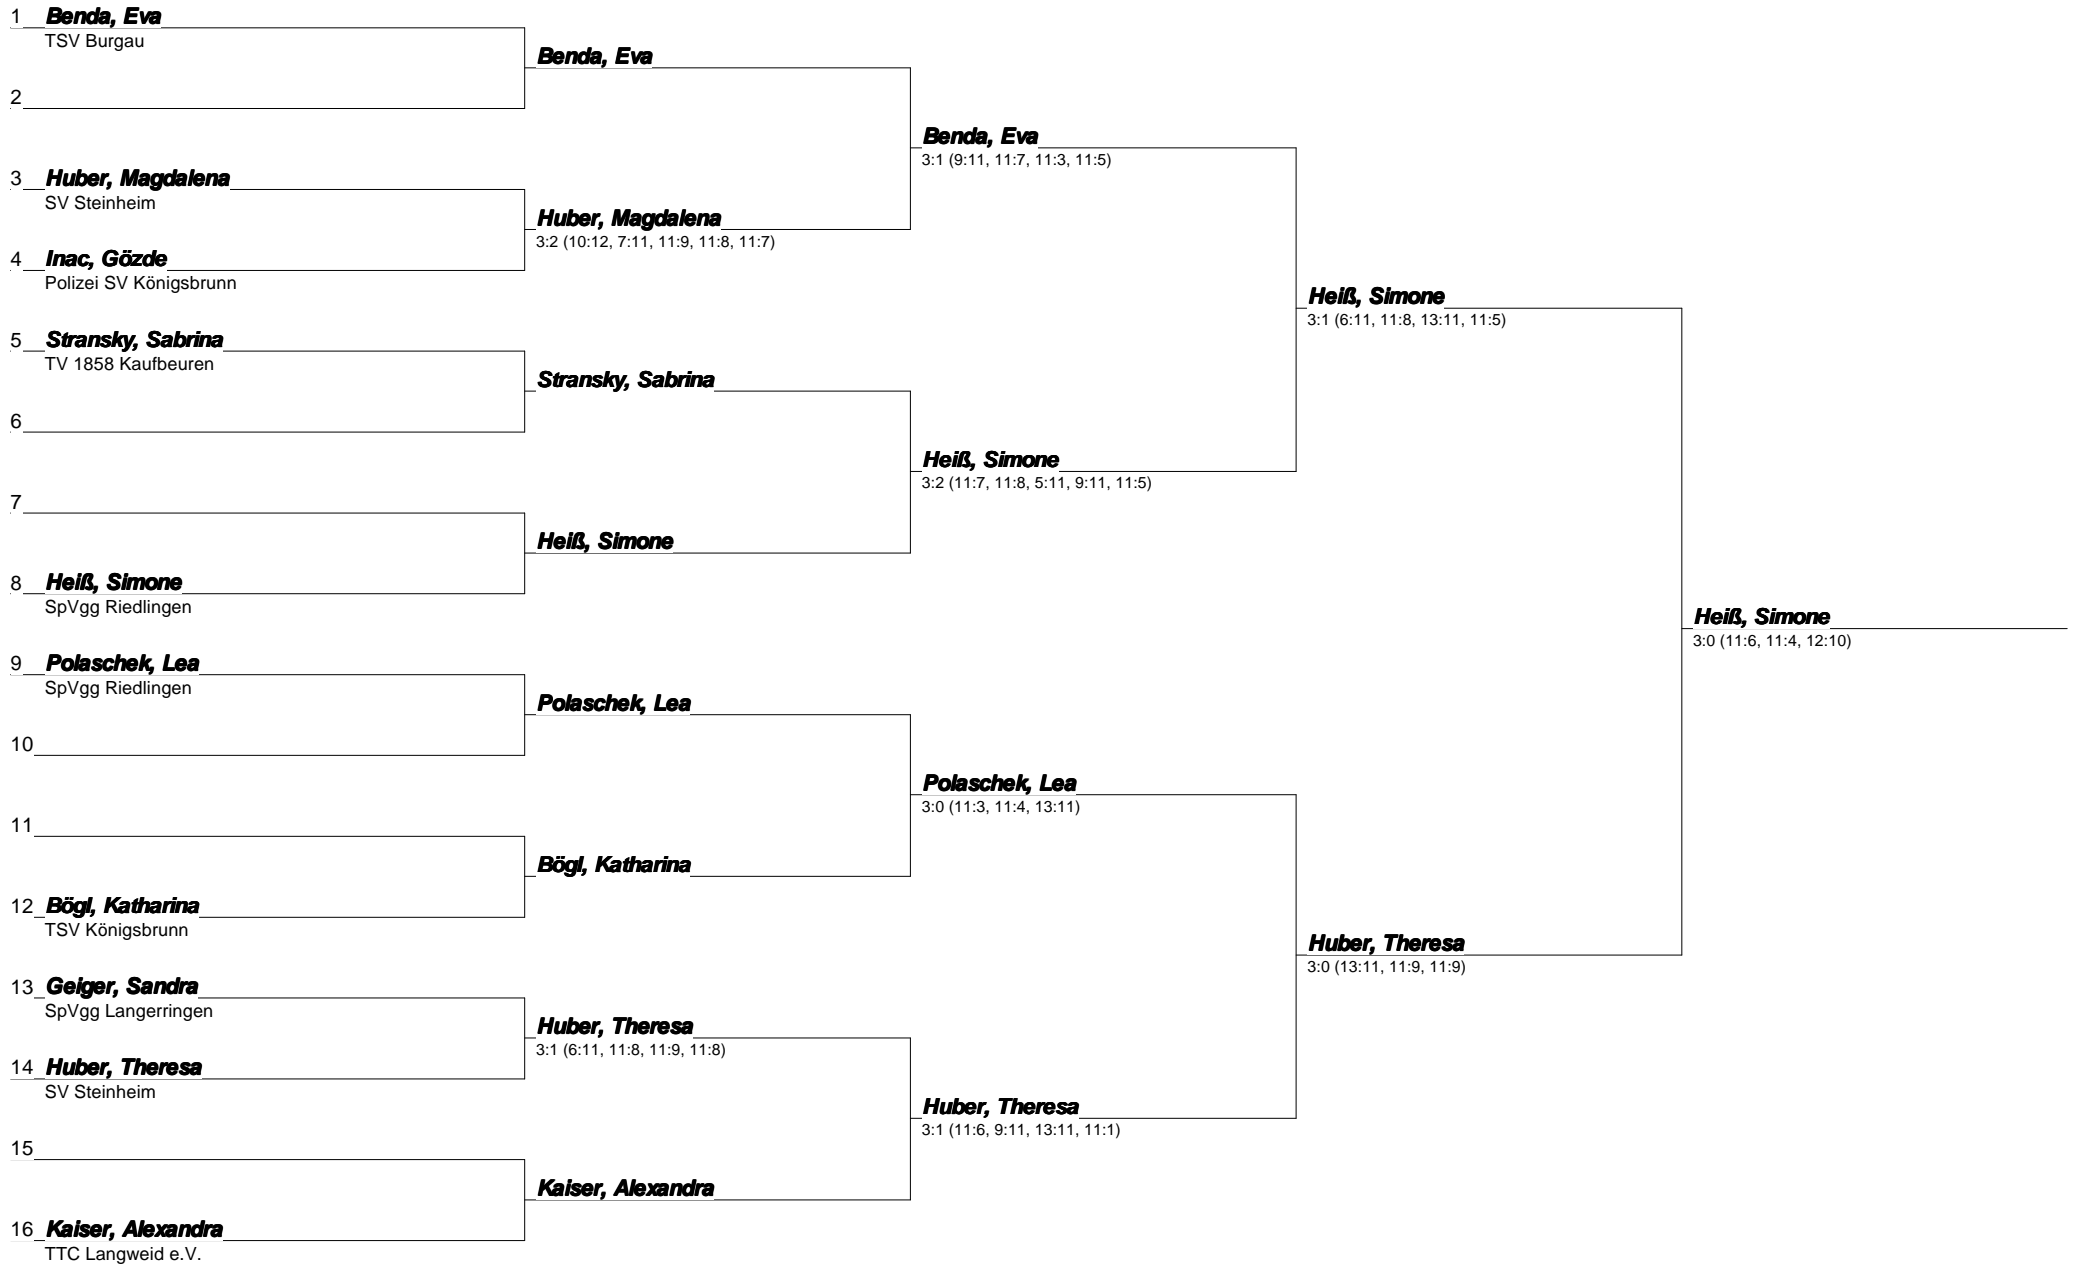

Bezirkseinzelschaften Schwaben Damen/Herren 2016
Damen C-Klasse Einzel (Endrunde)

23.10.2016 20:02