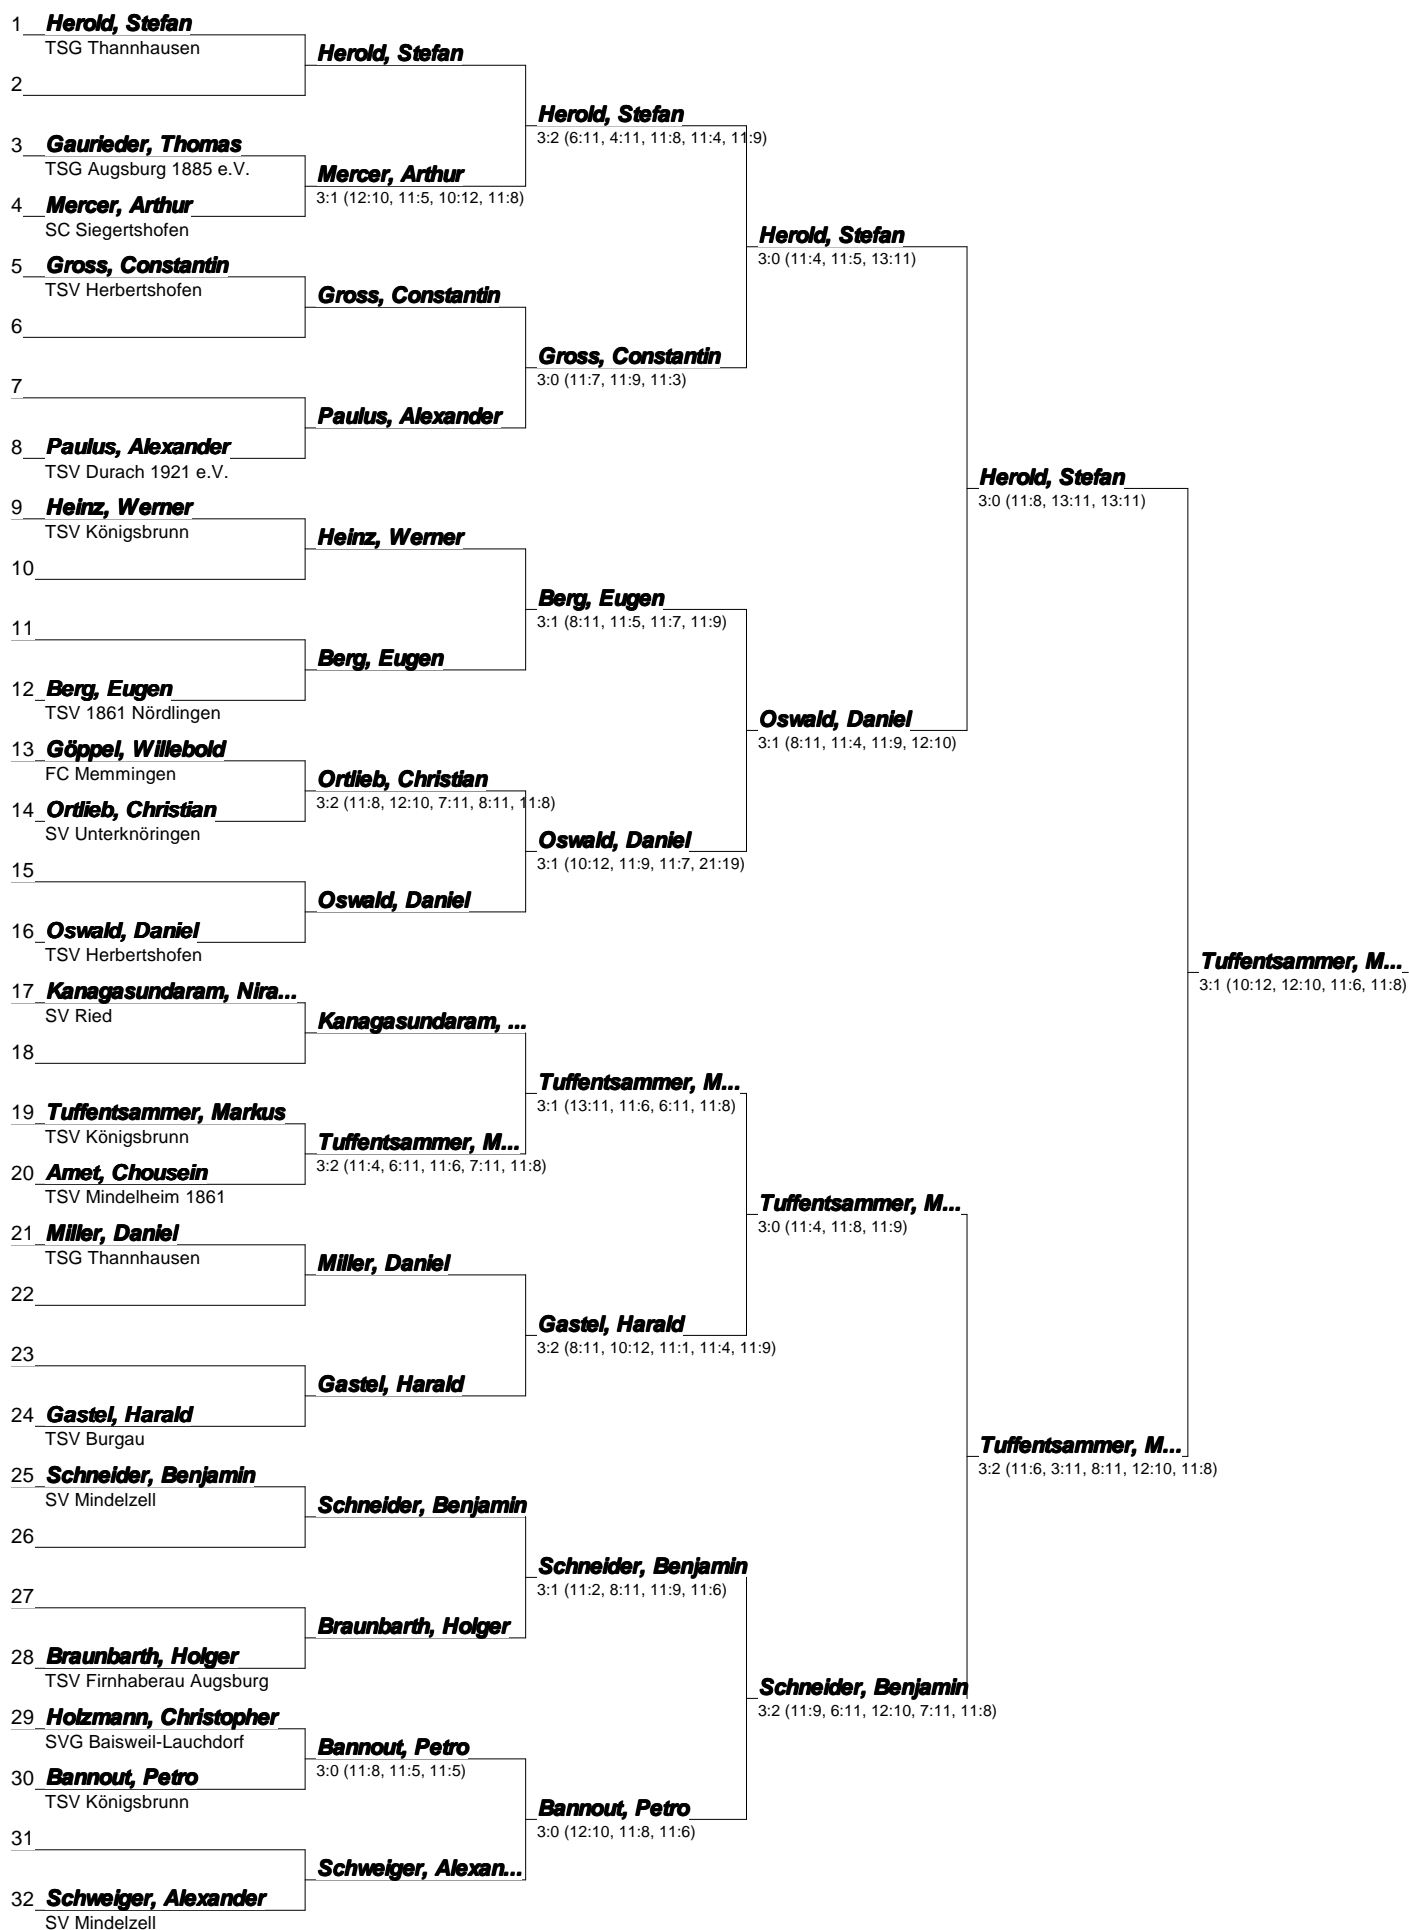

Bezirkseinzelsmeisterschaften Schwaben Damen/Herren 2016

Herren B-Klasse Einzel (Endrunde)

23.10.2016 20:02

Bezirkseinzelsmeisterschaften Schwaben Damen/Herren 2016
Herren C-Klasse Doppel

23.10.2016 20:02

1	Klotz, S. / Stang, M. TSV Königsbrunn / TSV Har...	Klotz, S. / Stang,...	
2			
3	Efe, S. / Schuste... TSV Burgau	Efe, S. / Schus...	Klotz, S. / Stang,... 3:1 (11:5, 13:11, 7:11, 11:3)
4	Putz, M. / Schymik... TTC Hasberg / VfL Günzburg	3:2 (13:11, 9:11, 15:13, 10:12, 11:5)	
5	Kirschler, ... / Krahl, D. TTC Oberneufnach / TSV R...	Kirschle... / Krahl, ...	Klotz, S. / Stang,... 3:1 (4:11, 11:8, 11:4, 11:6)
6			
7		Heinrich... / Kragl, P.	
8	Heinrich, P. / Kragl, P. TSV Herbertshofen	Heinrich... / Kragl, P.	
9	Schönbor... / Sommer... SV Lenzfried / SSV Wertach	Schönb... / Somm...	Klotz, S. / Stang,... 3:0 (11:8, 11:7, 12:10)
10			
11		Manlik, A. / Ozga, ...	
12	Manlik, A. / Ozga, D. TV 1862 Dillingen	Manlik, A. / Ozga, ...	
13	Müller, F. / Weigelt ... TV 1858 Kaufbeuren	Müller, F. / Weige...	Müller, F. / Weige... 3:2 (11:7, 9:11, 11:9, 11:13, 11:7)
14			
15		Müller, F. / Weige...	
16	Hägele, D. / Horejsi, ... SV Untermeitingen / SpVgg ...	Hägele, ... / Horejs...	
17	Aydogan, B. / Wantsc... TSV 1868 Aichach / TSG A...	Aydogan... / Wants...	Klotz, S. / Stang,... 3:1 (9:11, 11:8, 11:6, 11:3)
18			
19		Braun, G. / Stram...	
20	Braun, G. / Stramm,... SV Ried / Polizei SV Königs...	Braun, G. / Stram...	
21	Zajaczko... / Pulci, M. TSV Harburg 1907	Zajaczko... / Pulci, M.	Zajaczko... / Pulci, M. 3:1 (9:11, 11:8, 11:9, 12:10)
22			
23		Zajaczko... / Pulci, M.	
24	Müller, D. / Obersta... TTF Bad Wörishofen 1955 ...	Müller, D. / Oberst...	
25	Bögl, F. / Glas, J. TSV Königsbrunn	Bögl, F. / Glas, J.	Ulbrich, J. / Wogur... 3:2 (9:11, 6:11, 11:7, 11:2, 11:6)
26			
27		Keller, D. / Kessel...	
28	Keller, D. / Kesselri... TV 1862 Dillingen	Keller, D. / Kessel...	
29	Kratzer, M. / Steinber... TSV 1868 Aichach / TSV A...	Kratzer, ... / Steinb...	Ulbrich, J. / Wogur... 3:0 (11:7, 11:5, 11:5)
30			
31		Ulbrich, J. / Wogur...	
32	Ulbrich, J. / Wogure... TSV Burgau	Ulbrich, J. / Wogur...