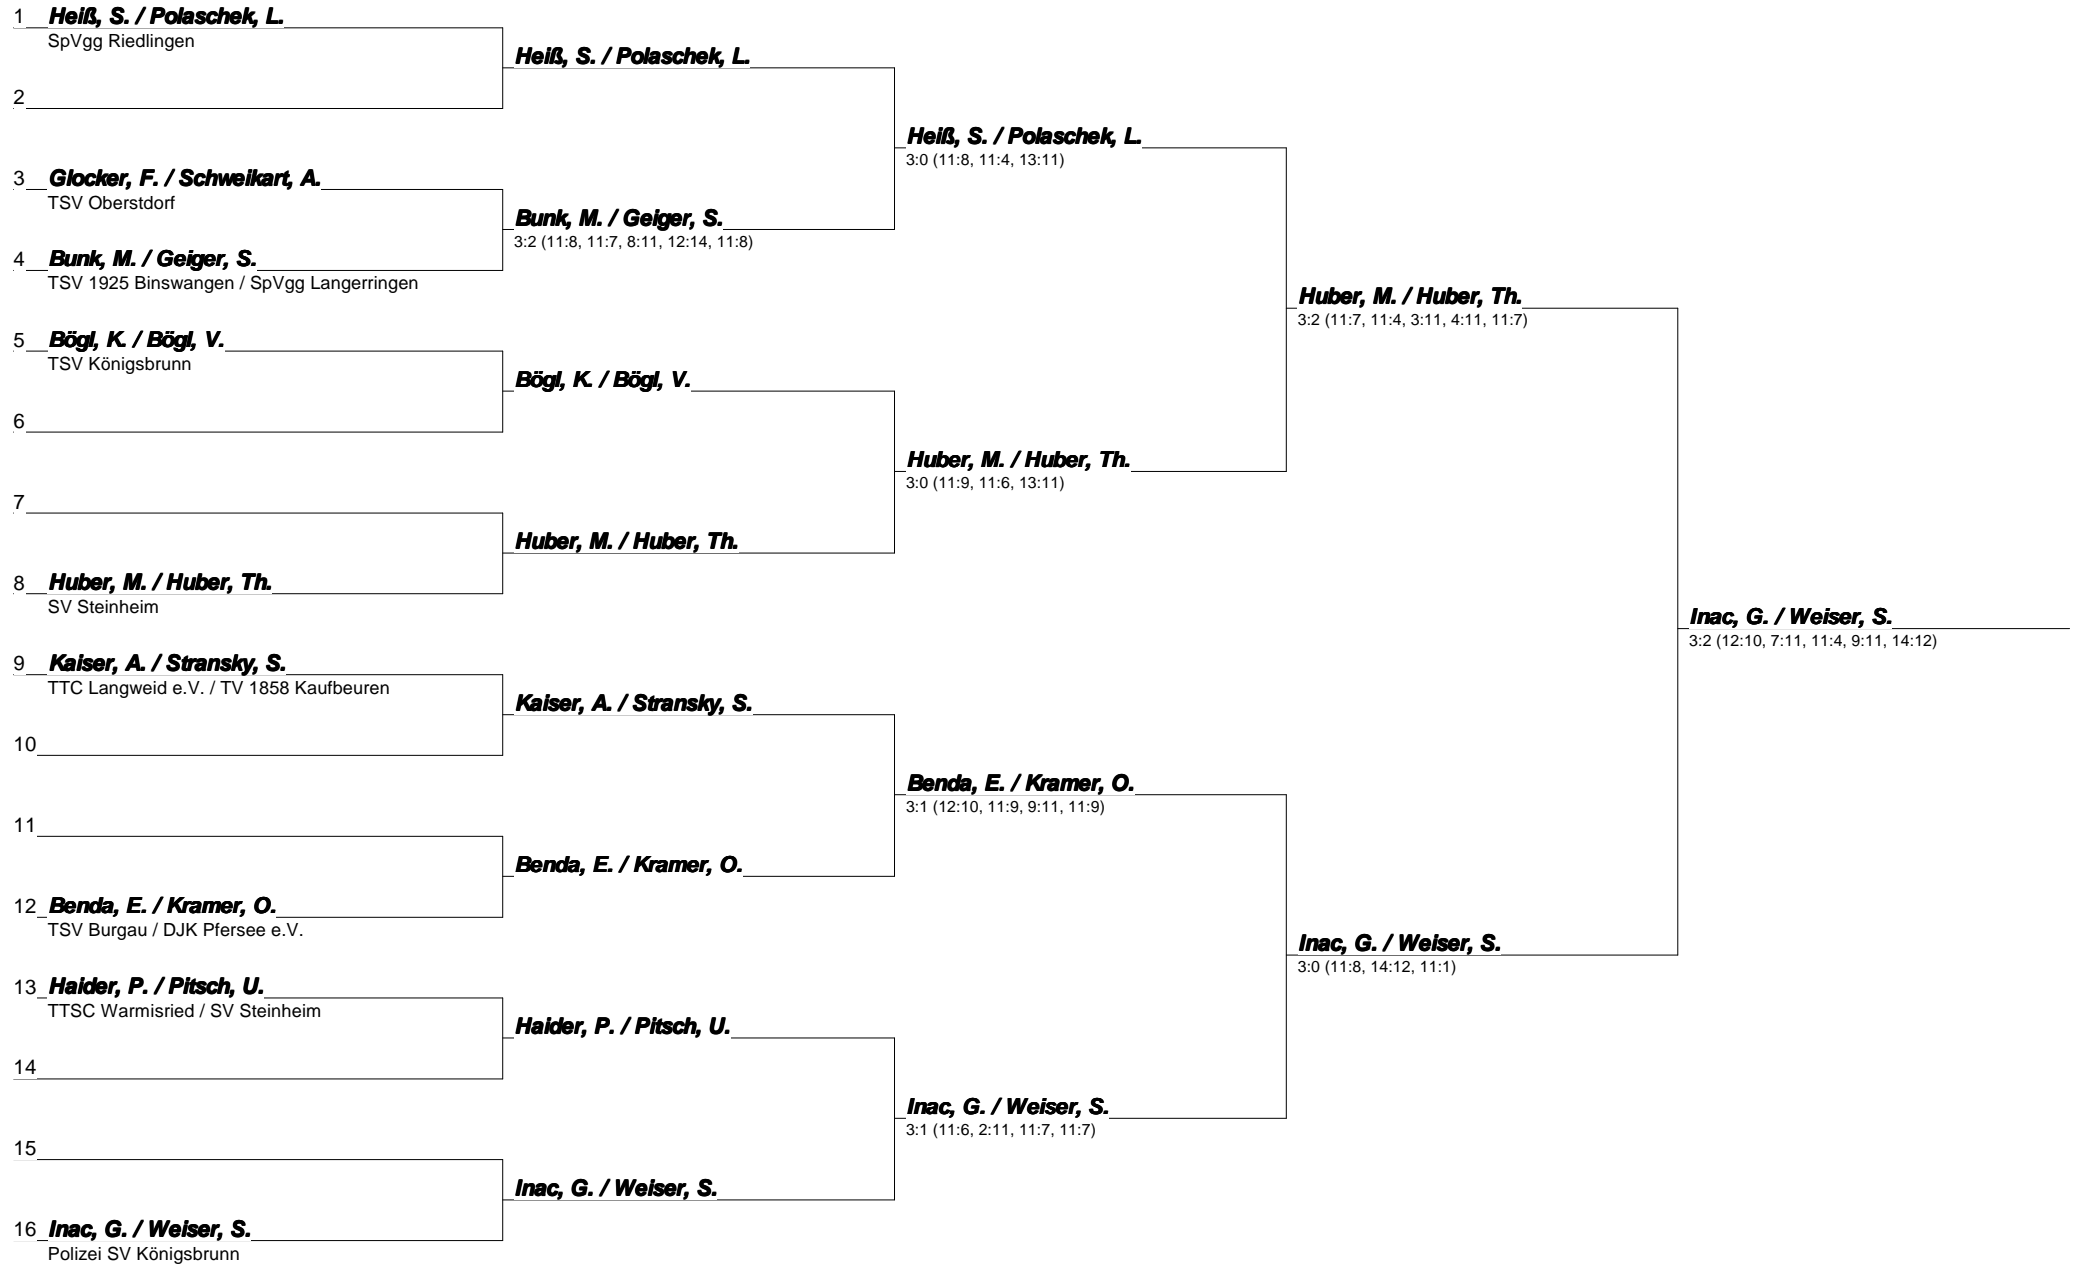

Bezirkseinzelsmeisterschaften Schwaben Damen/Herren 2016
Damen C-Klasse Doppel

23.10.2016 20:02