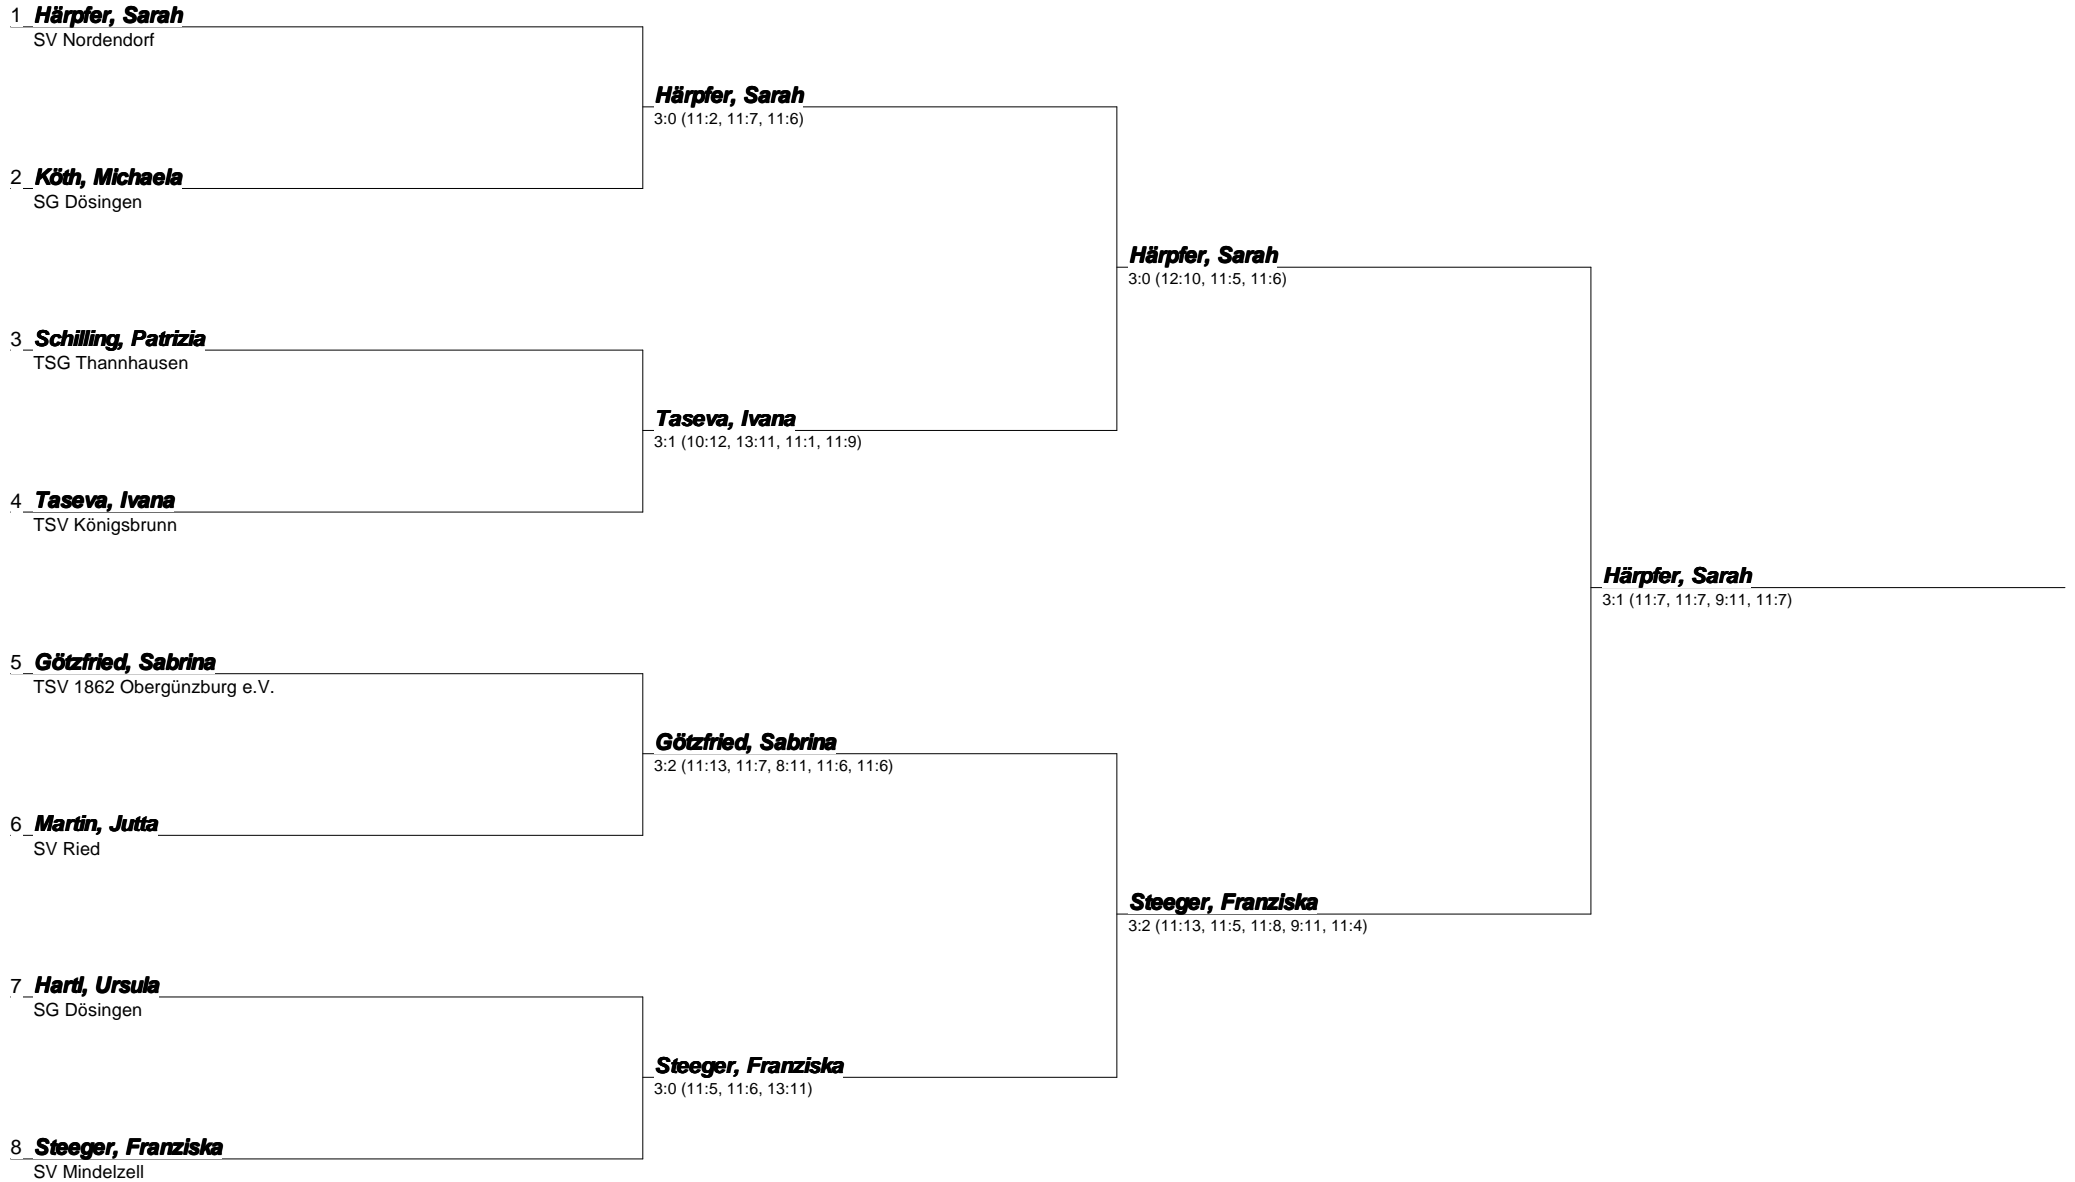

Bezirkseinzelschaften Schwaben Damen/Herren 2016
Damen B-Klasse Einzel (Endrunde)

23.10.2016 20:02