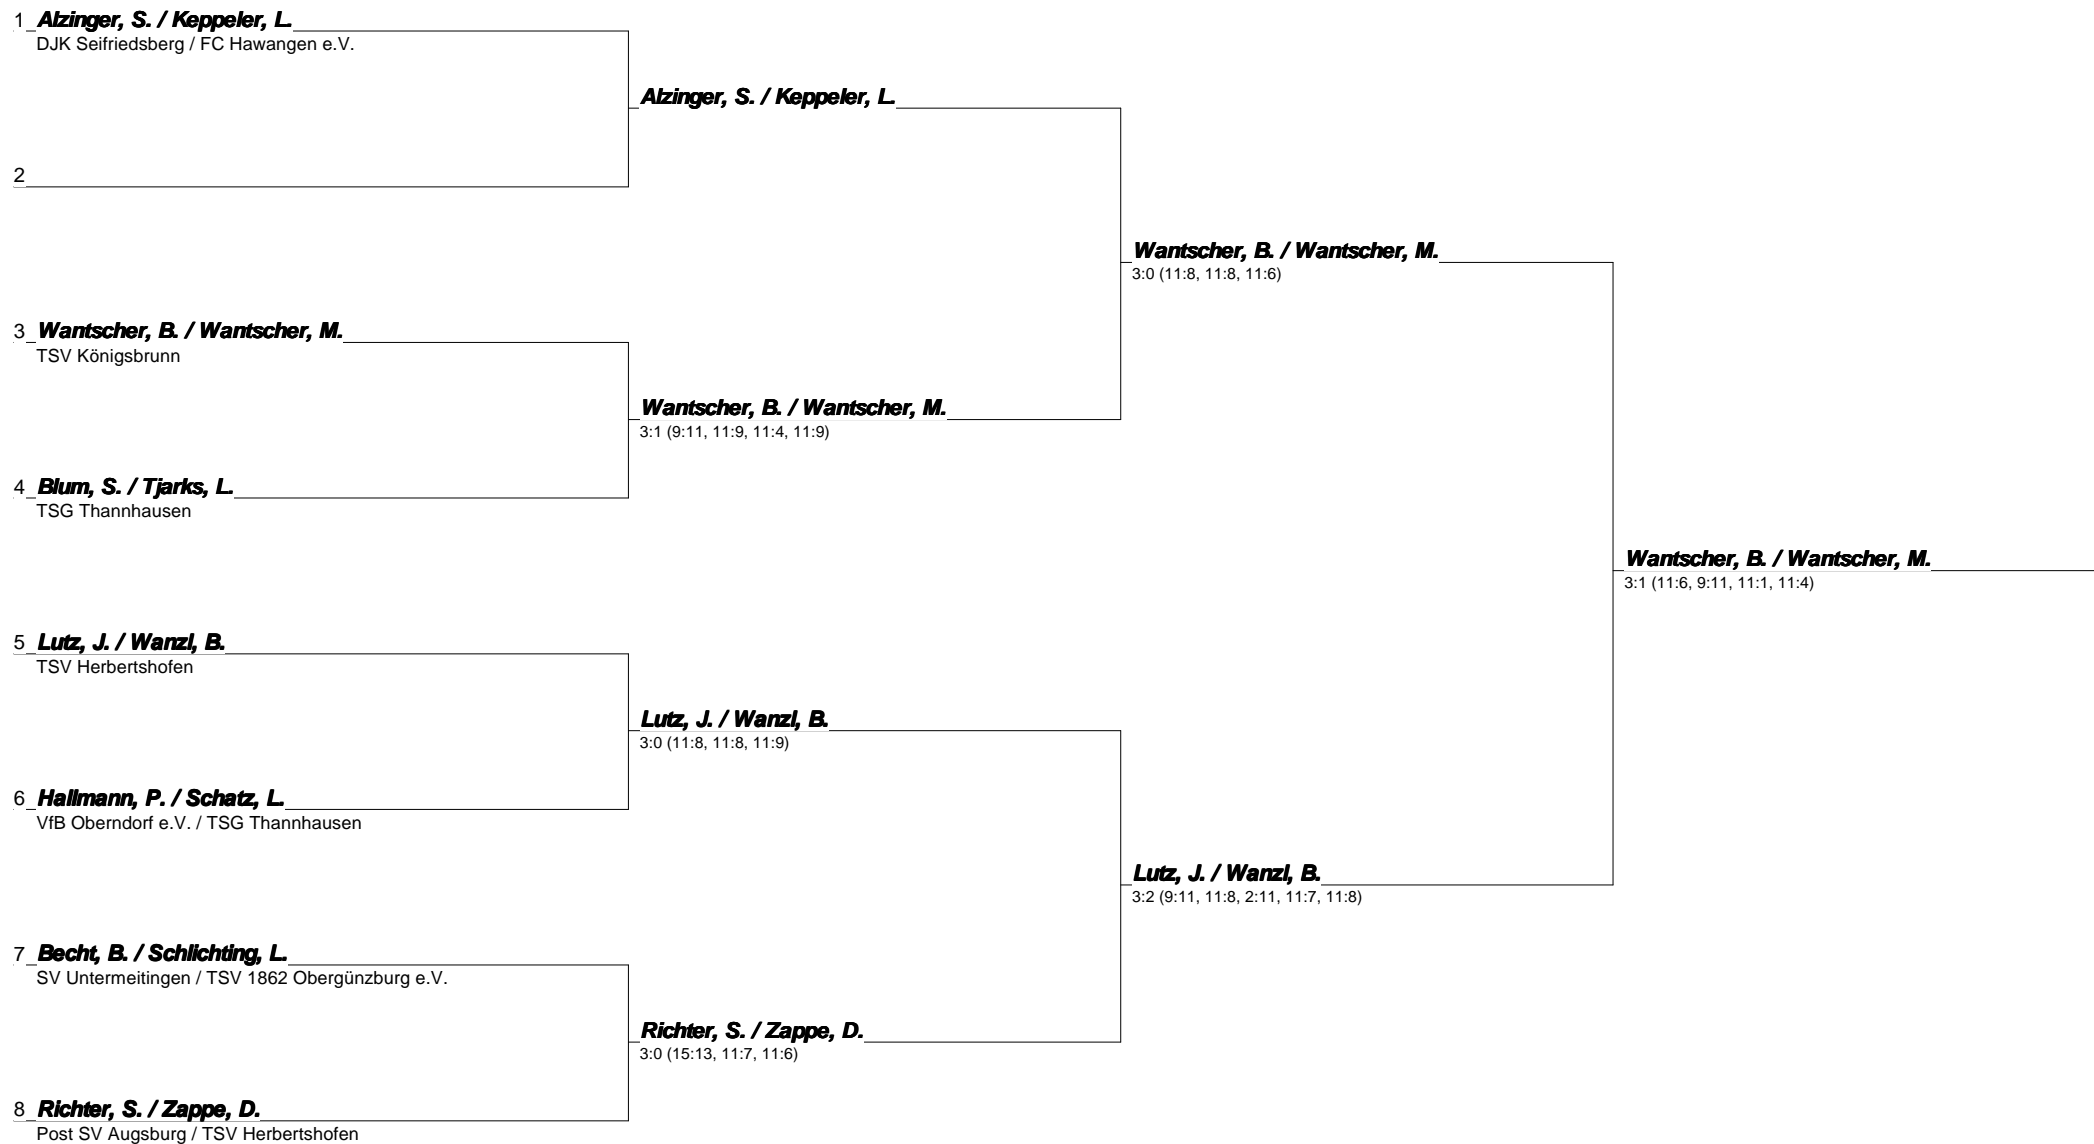

Bezirkseinzelseisterschaften Schwaben Damen/Herren 2016
Damen A-Klasse Doppel

23.10.2016 20:02

Bezirkseinzelschaften Schwaben Damen/Herren 2016
Damen A-Klasse Einzel (Endrunde)

23.10.2016 20:02

Bezirkseinzelschaften Schwaben Damen/Herren 2016
Damen B-Klasse Doppel