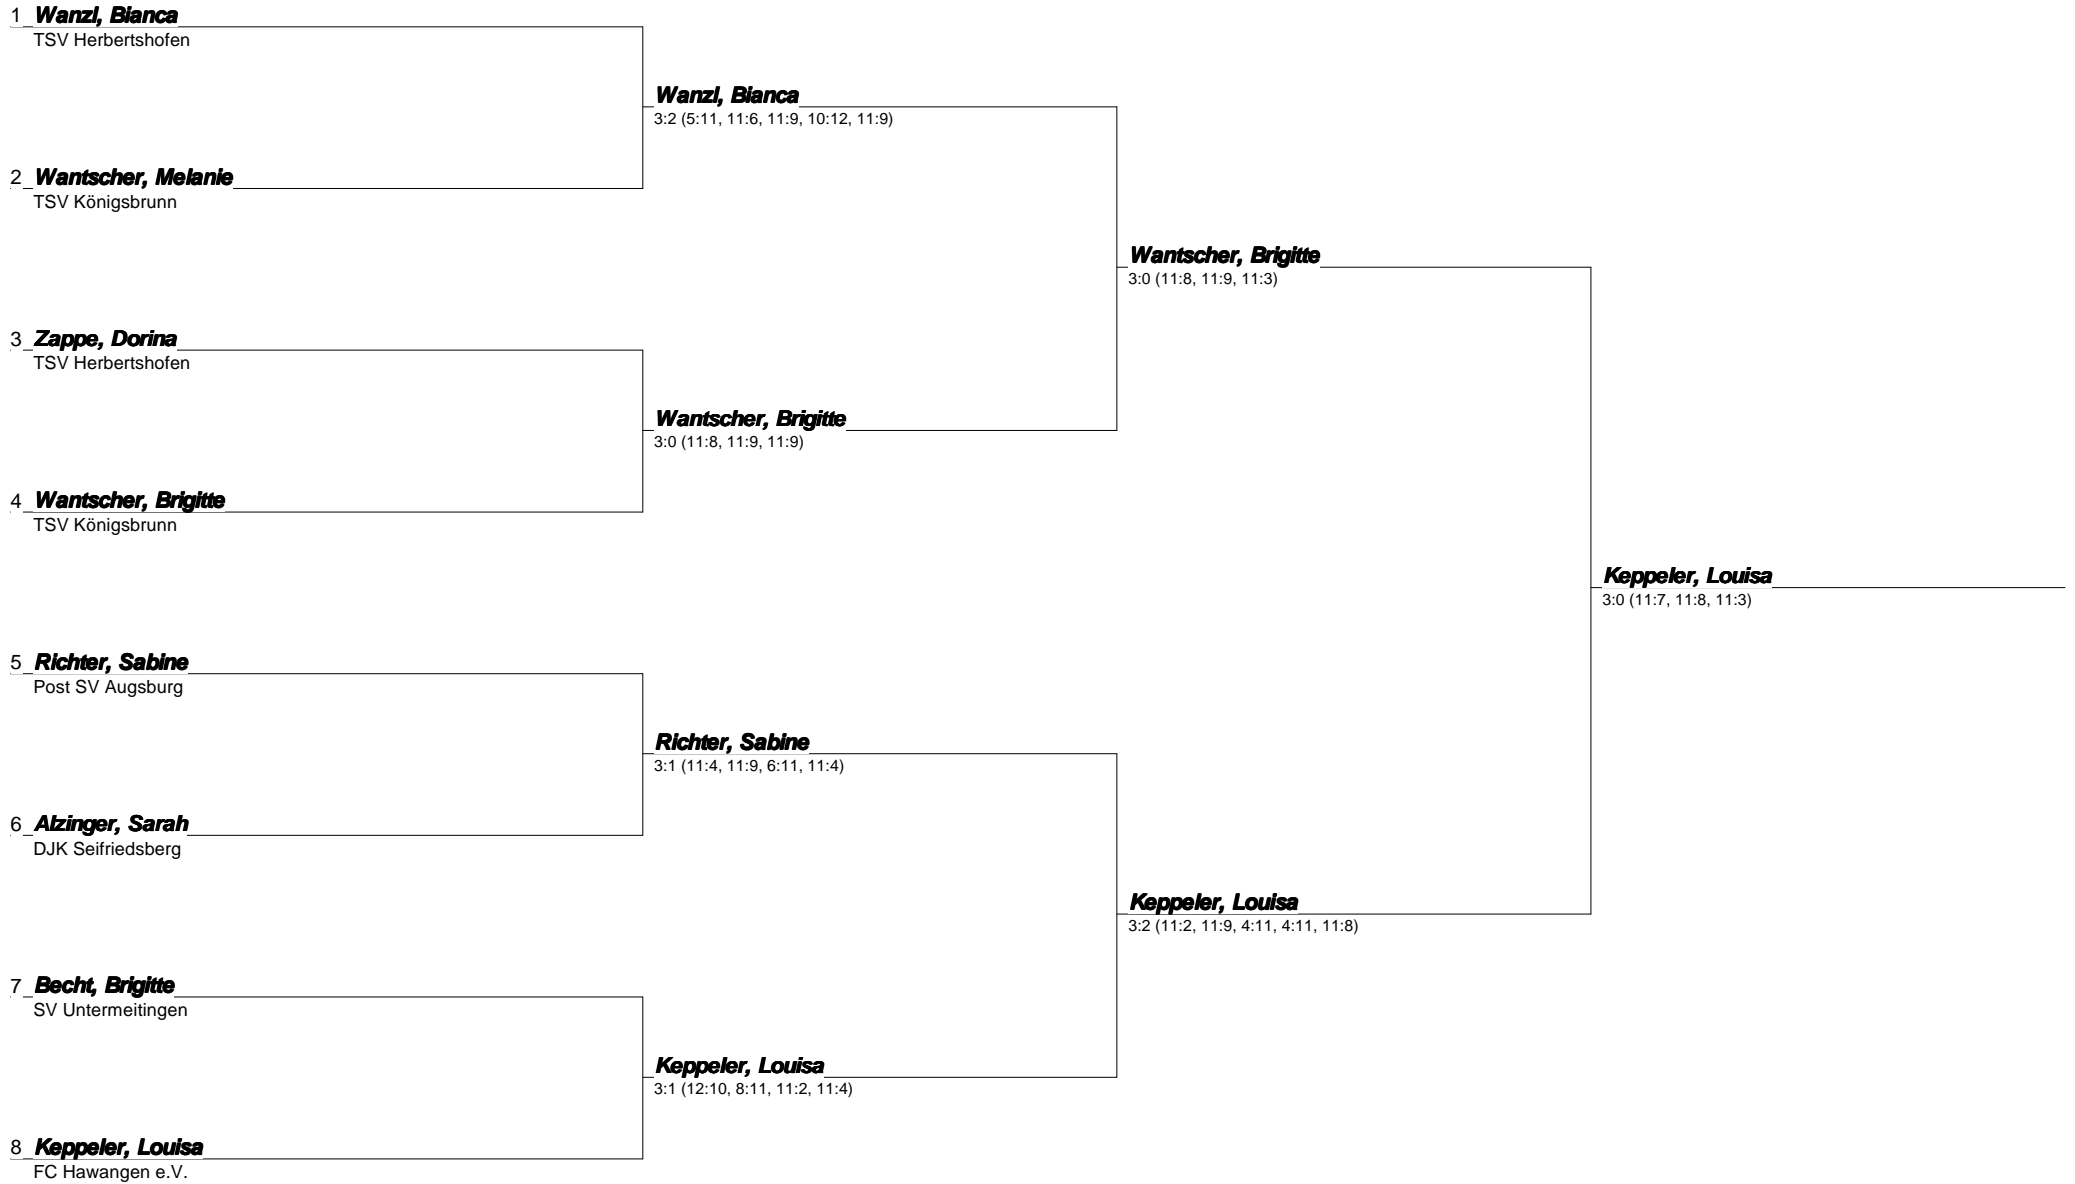

Bezirkseinzelseisterschaften Schwaben Damen/Herren 2016
Damen A-Klasse Doppel

23.10.2016 20:02

Bezirkseinzelschaften Schwaben Damen/Herren 2016
Damen A-Klasse Einzel (Endrunde)

23.10.2016 20:02

Bezirkseinzelschaften Schwaben Damen/Herren 2016
Damen B-Klasse Doppel