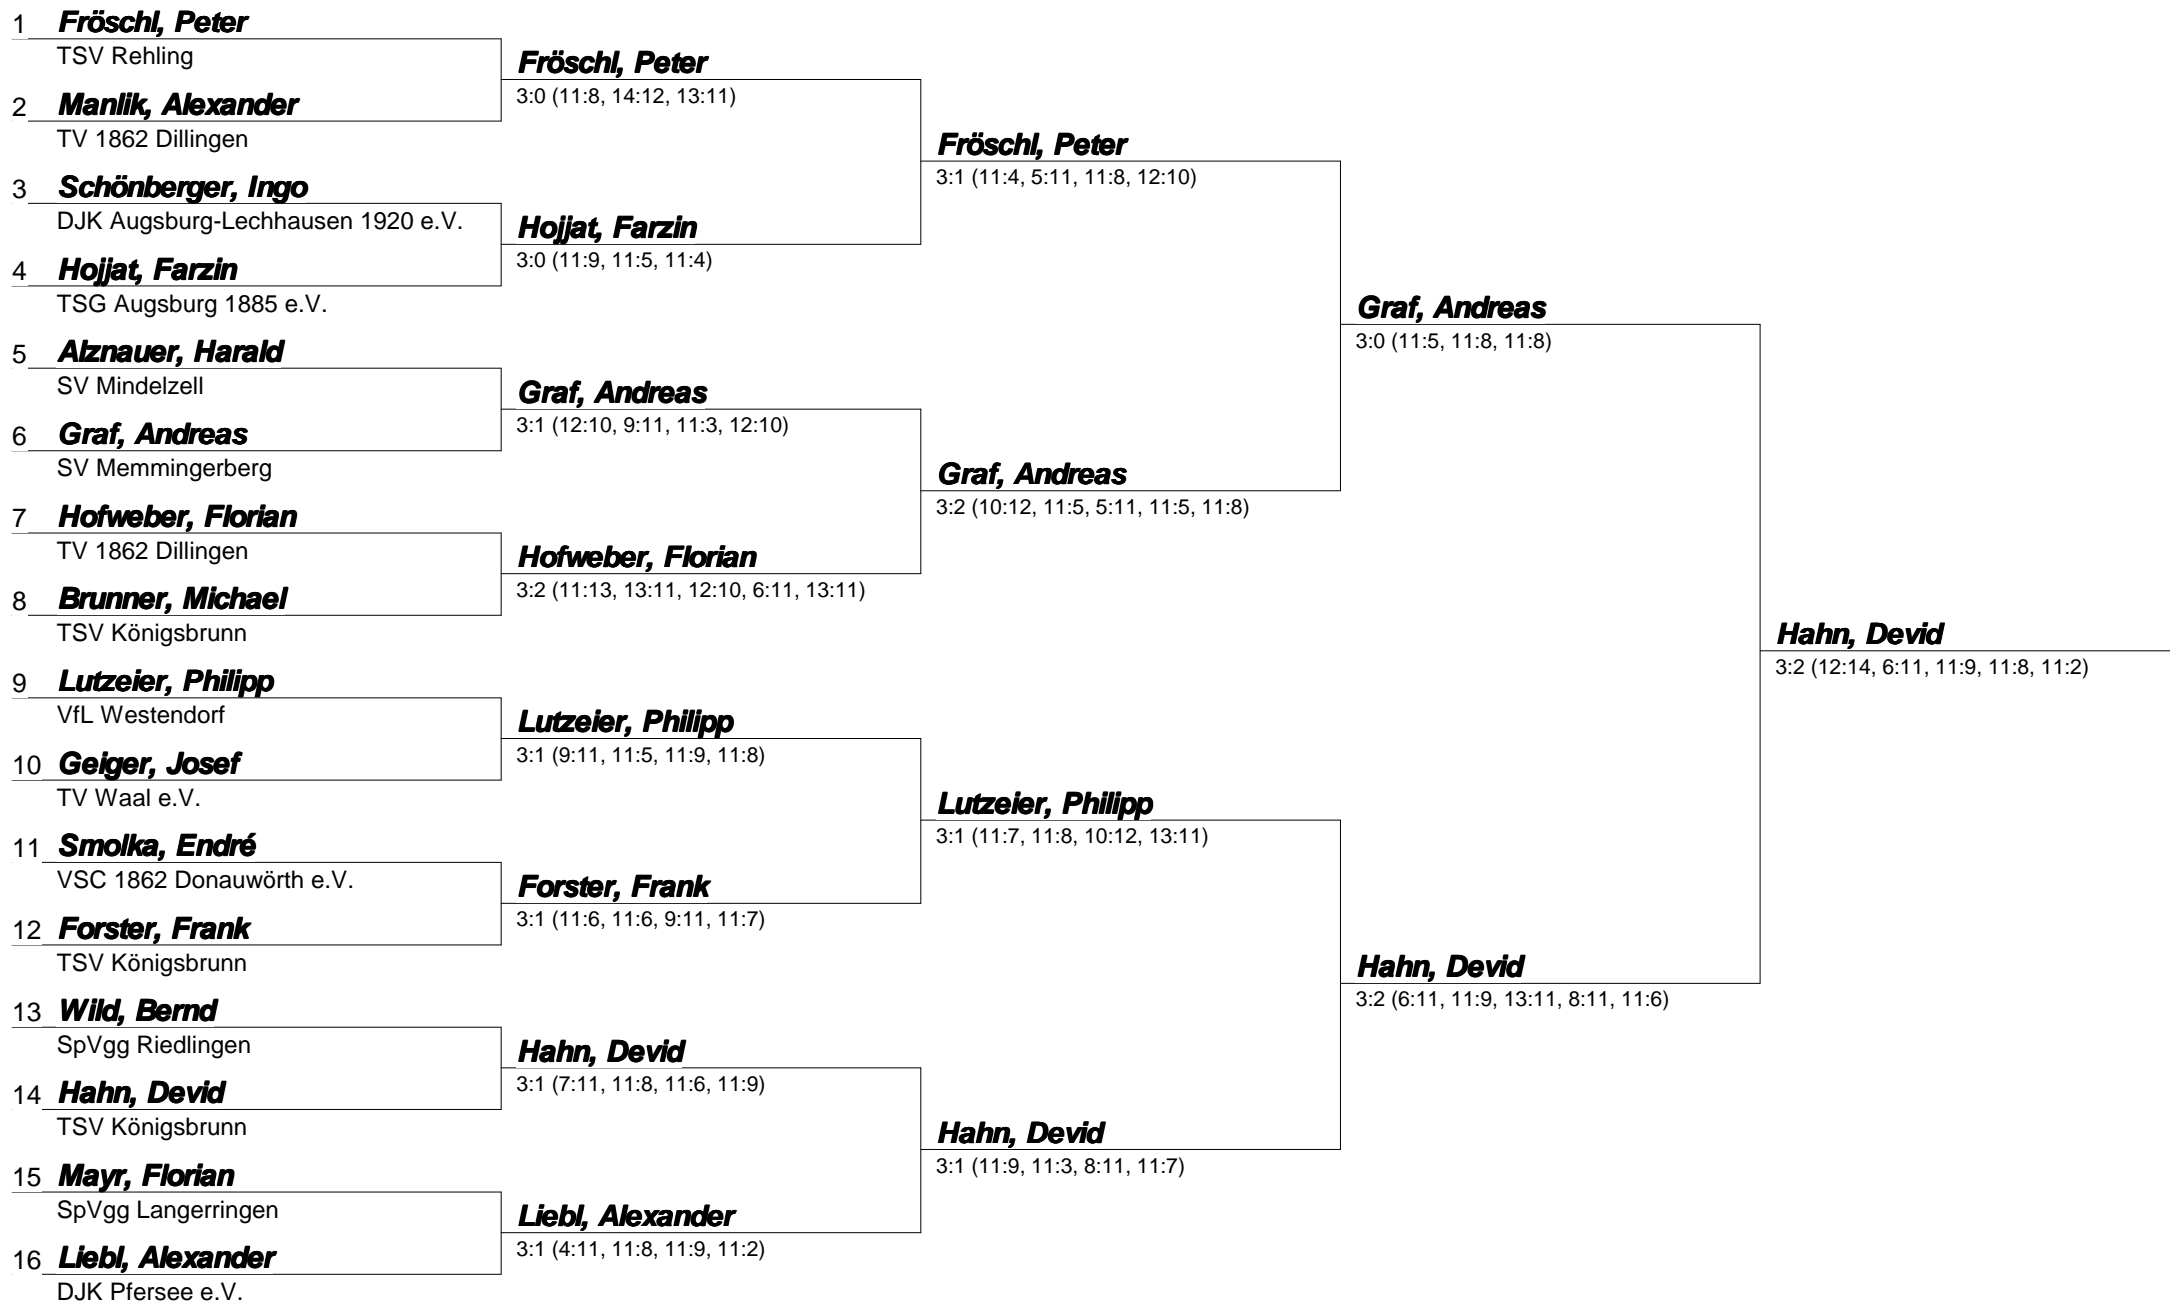

Bezirkseinzelsmeisterschaften Schwaben Damen/Herren 2013

Herren D-Klasse Einzel (Endrunde)

27.10.2013 23:13