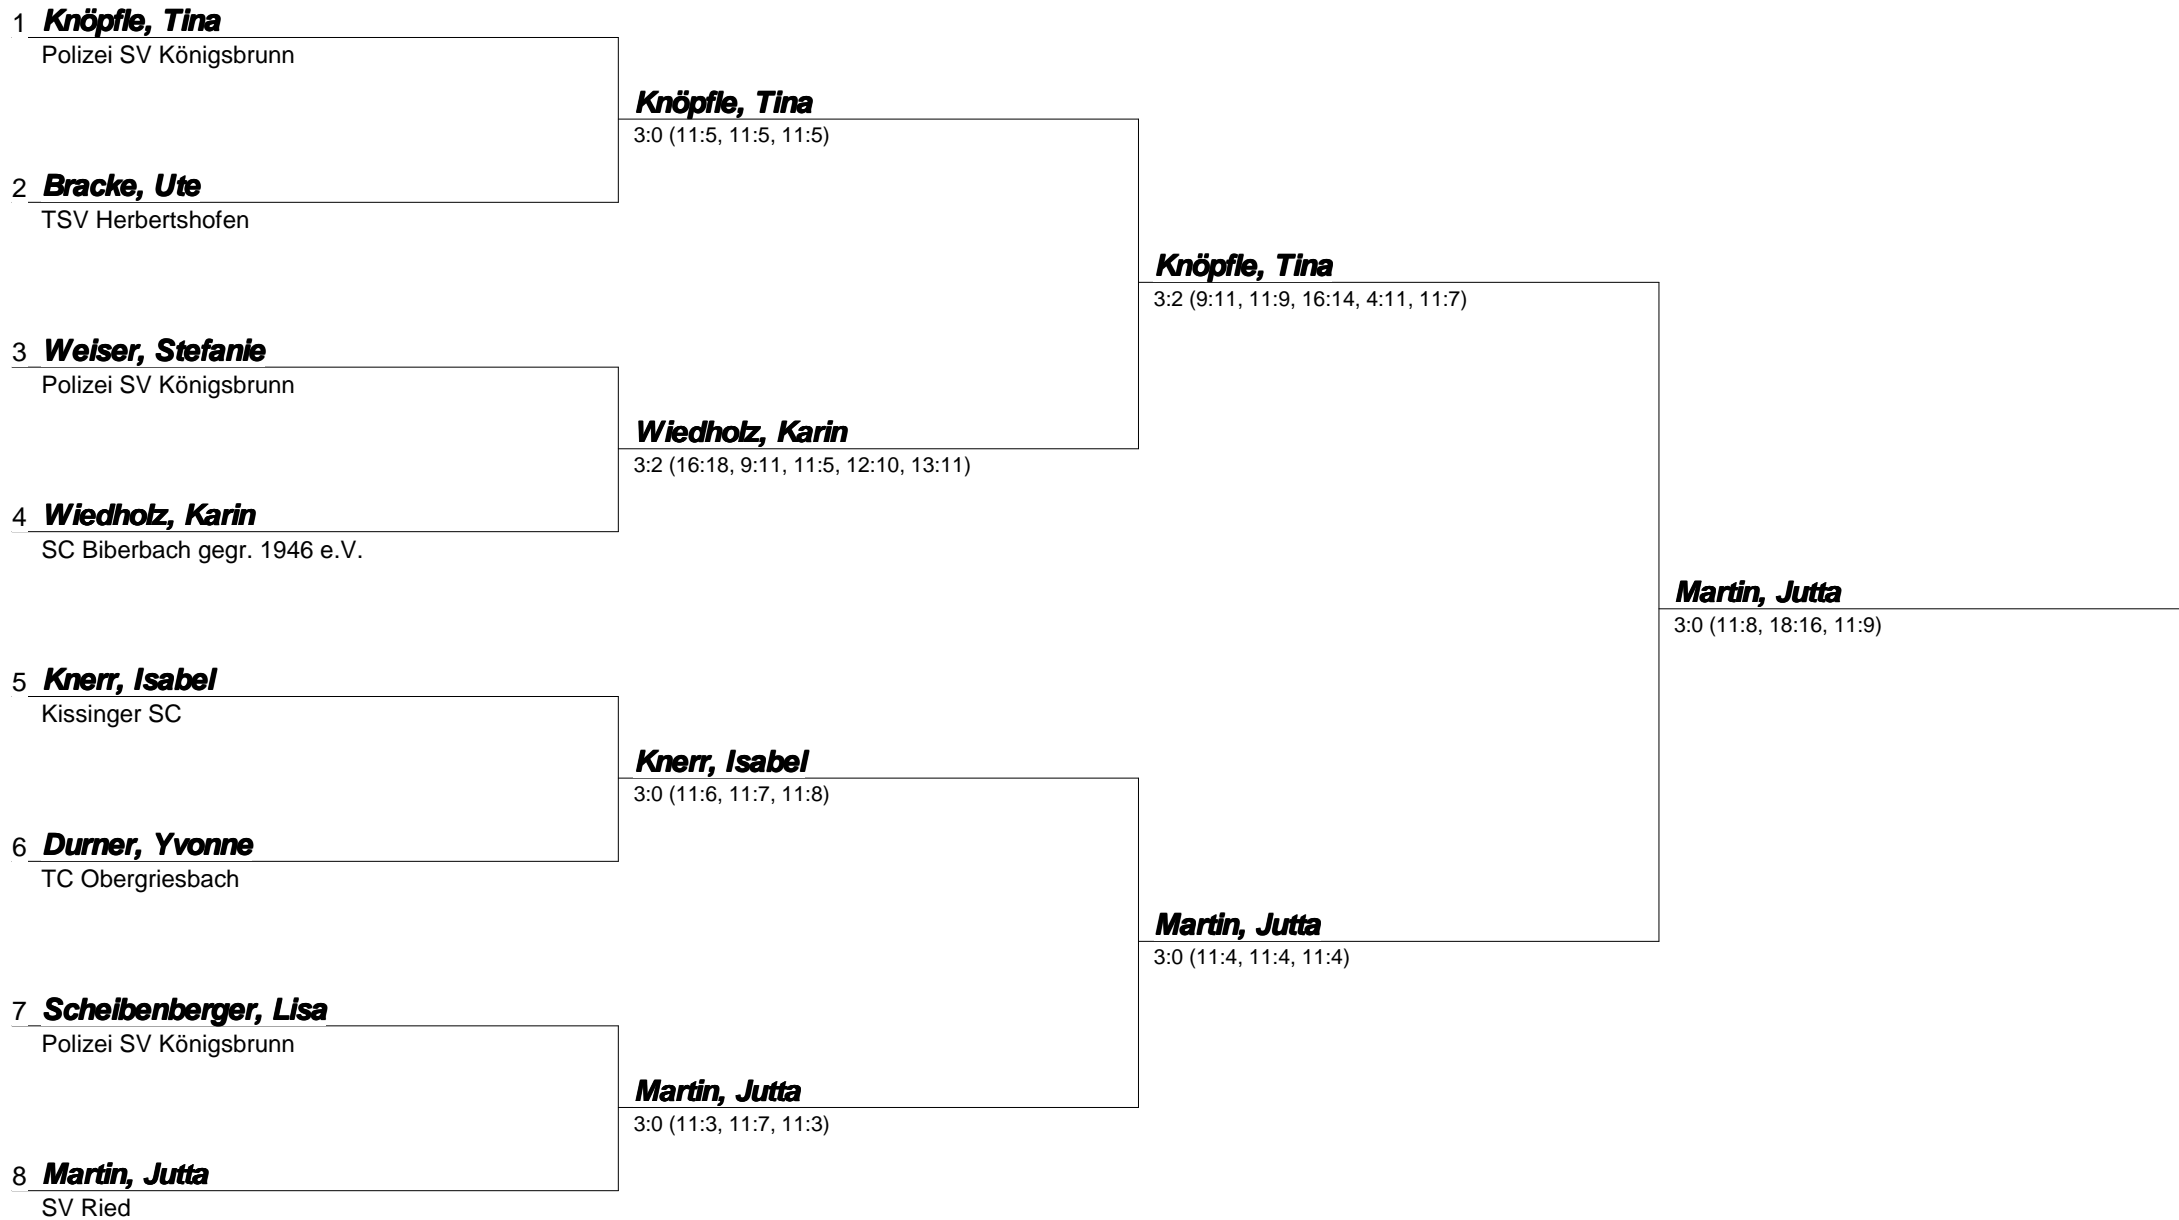

Bezirkseinzelsmeisterschaften Schwaben Damen/Herren 2013

Damen C-Klasse Einzel (Endrunde)

27.10.2013 23:13