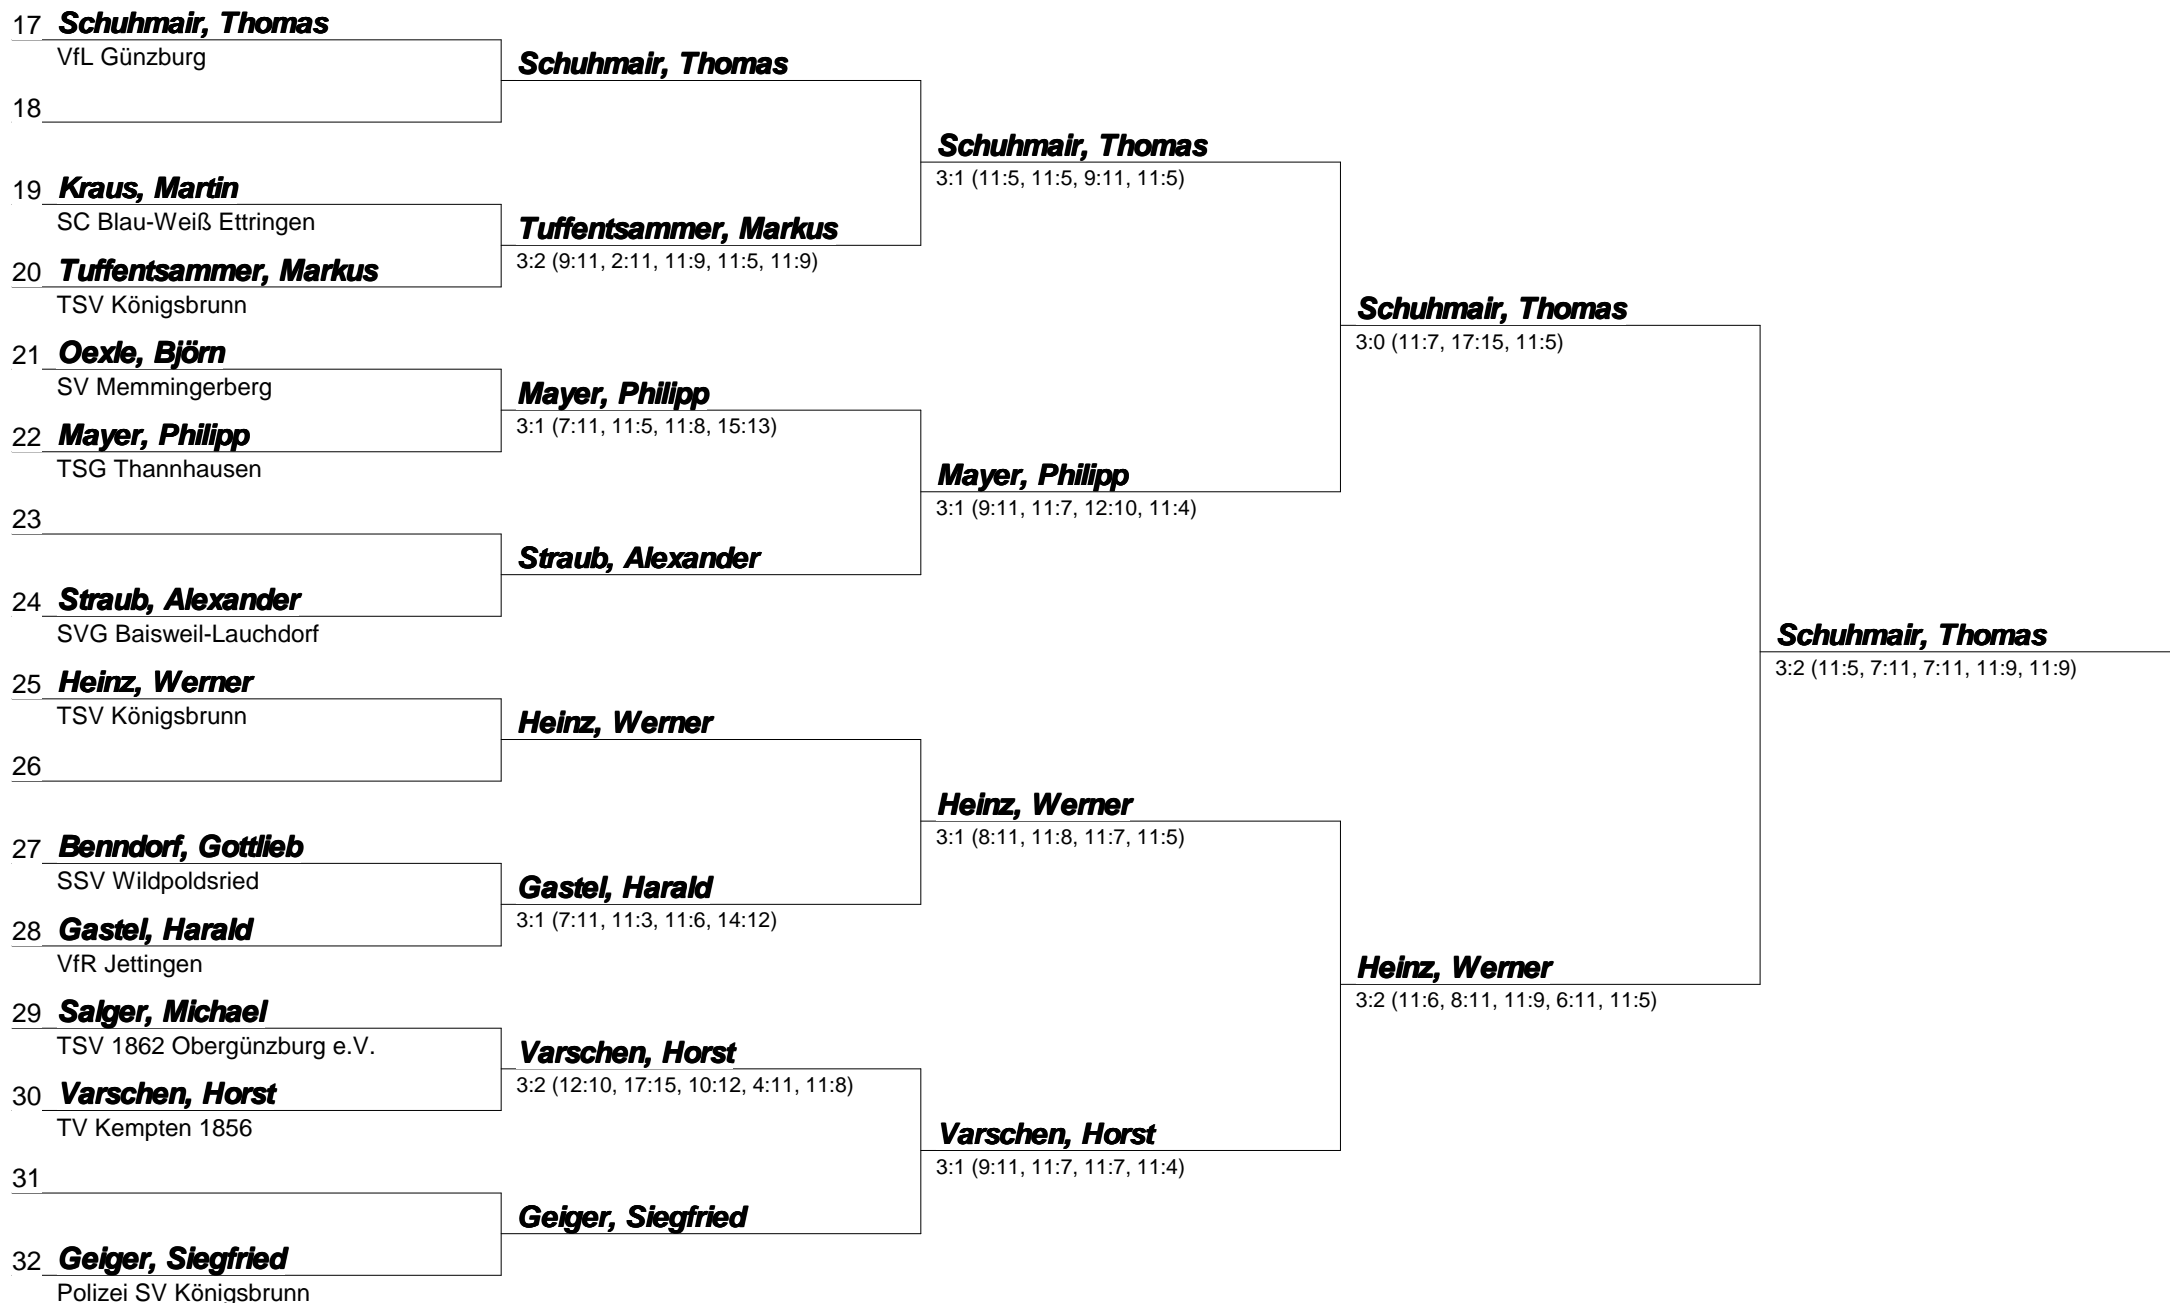

Bezirkseinzelsmeisterschaften Schwaben Damen/Herren 2013

Herren B-Klasse Einzel (Endrunde)

27.10.2013 23:13