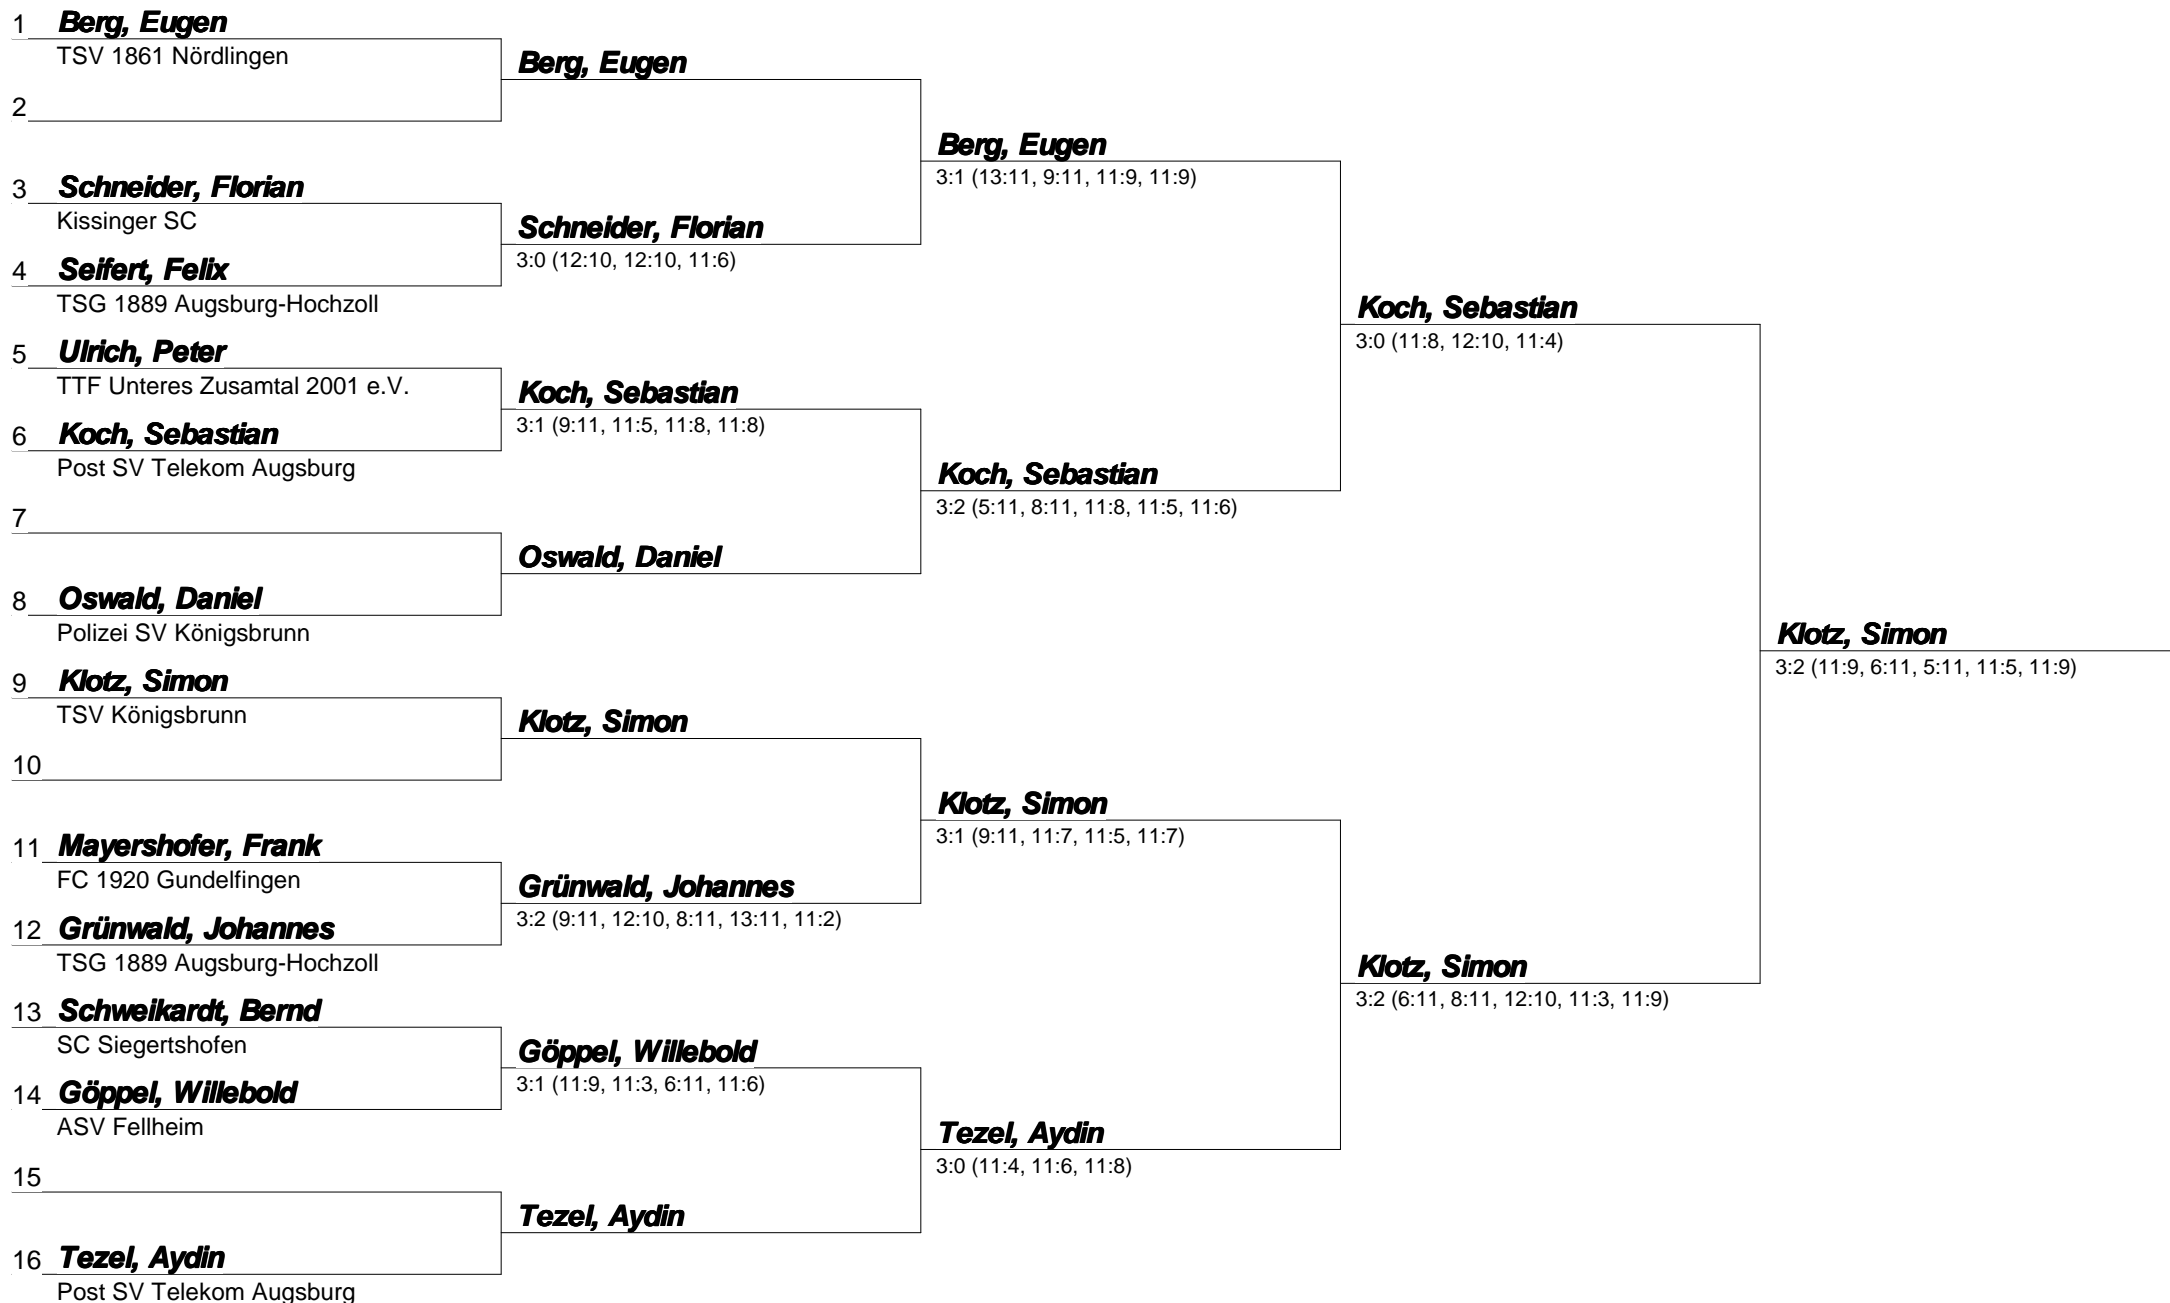

Bezirkseinzelsmeisterschaften Schwaben Damen/Herren 2013

Herren B-Klasse Einzel (Endrunde)

27.10.2013 23:13