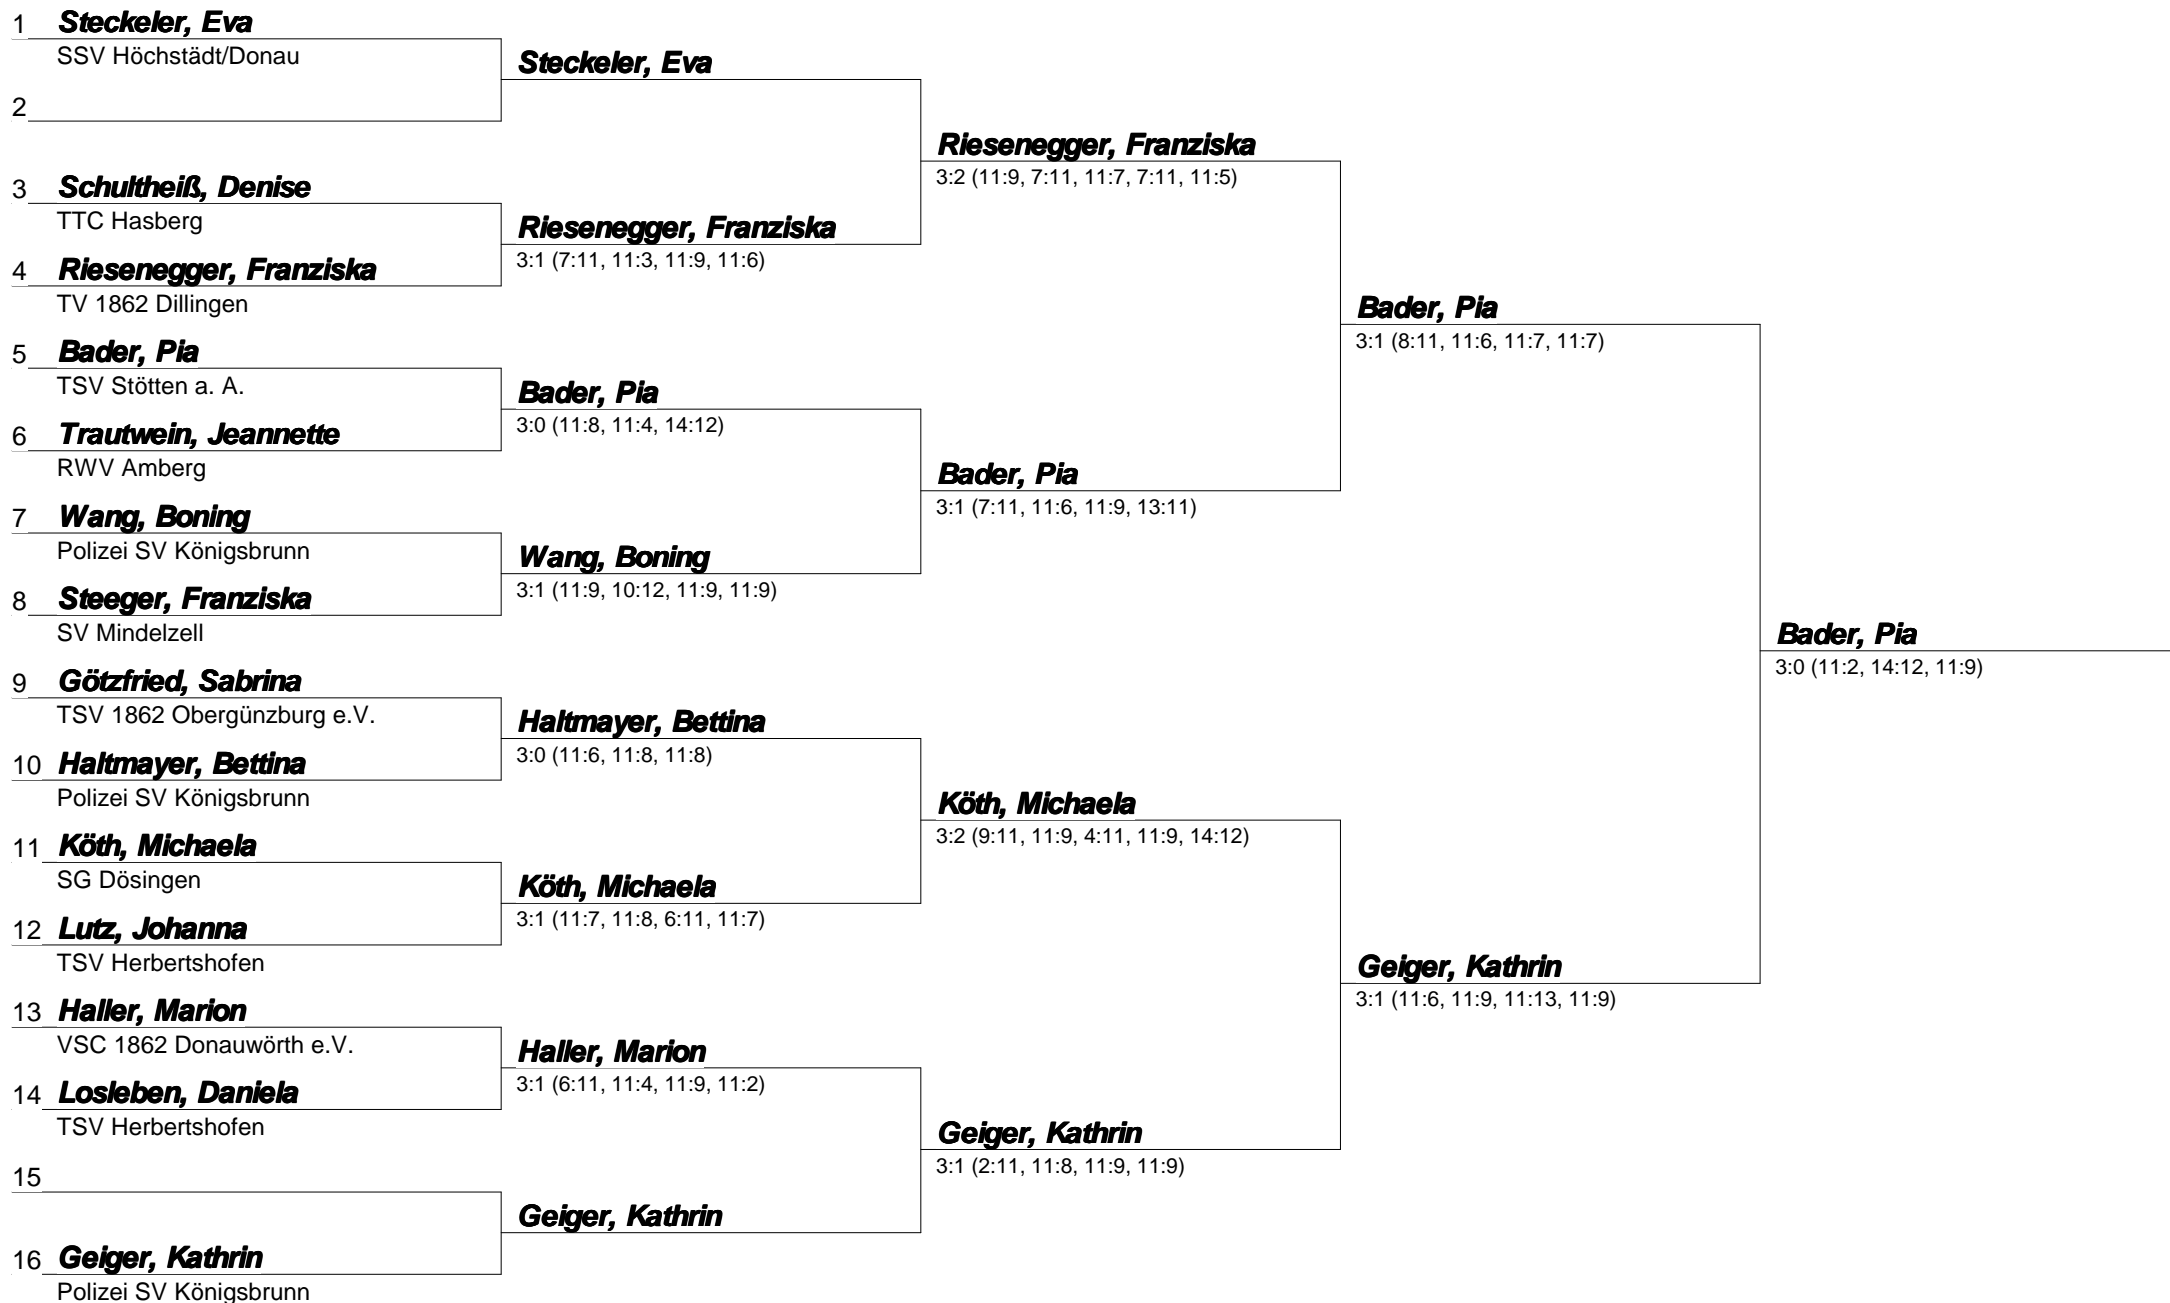

Bezirkseinzelsmeisterschaften Schwaben Damen/Herren 2013

Damen B-Klasse Einzel (Endrunde)

27.10.2013 23:13