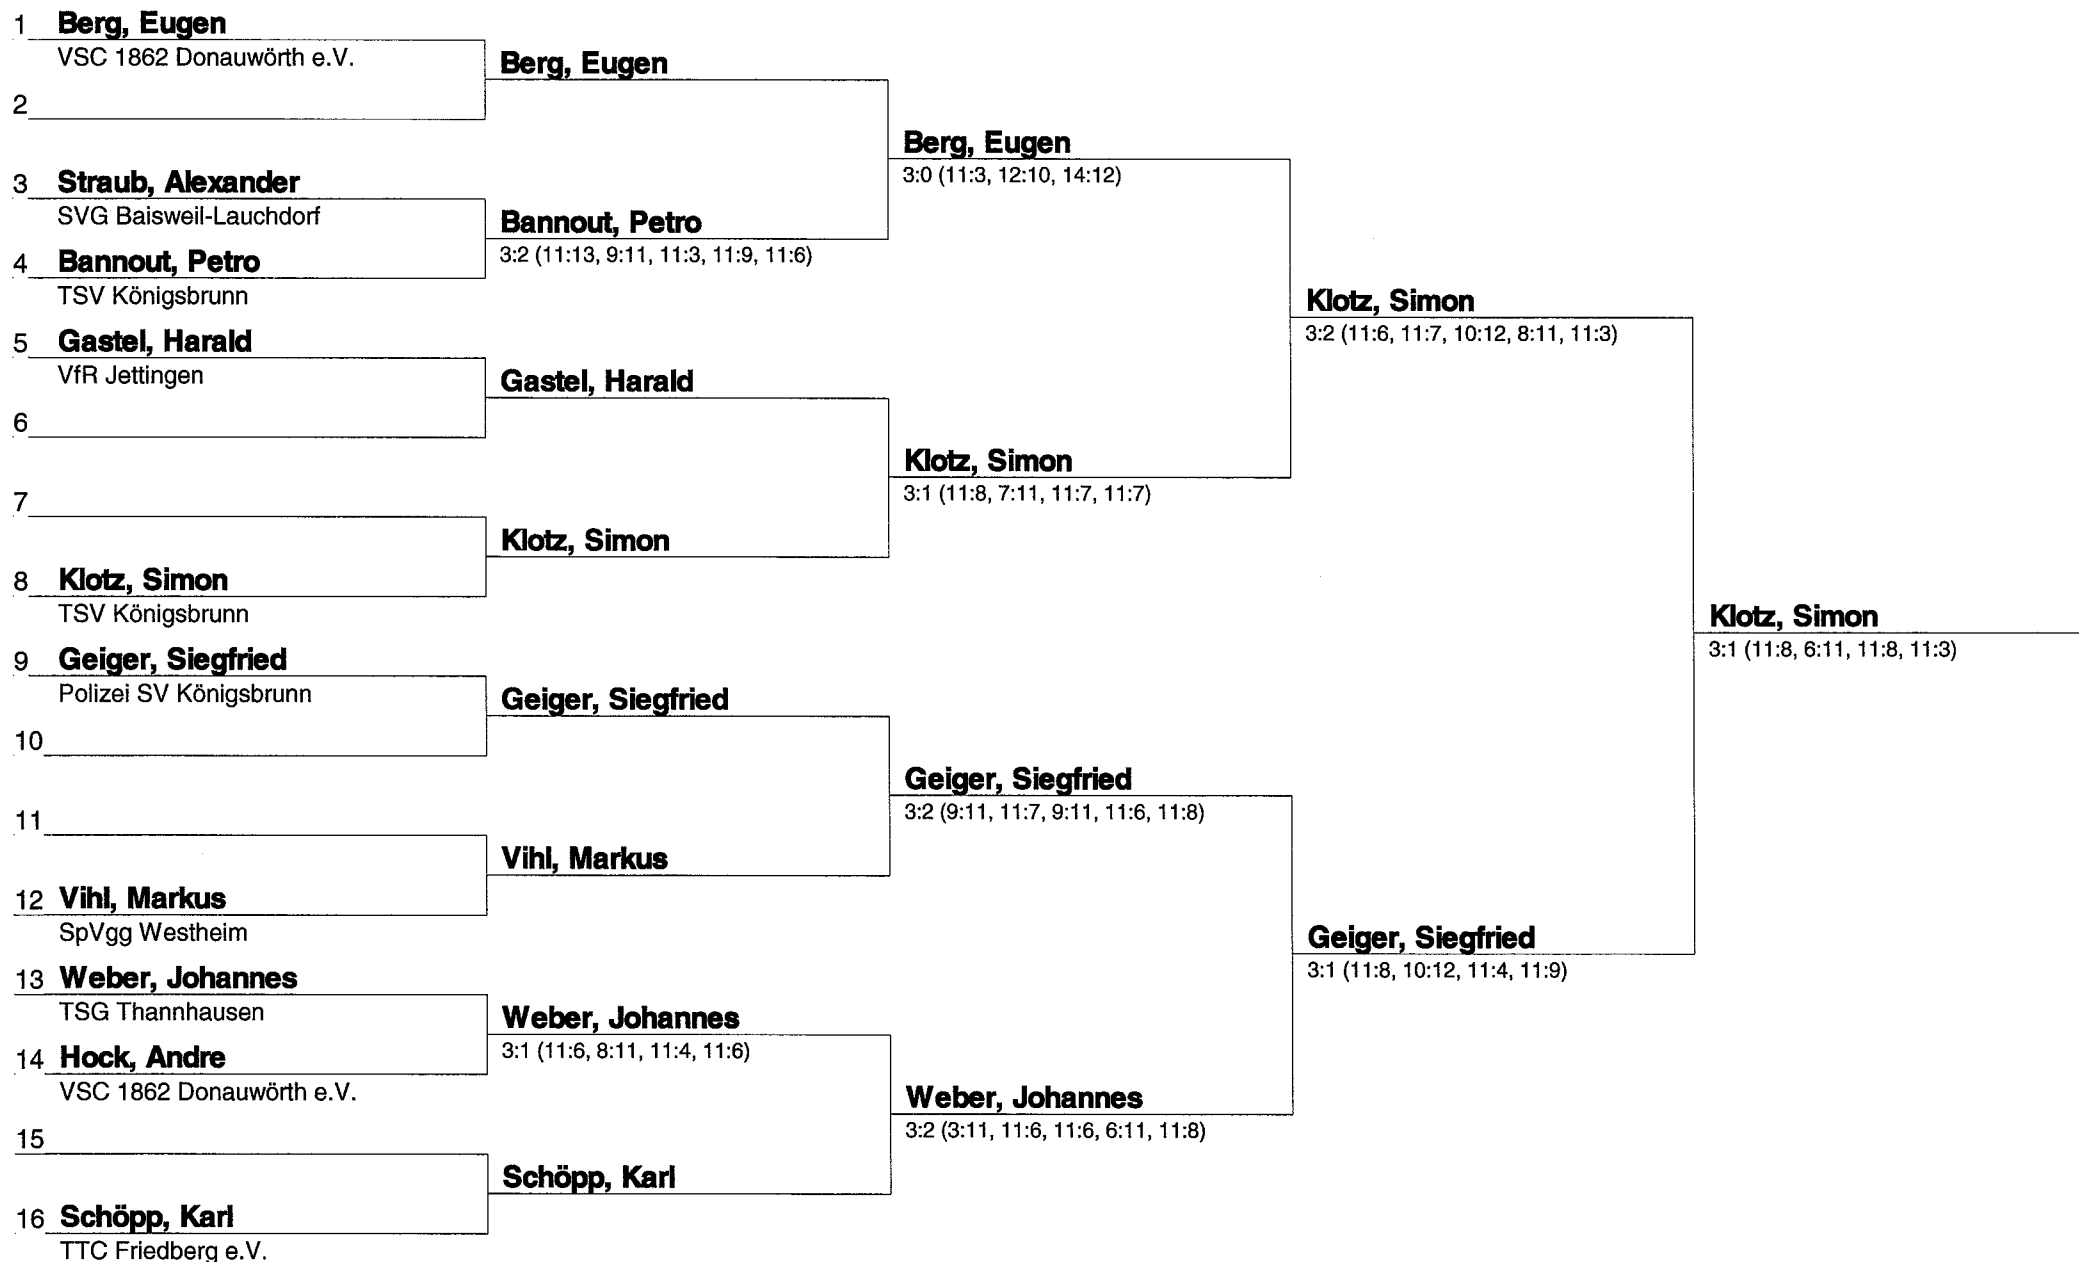

Bezirkseinzelsmeisterschaften Schwaben Damen/Herren 2012

Herren B Einzel (Endrunde)

28.10.2012 20:45