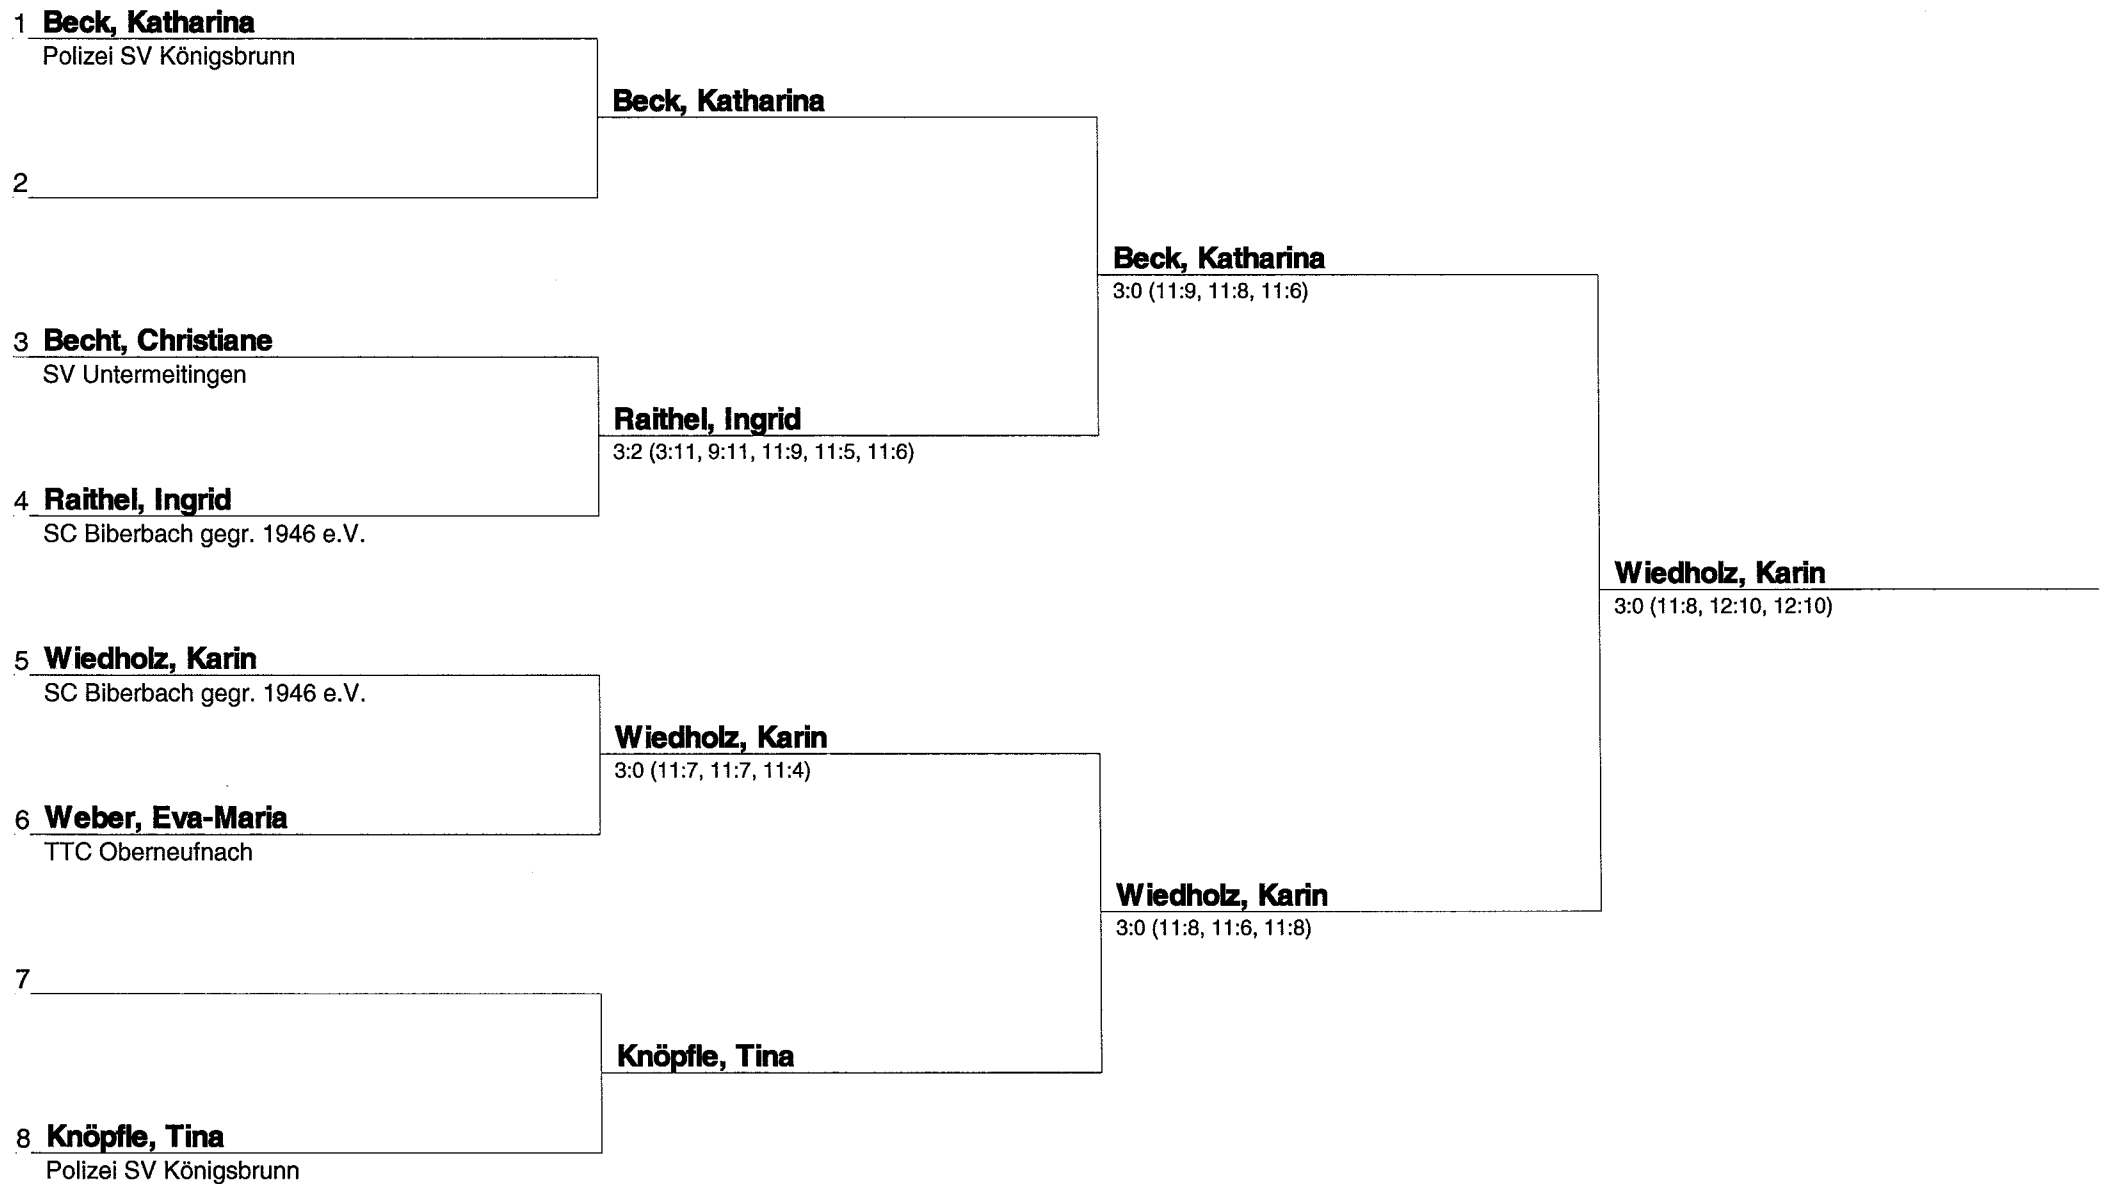

Bezirkseinzelseisterschaften Schwaben Damen/Herren 2012

Damen C Einzel (Endrunde)

28.10.2012 20:44