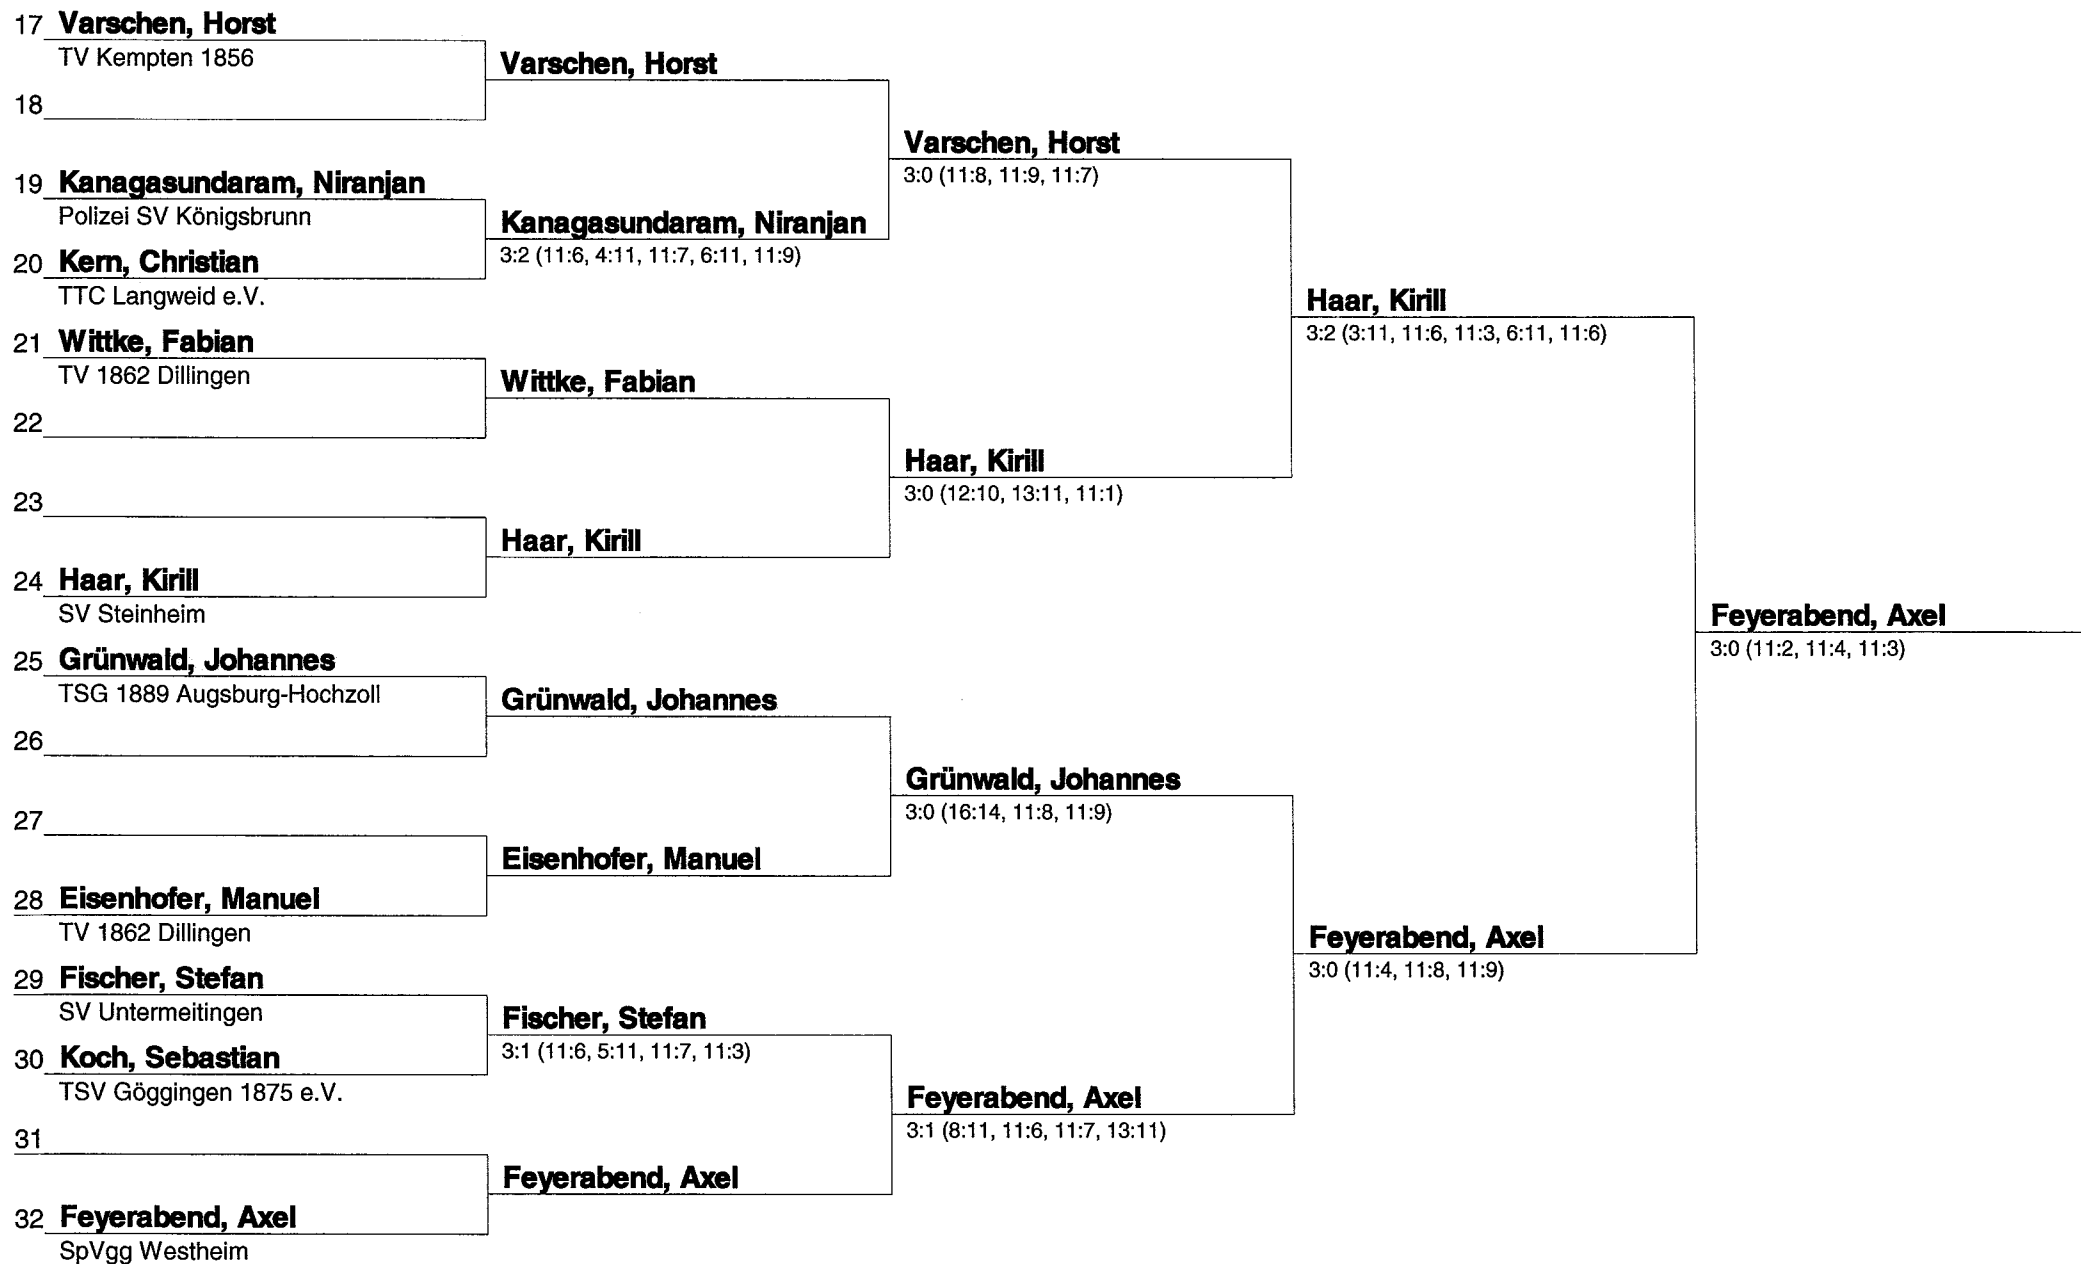

Bezirkseinzelsmeisterschaften Schwaben Damen/Herren 2012

Herren B Einzel (Endrunde)

28.10.2012 20:45