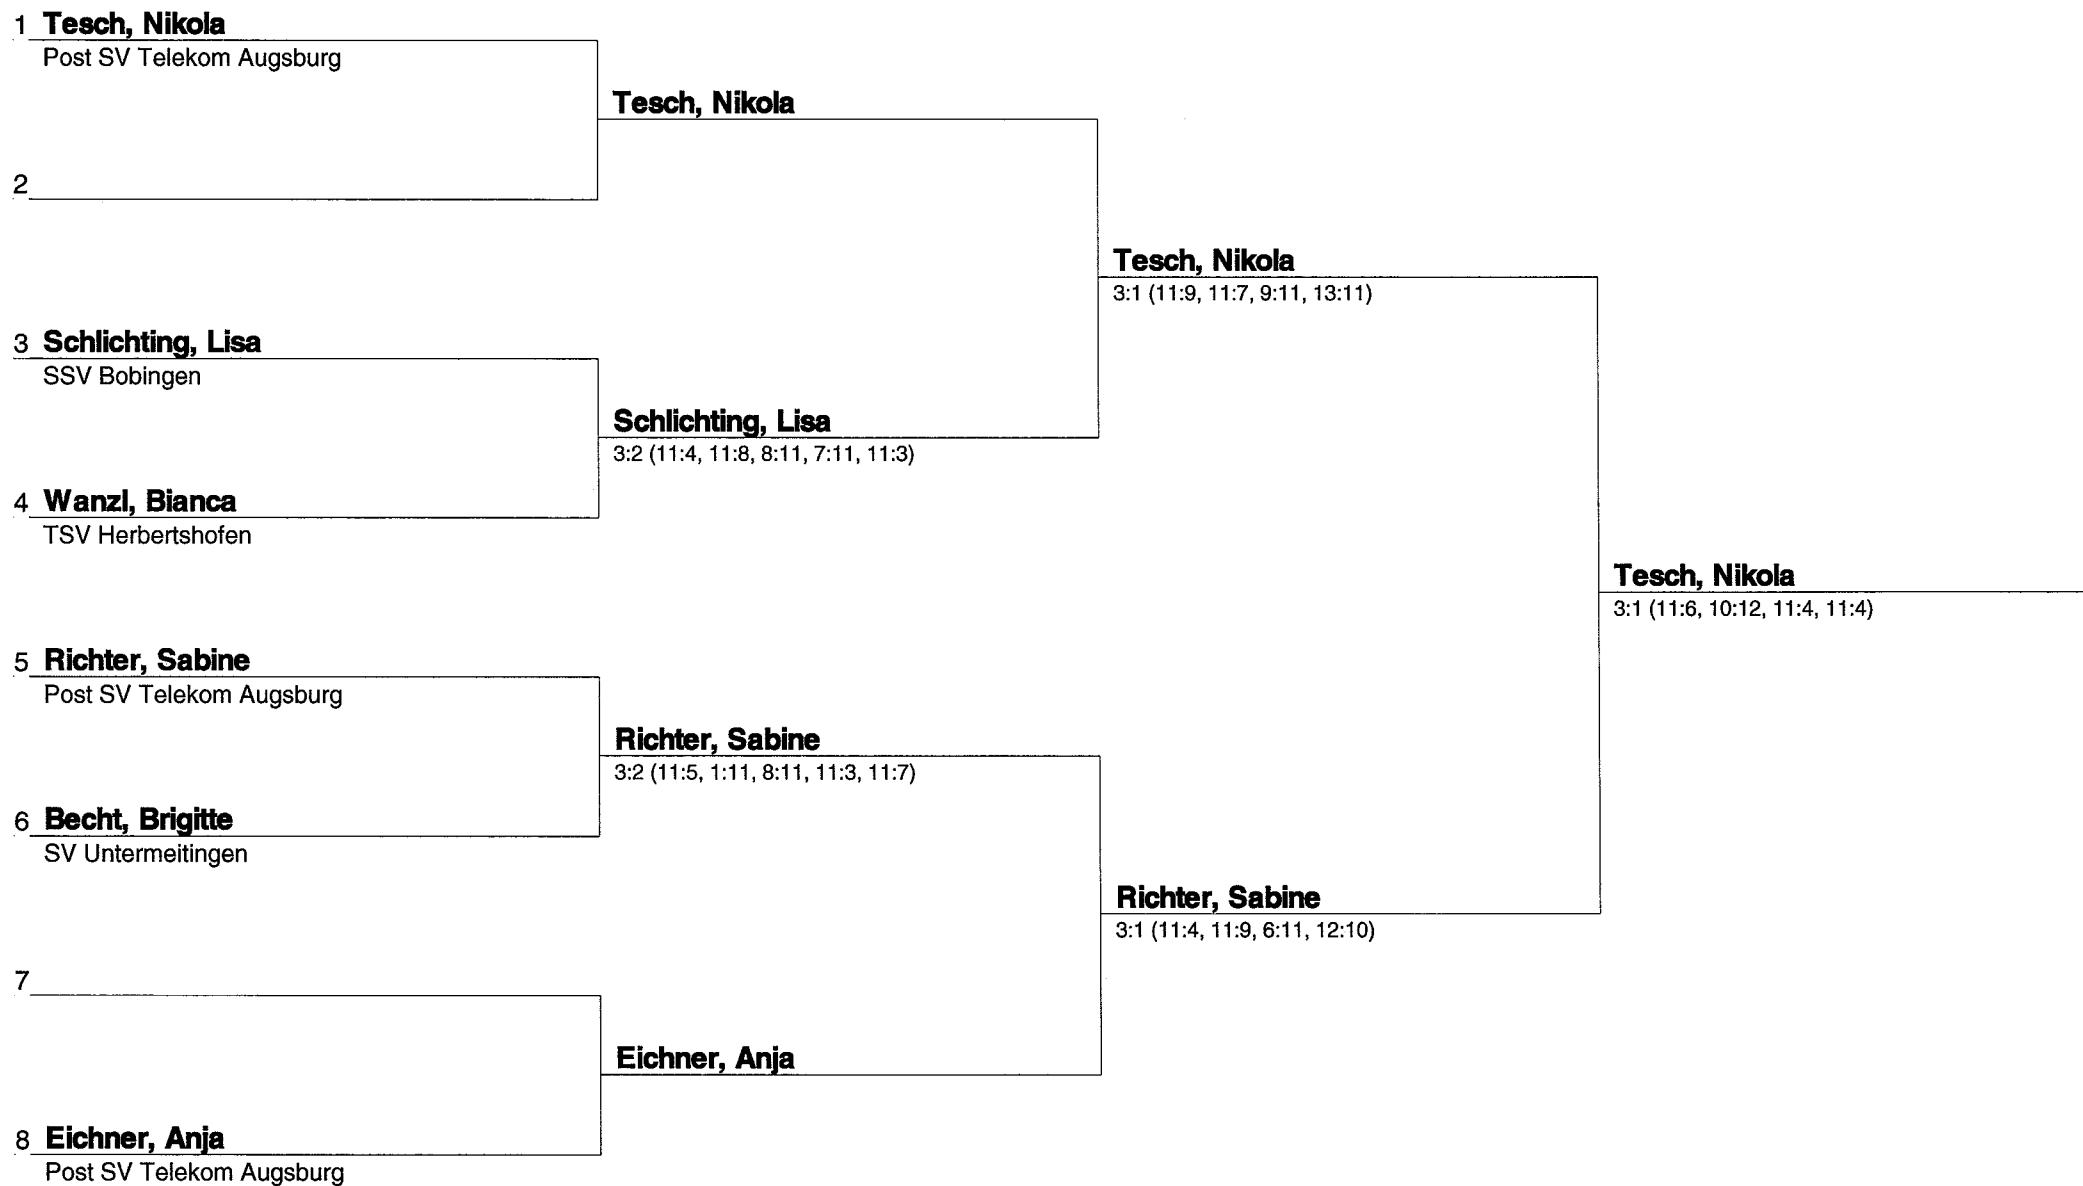

Bezirkseinzelsmeisterschaften Schwaben Damen/Herren 2012

Damen A Einzel (Endrunde)

28.10.2012 20:43