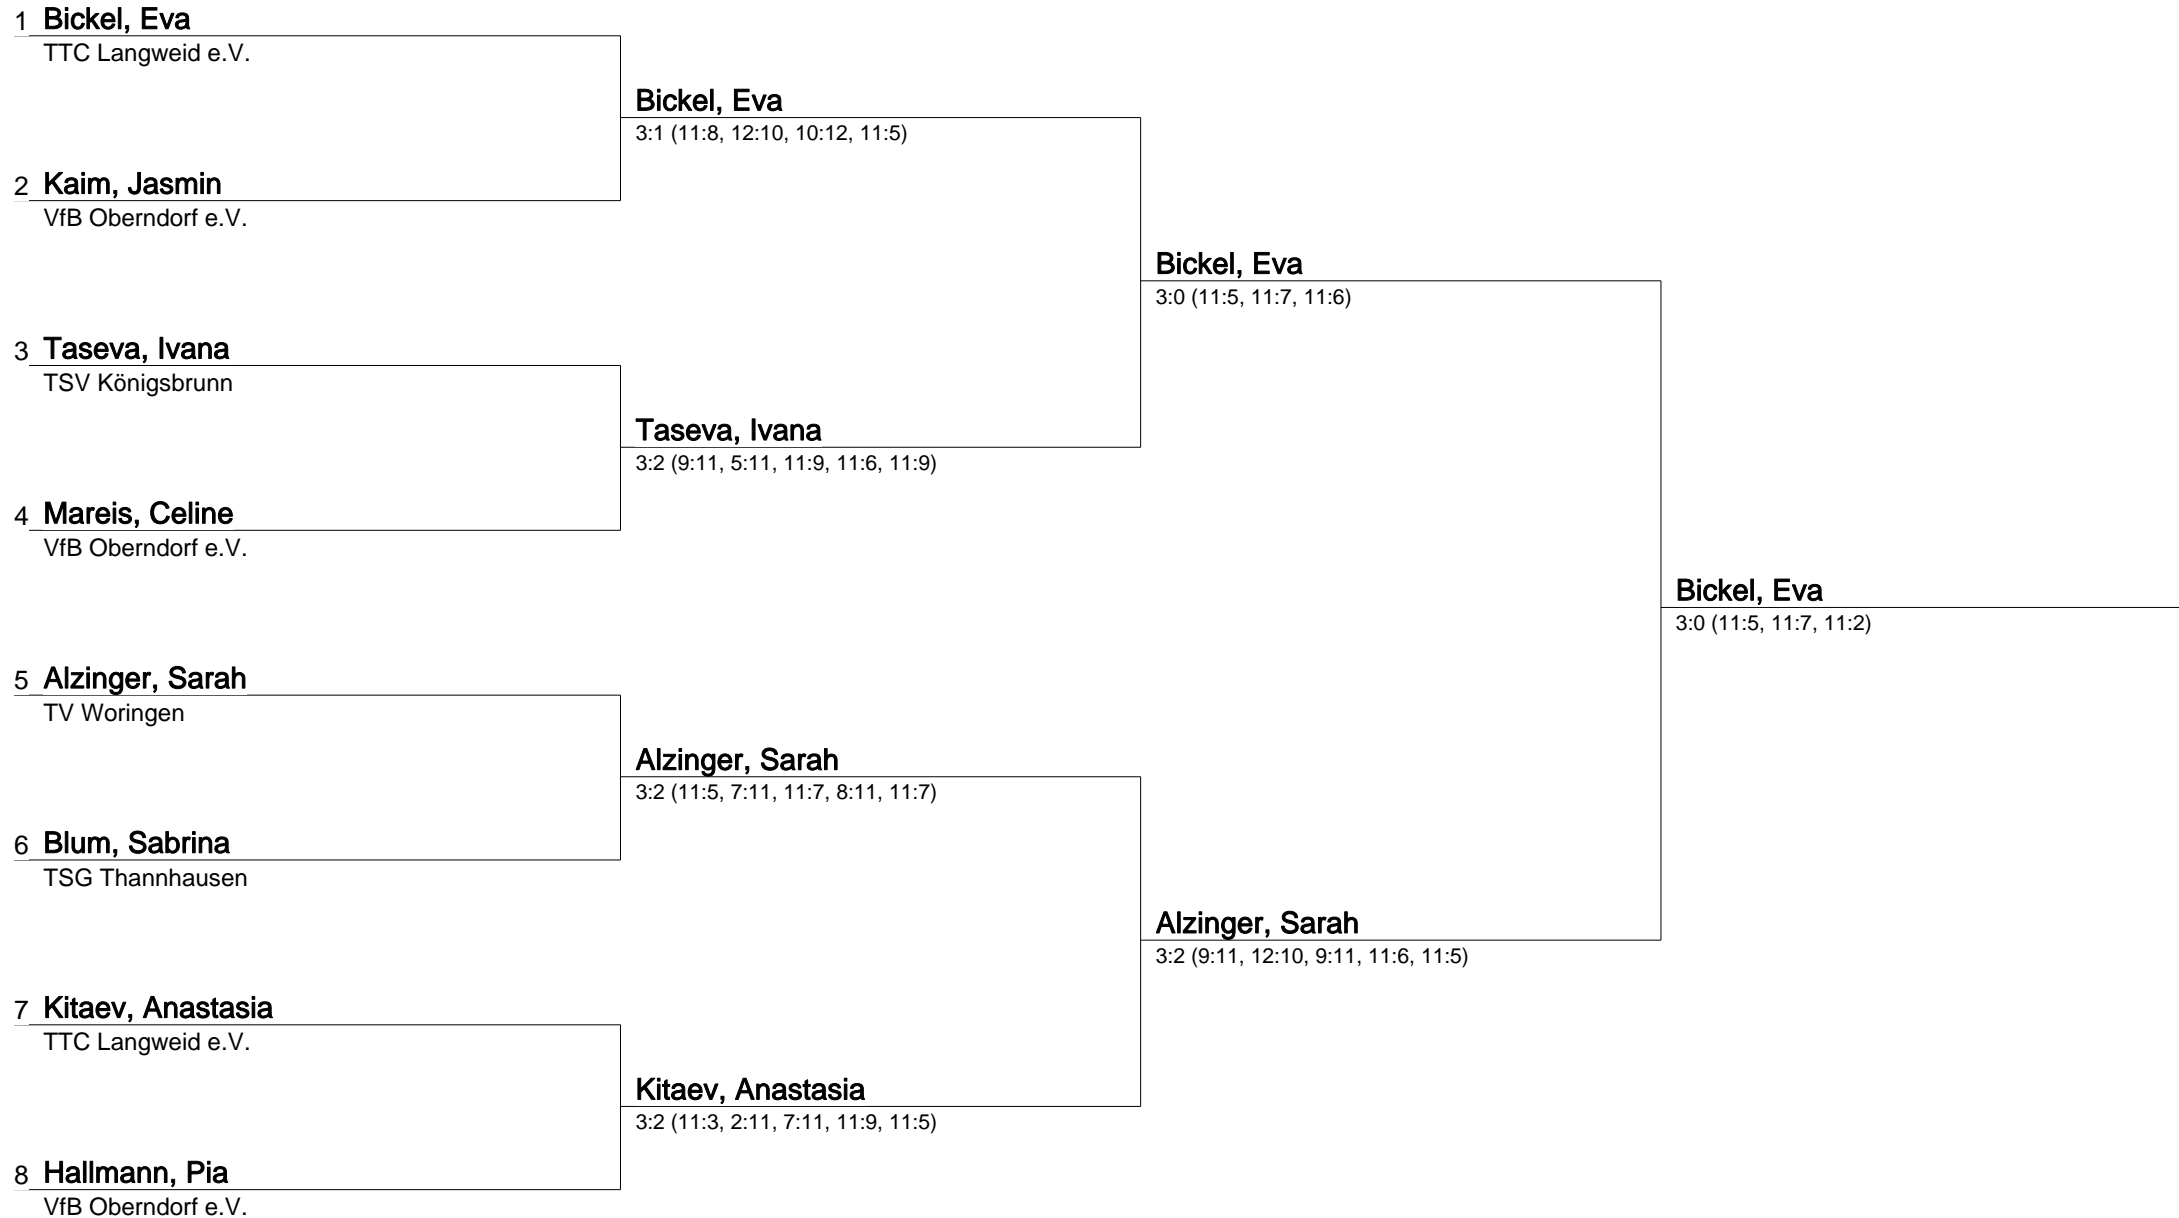

Bezirkseinzelsmeisterschaften Schwaben Jugend/Schüler 2015

Mädchen Einzel (Vorrunde)

15.11.2015 21:32

Gruppe 1		1	2	3	4	Sätze	Spiele	Rang
1	Bickel, Eva TTC Langweid e.V.	*	3:0	3:0	3:0	9:0	3:0	1
2	Blum, Sabrina TSG Thannhausen	0:3	*	3:1	3:0	6:4	2:1	2
3	Ertel, Julia SC Siegertshofen	0:3	1:3	*	1:3	2:9	0:3	4
4	Mantai, Vanessa SSV Höchstädt/Donau	0:3	0:3	3:1	*	3:7	1:2	3

Gruppe 2		1	2	3	4	Sätze	Spiele	Rang
1	Alzinger, Sarah TV Woringen	*	3:1	3:0	3:0	9:1	3:0	1
2	Kaim, Jasmin VfB Oberndorf e.V.	1:3	*	3:1	3:0	7:4	2:1	2
3	Weiser, Stefanie Polizei SV Königsbrunn	0:3	1:3	*	1:3	2:9	0:3	4
4	Friedl, Jennifer SVG Baisweil-Lauchdorf	0:3	0:3	3:1	*	3:7	1:2	3

Gruppe 3		1	2	3	4	Sätze	Spiele	Rang
1	Hallmann, Pia VfB Oberndorf e.V.	*	3:1	3:0	3:0	9:1	3:0	1
2	Taseva, Ivana TSV Königsbrunn	1:3	*	3:0	3:0	7:3	2:1	2
3	Kandler, Jasmin TSV Herbertshofen	0:3	0:3	*	3:1	3:7	1:2	3
4	Wundlechner, Miriam SpVgg Langenneufnach	0:3	0:3	1:3	*	1:9	0:3	4

Gruppe 4		1	2	3	4	Sätze	Spiele	Rang
1	Kitaev, Anastasia TTC Langweid e.V.	*	2:3	3:0	3:0	8:3	2:1	2
2	Mareis, Celine VfB Oberndorf e.V.	3:2	*	3:0	3:0	9:2	3:0	1
3	Dorf Müller, Clara SpVgg Riedlingen	0:3	0:3	*	3:1	3:7	1:2	3
4	Russo, Chiara SpVgg Lagerlechfeld	0:3	0:3	1:3	*	1:9	0:3	4

Bezirkseinzelsmeisterschaften Schwaben Jugend/Schüler 2015

Mädchen Einzel (Endrunde)

15.11.2015 21:32