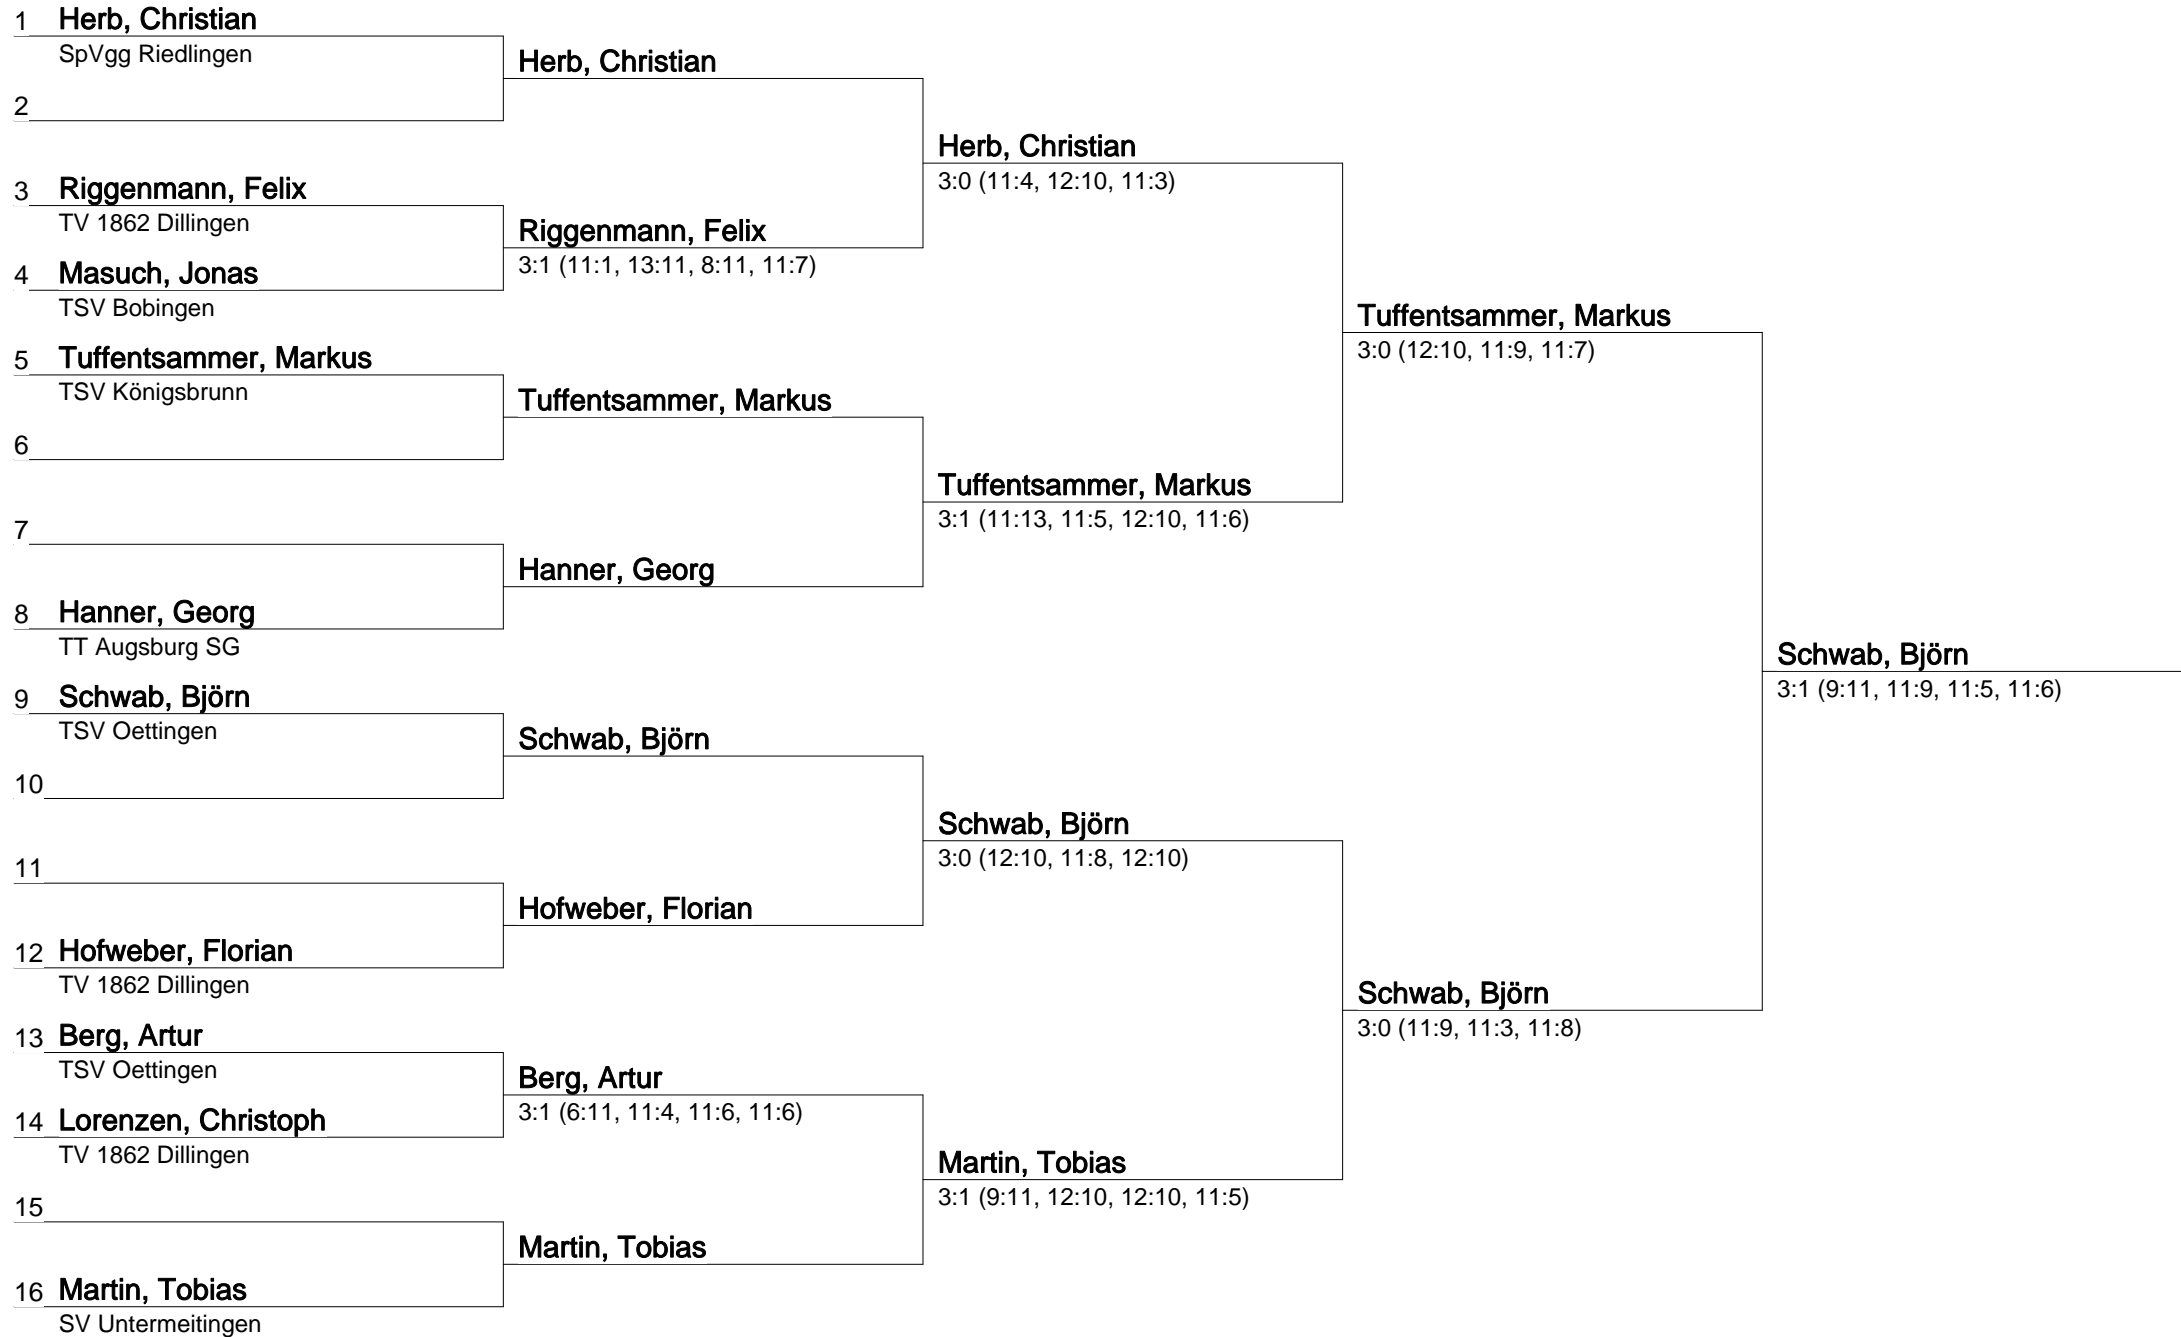

Bezirkseinzelsmeisterschaften Schwaben Damen/Herren 2011

Herren D Einzel (Hauptrunde)

31.10.2011 21:44