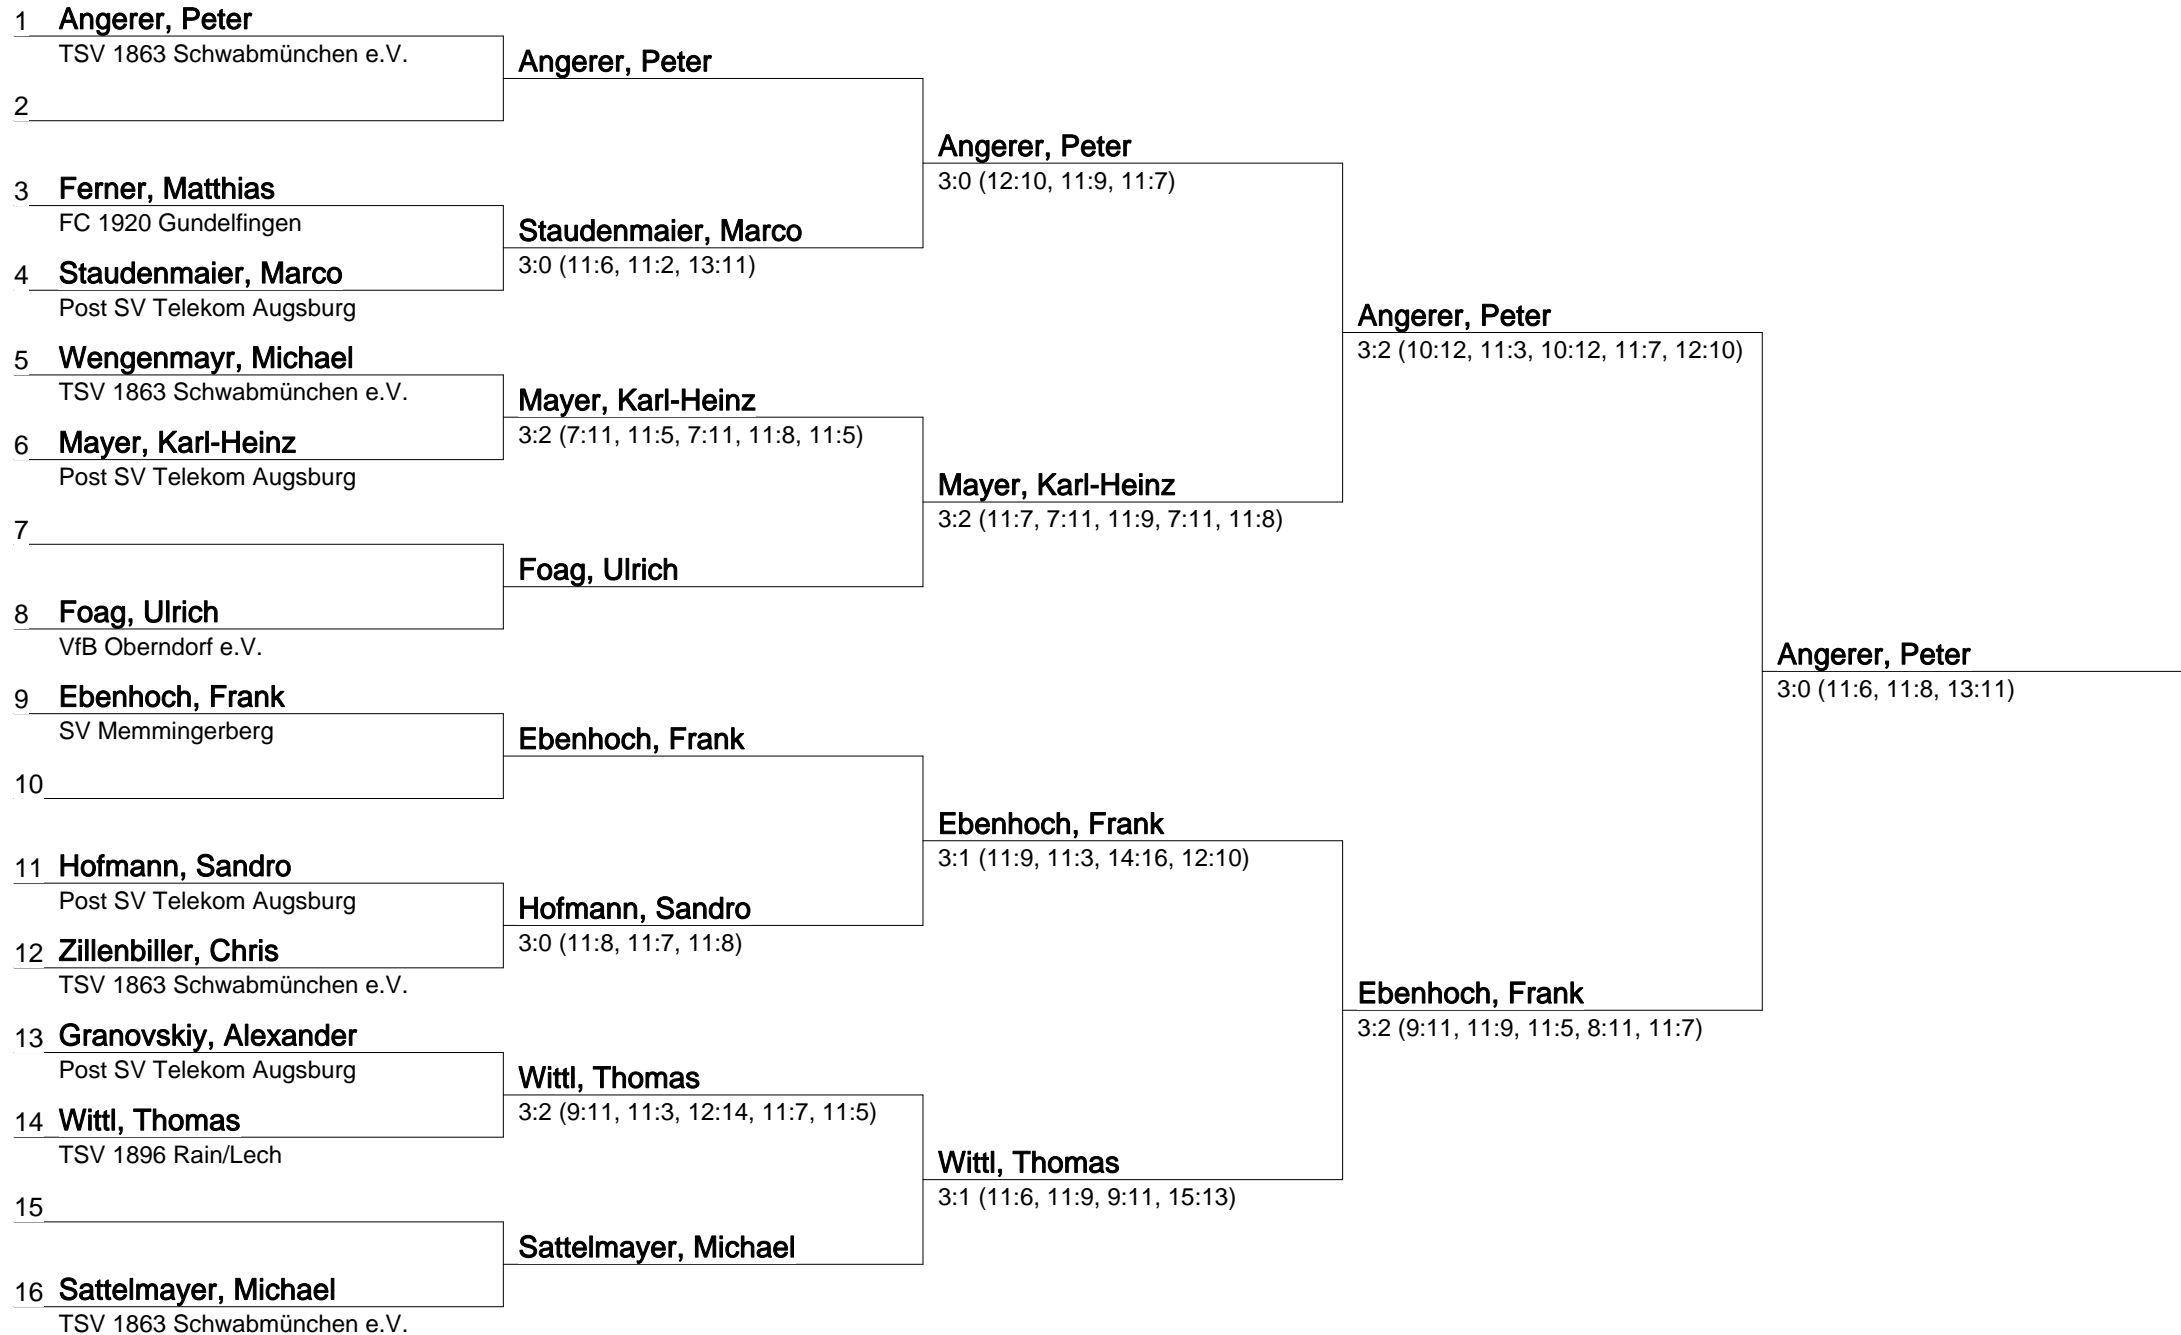

Bezirkseinzelsmeisterschaften Schwaben Damen/Herren 2011

Herren A Einzel (Hauptrunde)

31.10.2011 21:52