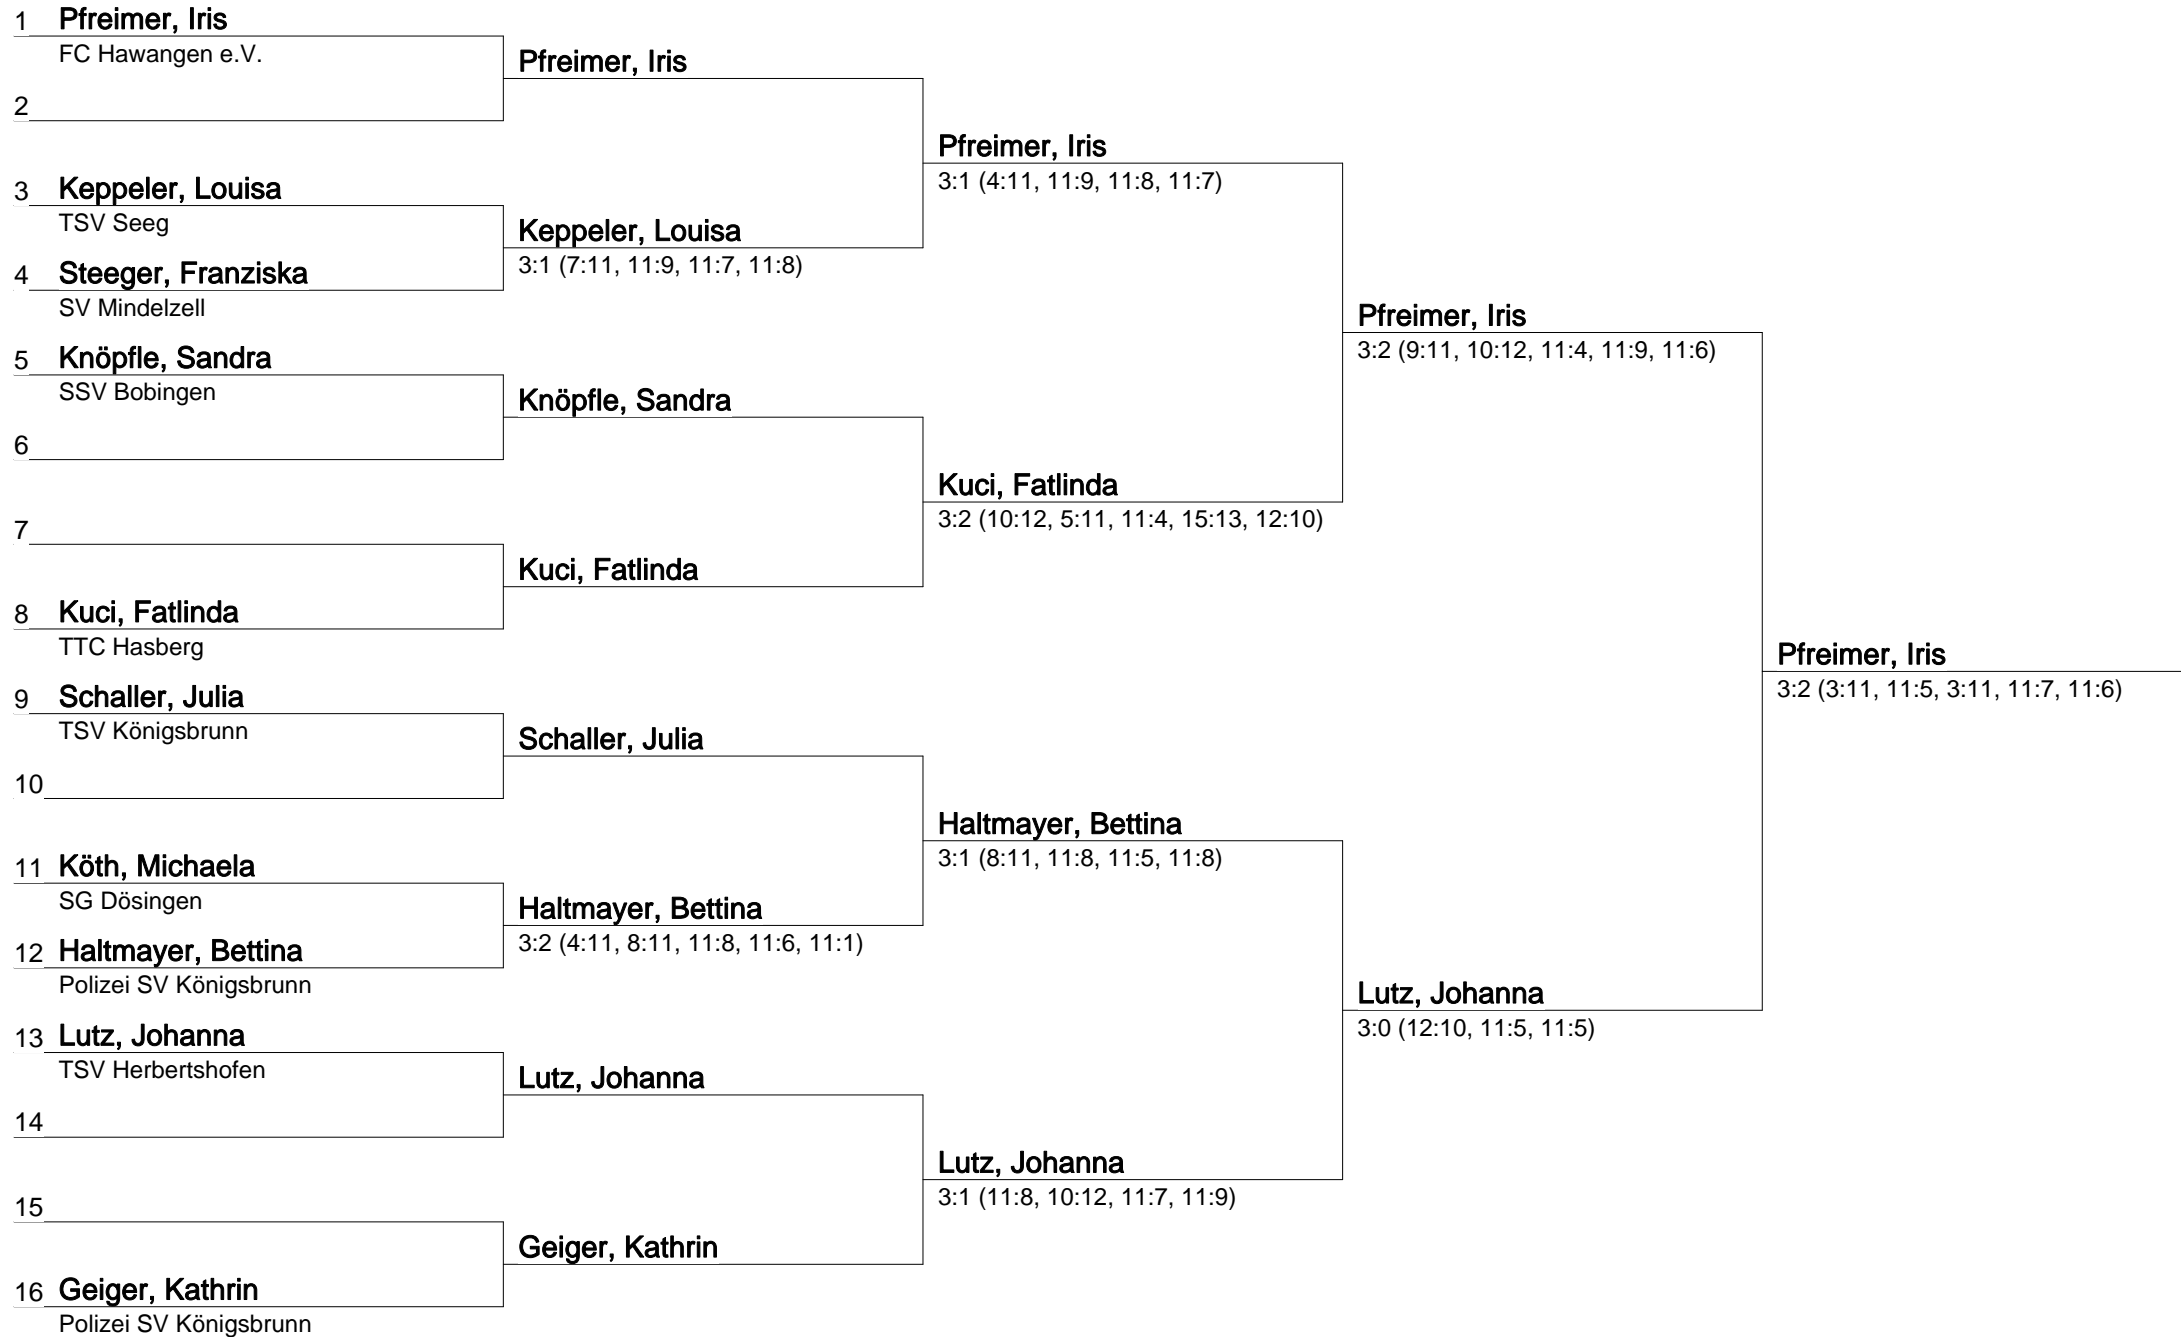

Bezirkseinzelsmeisterschaften Schwaben Damen/Herren 2011

Damen B Einzel (Hauptrunde)

31.10.2011 22:00