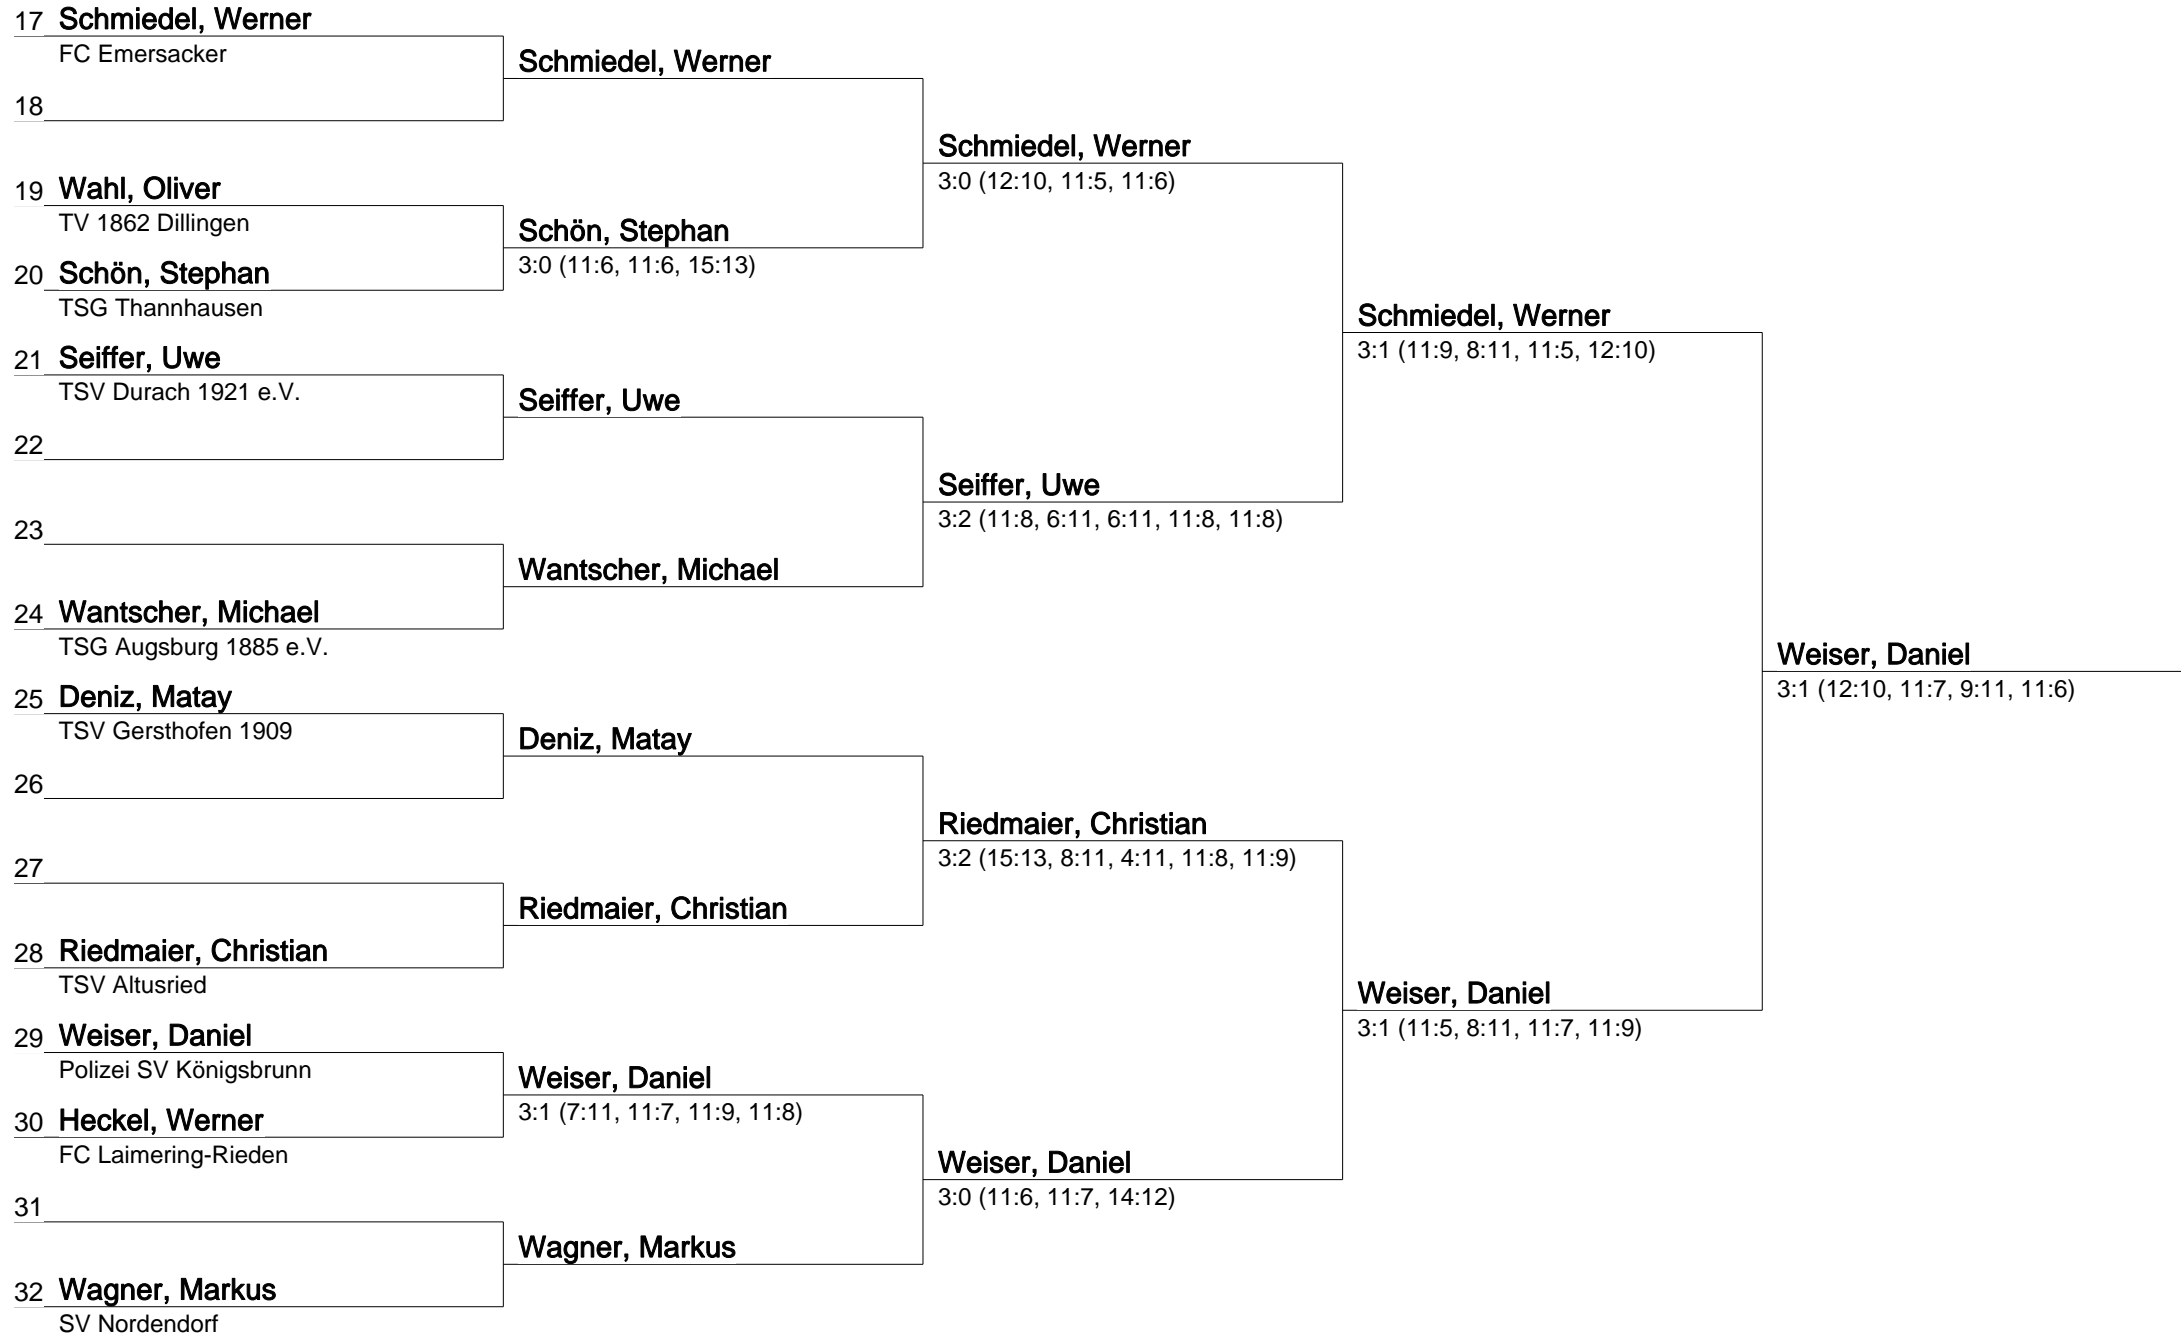

Bezirkseinzelsmeisterschaften Schwaben Damen/Herren 2011

Herren D Einzel (Hauptrunde)

31.10.2011 21:44