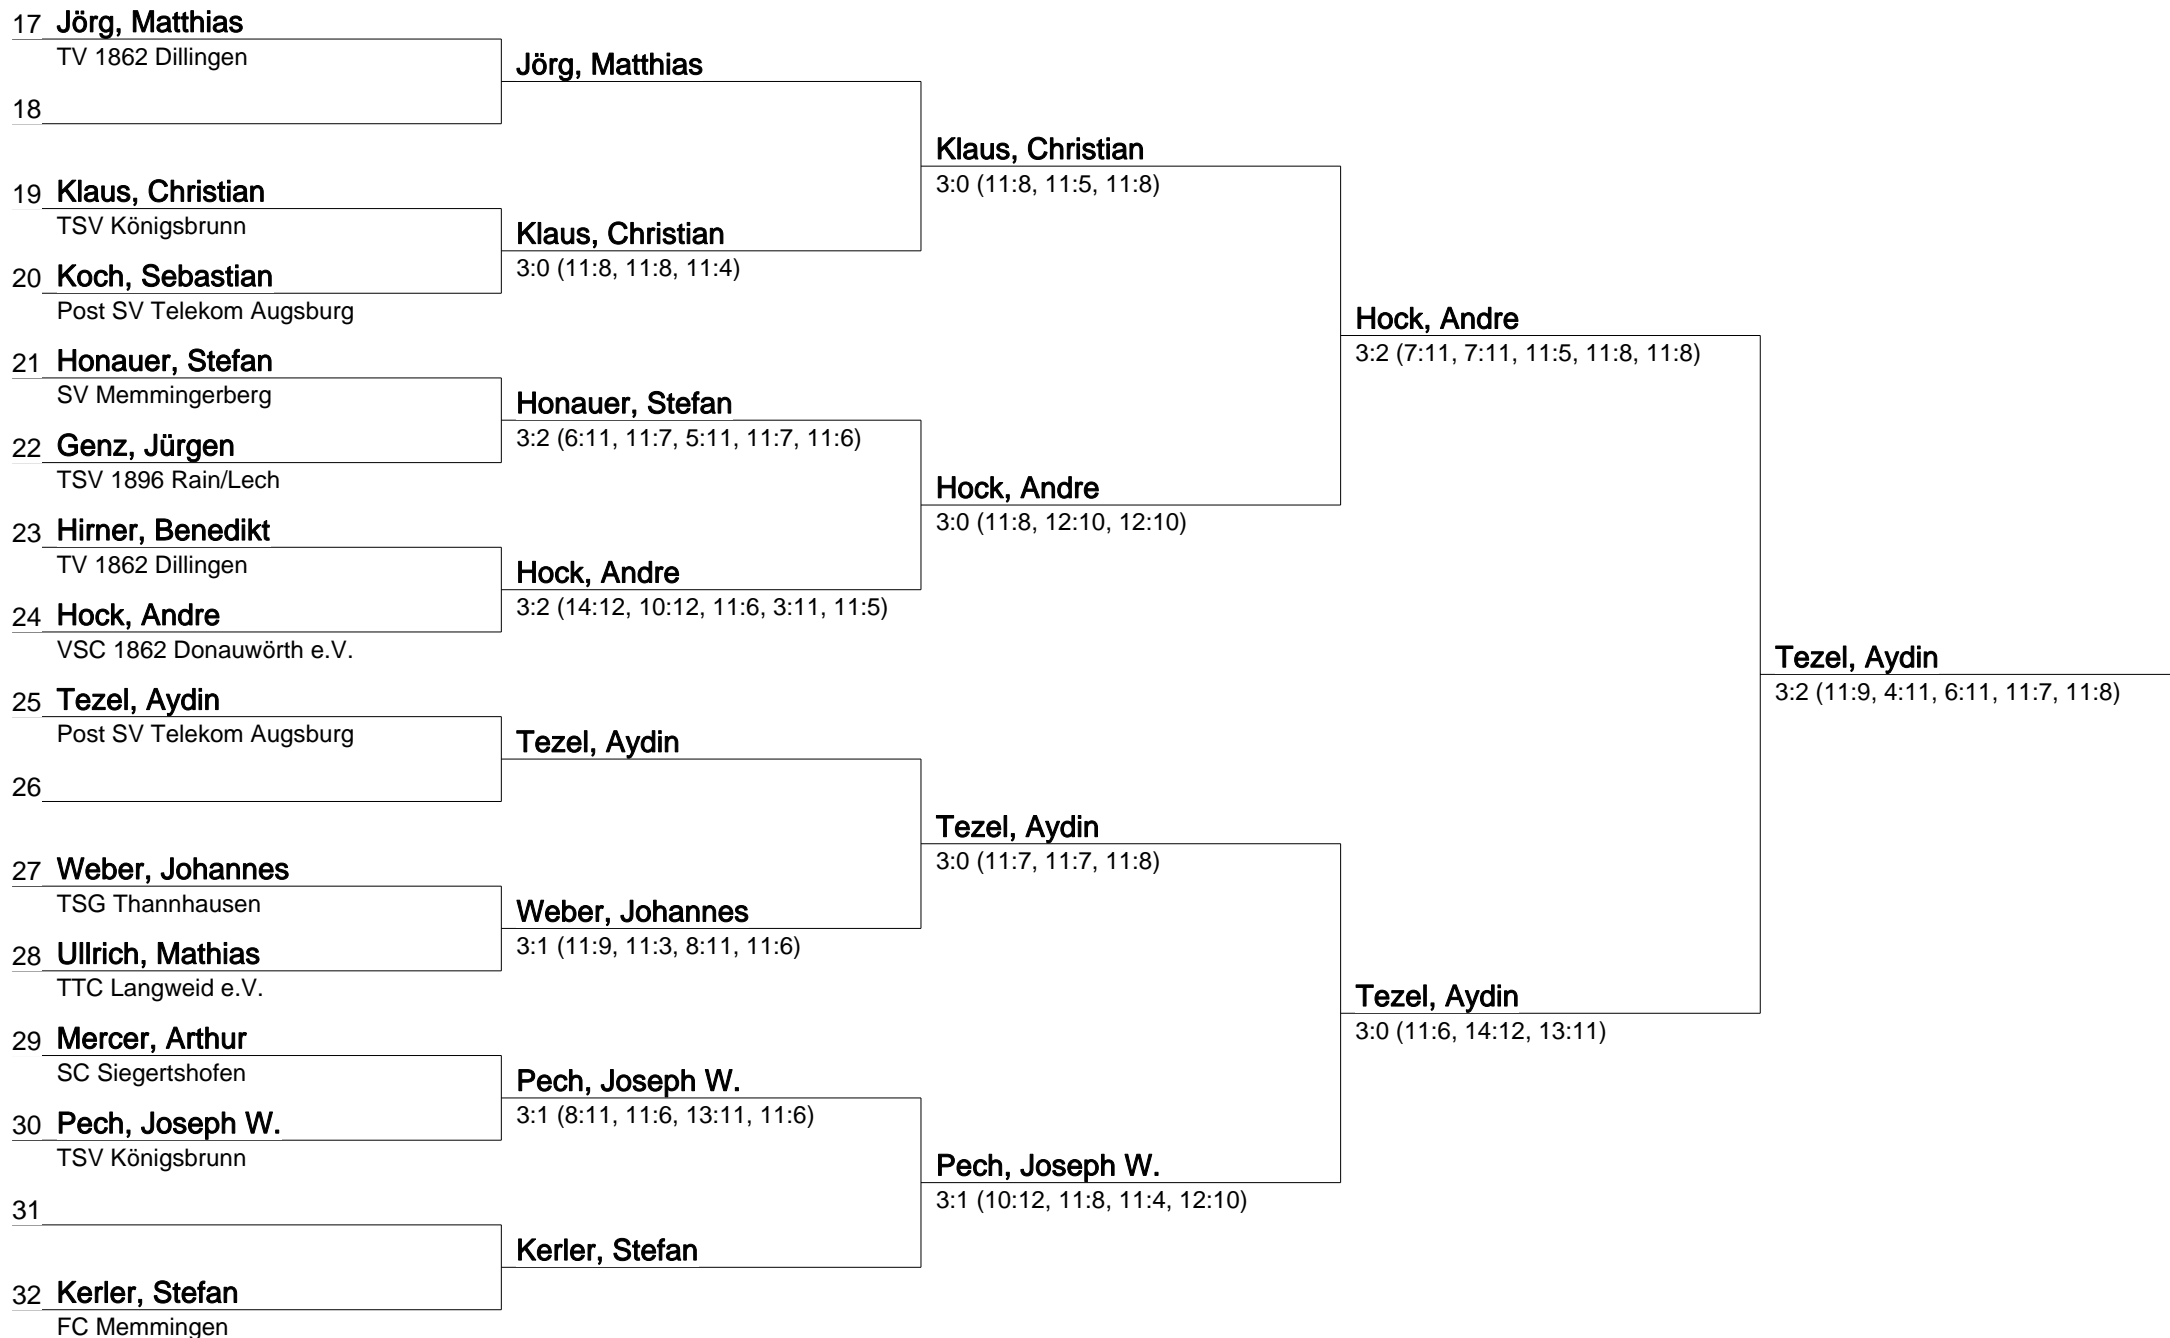

Bezirkseinzelsmeisterschaften Schwaben Damen/Herren 2011

Herren B Einzel (Hauptrunde)

31.10.2011 21:49